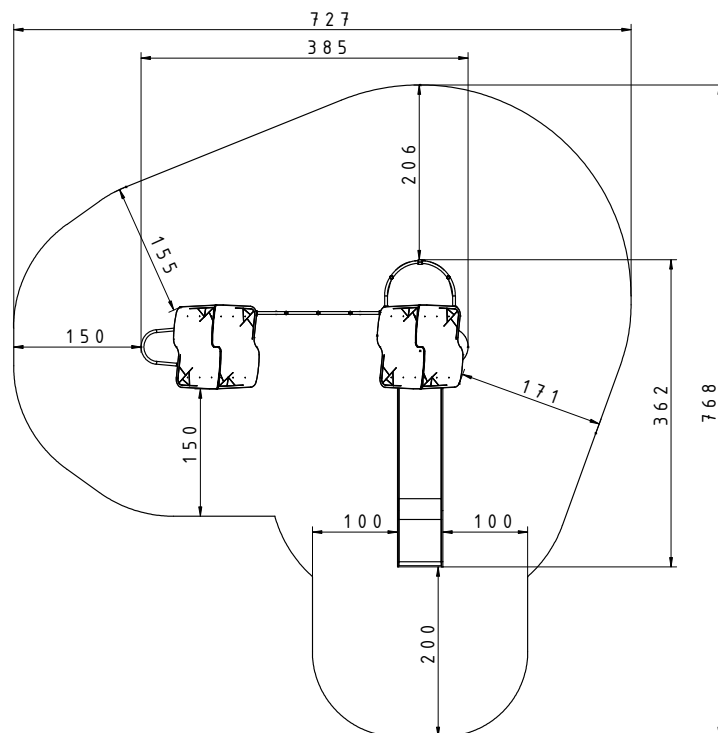

Afmetingen	385 x 362 x 357 cm
Vrije ruimte	768 x 727 cm
Valhoogte	234 cm
Voldoet aan NEN EN 1176 - 1 : 2017	Ja
Leeftijdscategorie	4 - 12

## MATERIAALSPECIFICATIES

Klimgrepen  
gemaakt van  
kleurrijk  
polyesterhars.

Bolraam met een  
diameter van 400  
mm. Gemaakt van 5  
mm dik  
polycarbonaat.

Stevige constructie  
gemaakt van zwart  
staal S235JR, gereinigd  
in het  
zandstraalproces.  
Beschermd tegen  
corrosie door verzinken  
en poedercoaten met  
polyester verf.

Gefreesd educatief  
spel-paneel  
gemaakt van 15 mm  
HDPE.

Touwen gemaakt  
van polypropyleen  
met stalen kern.  
Diameter 16 mm.

Panelen van kleurrijk 15  
mm HDPE polyethyleen  
van de hoogste  
kwaliteit. Volledig  
vocht- en UV  
bestendig.