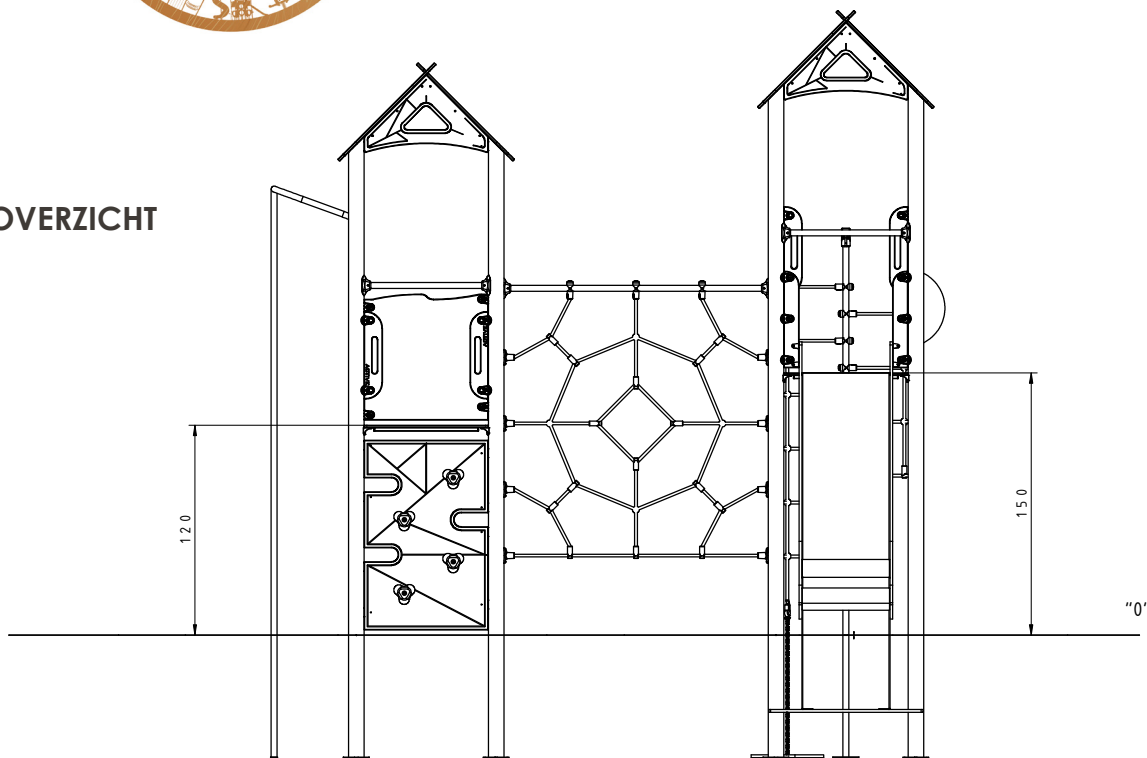

Afmetingen	385 x 362 x 357 cm
Vrije ruimte	768 x 727 cm
Valhoogte	234 cm
Voldoet aan NEN EN 1176 - 1 : 2017	Ja
Leeftijdscategorie	4 - 12

## MATERIAALSPECIFICATIES

Klimgrepen  
gemaakt van  
kleurrijk  
polyesterhars.

Bolraam met een  
diameter van 400  
mm. Gemaakt van 5  
mm dik  
polycarbonaat.

Stevige constructie  
gemaakt van zwart  
staal S235JR, gereinigd  
in het  
zandstraalproces.  
Beschermd tegen  
corrosie door verzinken  
en poedercoaten met  
polyester verf.

Gefreesd educatief  
spel-paneel  
gemaakt van 15 mm  
HDPE.

Touwen gemaakt  
van polypropyleen  
met stalen kern.  
Diameter 16 mm.

Panelen van kleurrijk 15  
mm HDPE polyethyleen  
van de hoogste  
kwaliteit. Volledig  
vocht- en UV  
bestendig.

Stevige constructie  
gemaakt van RVS (AISI  
304), bestand tegen  
alle  
weersomstandigheden.