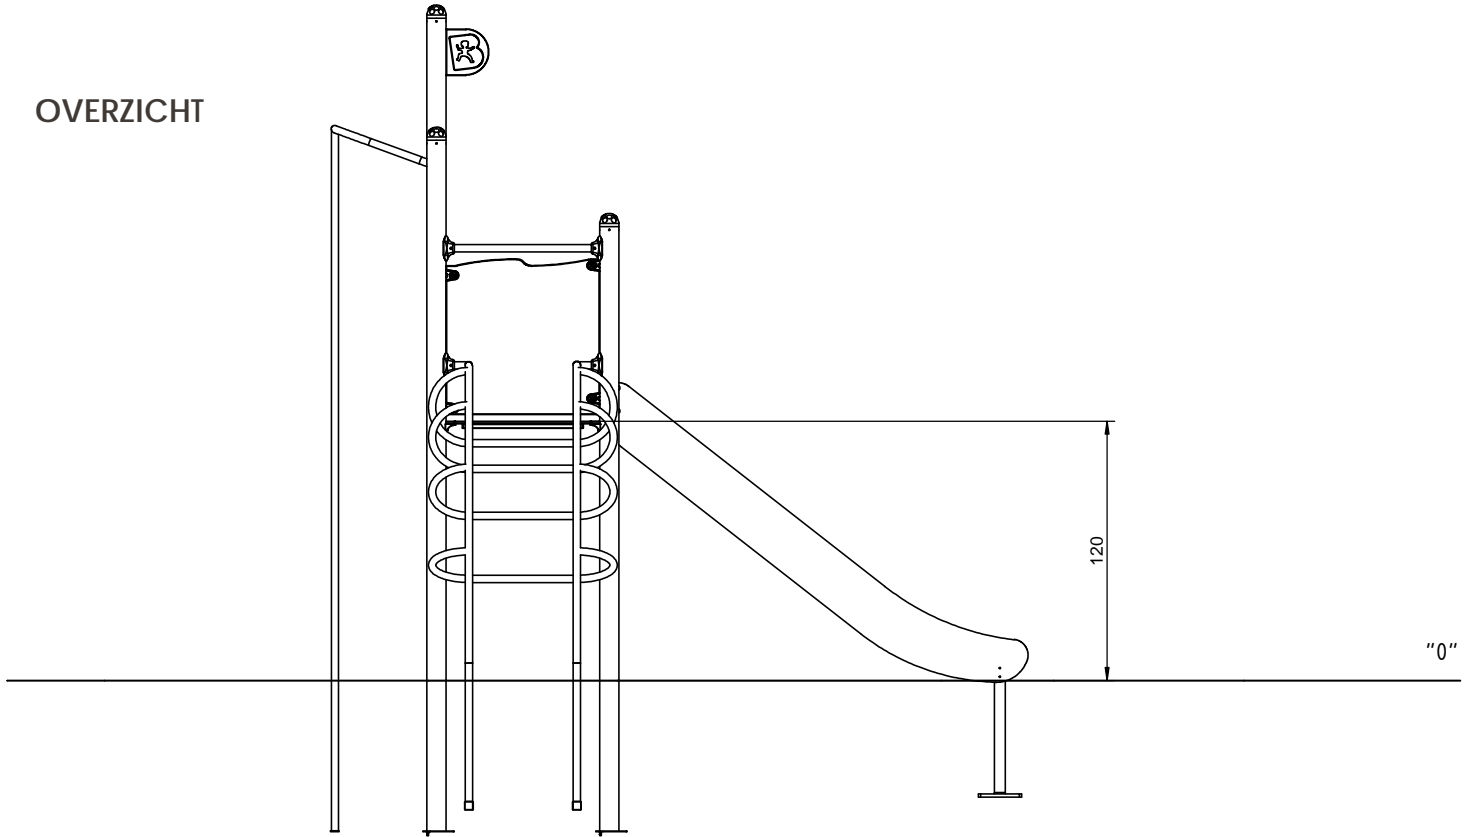

Afmetingen	240 x 322 x 313 cm
Vrije ruimte	540 x 672 cm
Valhoogte	120 cm
Voldoet aan NEN EN 1176 - 1 : 2017	Ja
Leeftijdscategorie	4 - 8

OVERZICHT

MATERIAALSPECIFICATIES

Gefreesd educatief spel-paneel gemaakt van 15 mm HDPE.

Systeem van verbindingstukken en klemmen gemaakt van een sterke aluminium legering.

Panelen van kleurrijk 15 mm HDPE polyethyleen van de hoogste kwaliteit. Volledig vocht- en UV bestendig bestendig.

Panelen en platformen gemaakt van 13 mm HPL (zwarte platen van 8 mm) van de hoogste kwaliteit. Volledig vocht- en UV bestendig.