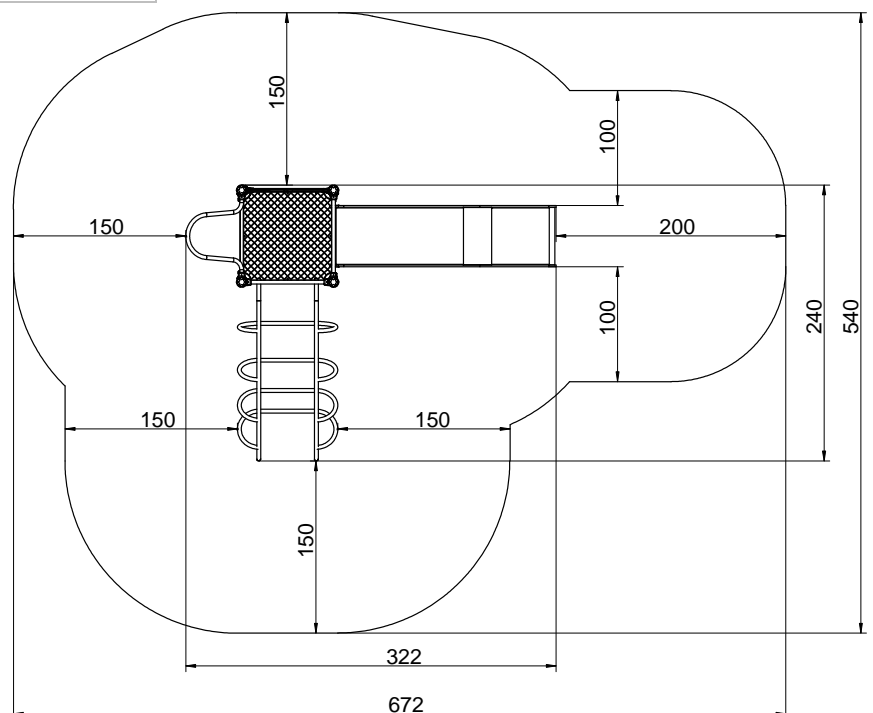

Afmetingen	240 x 322 x 313 cm
Vrije ruimte	540 x 672 cm
Valhoogte	120 cm
Voldoet aan NEN EN 1176 - 1 : 2017	Ja
Leeftijdscategorie	4 - 8

OVERZICHT

MATERIAALSPECIFICATIES

Gefreesd educatief spel-paneel gemaakt van 15 mm HDPE.

Systeem van verbindingstukken en klemmen gemaakt van een sterke aluminium legering.

Panelen van kleurrijk 15 mm HDPE polyethyleen van de hoogste kwaliteit. Volledig vocht- en UV bestendig bestendig.

Panelen en platformen gemaakt van 13 mm HPL (zwarte platen van 8 mm) van de hoogste kwaliteit. Volledig vocht- en UV bestendig.