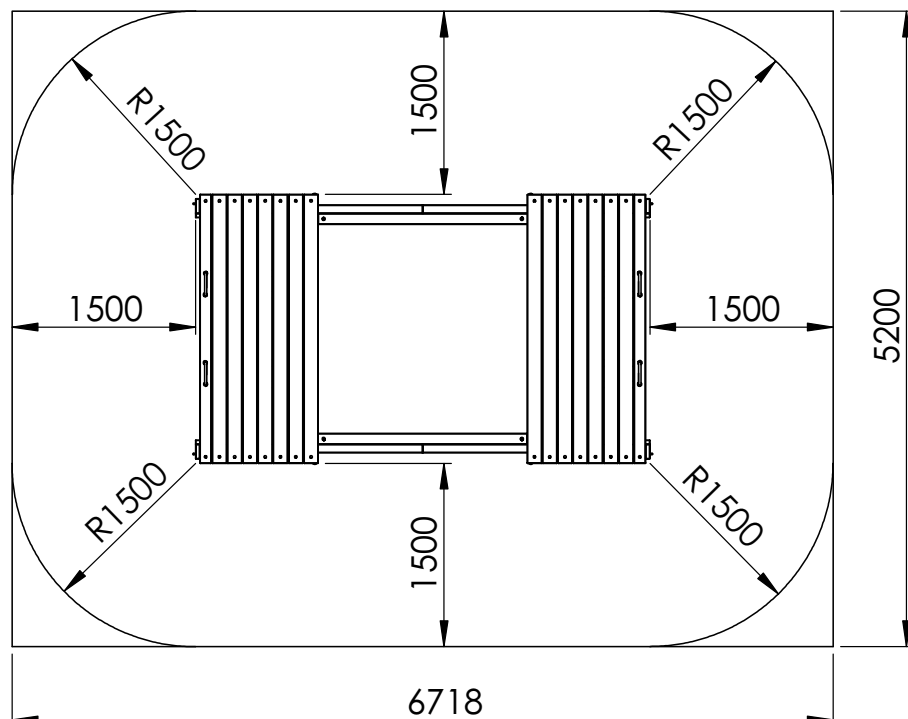

Afmetingen	380 x 220 x 50 cm
Vrije ruimte	672 x 520 cm
Valhoogte	50 cm
Voldoet aan NEN EN 1176 - 1 : 2017	Ja
Leeftijdscategorie	1 - 7

OVERZICHT

MATERIAALSPECIFICATIES

Balkjes van larikshout. Afm. 9 x 9 cm
Pootjes in tropisch hardhout
Verbindingsspennen met diameter 25 mm
Deksels met kunststof handvatten
Filterdoek