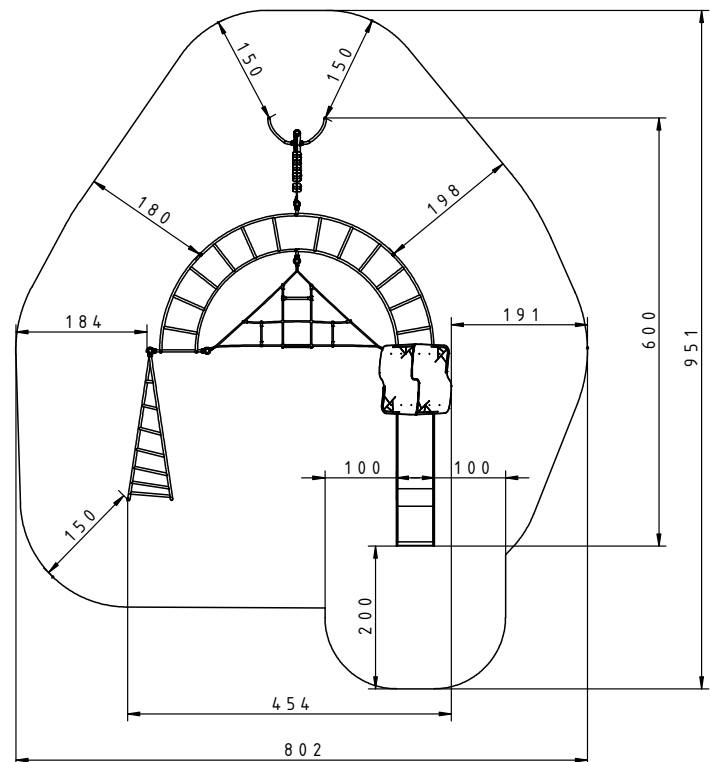

Afmetingen	454 x 601 x 327 cm
Vrije ruimte	802 x 951 cm
Valhoogte	219 cm
Voldoet aan NEN EN 1176 - 1 : 2017	Ja
Leeftijdscategorie	3 - 12

OVERZICHT

MATERIAALSPECIFICATIES

Klimgrepen gemaakt van kleurrijk polyesterhars.

Stevige kabelverbinders gemaakt van spuitgegoten polyamide.

Panelen van kleurrijk 15 mm HDPE polyethyleen van de hoogste kwaliteit. Volledig vocht- en UV bestendig bestendig.

Panelen en platformen gemaakt van 13 mm HPL (zwarte platen van 8 mm) van de hoogste kwaliteit. Volledig vocht- en UV bestendig.