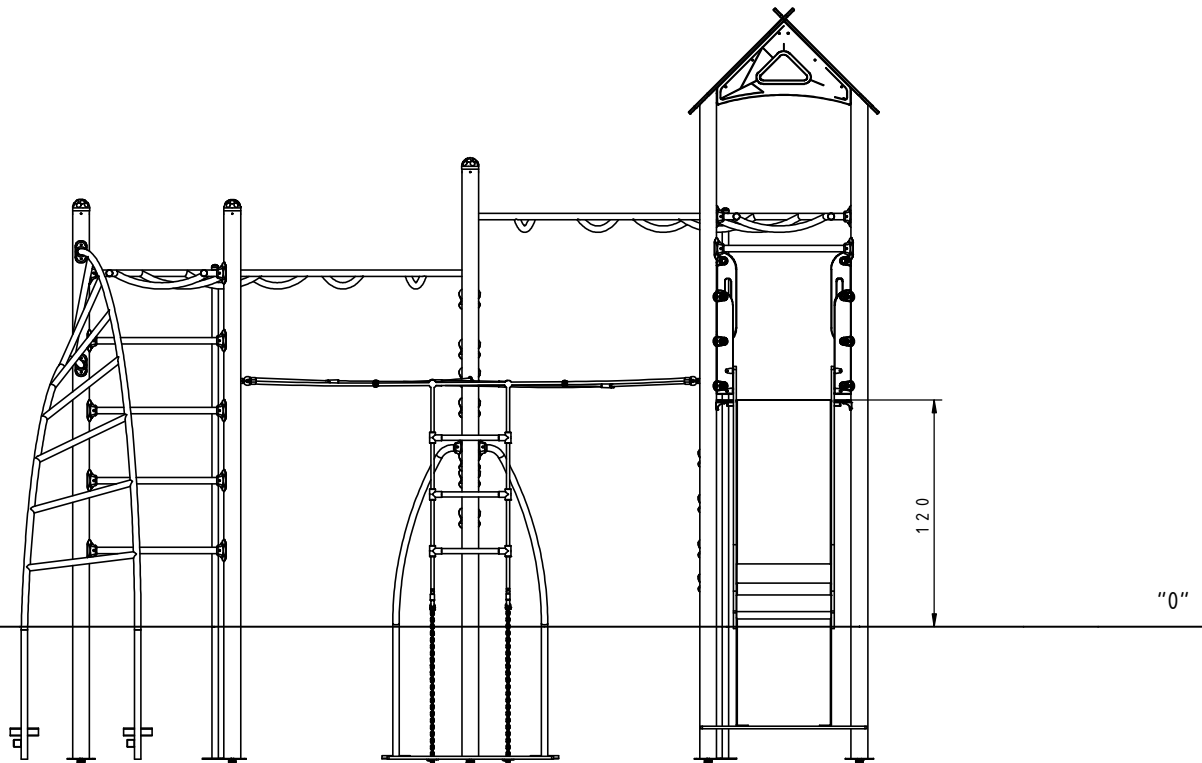

Afmetingen	454 x 601 x 327 cm
Vrije ruimte	802 x 951 cm
Valhoogte	219 cm
Voldoet aan NEN EN 1176 - 1 : 2017	Ja
Leeftijdscategorie	3 - 12

OVERZICHT

MATERIAALSPECIFICATIES

Klimgrepen gemaakt van kleurrijk polyesterhars.

Stevige kabelverbinders gemaakt van spuitgegoten polyamide.

Panelen van kleurrijk 15 mm HDPE polyethyleen van de hoogste kwaliteit. Volledig vocht- en UV bestendig bestendig.

Panelen en platformen gemaakt van 13 mm HPL (zwarte platen van 8 mm) van de hoogste kwaliteit. Volledig vocht- en UV bestendig.

Stevige constructie gemaakt van RVS (AISI 304), bestand tegen alle weersomstandigheden.

Stevige constructie gemaakt van zwart staal S235JR, gereinigd in het zandstraalproces. Beschermd tegen corrosie door verzinken en poedercoaten met polyester verf.