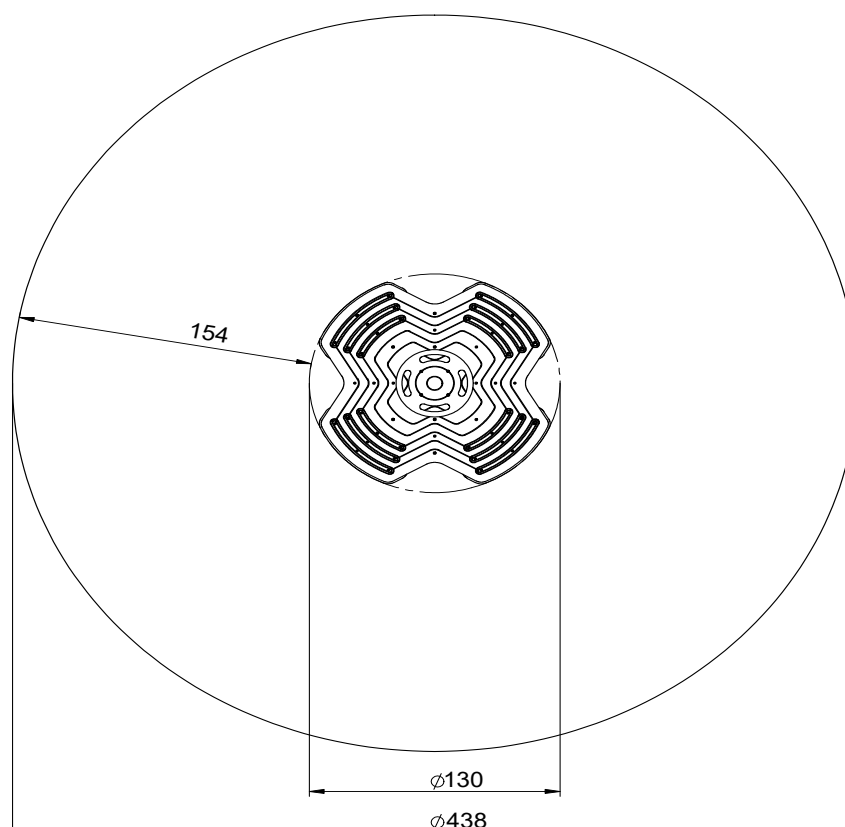

## 4055 Bounce speeltoestel

Afmetingen	130 x 130 x 109 cm
Vrije ruimte	438 x 438 cm
Valhoogte	64 cm
Aantal gebruikers	4
Voldoet aan NEN EN 1176 – 1 : 2017	Ja
Leeftijdscategorie	4 - 12