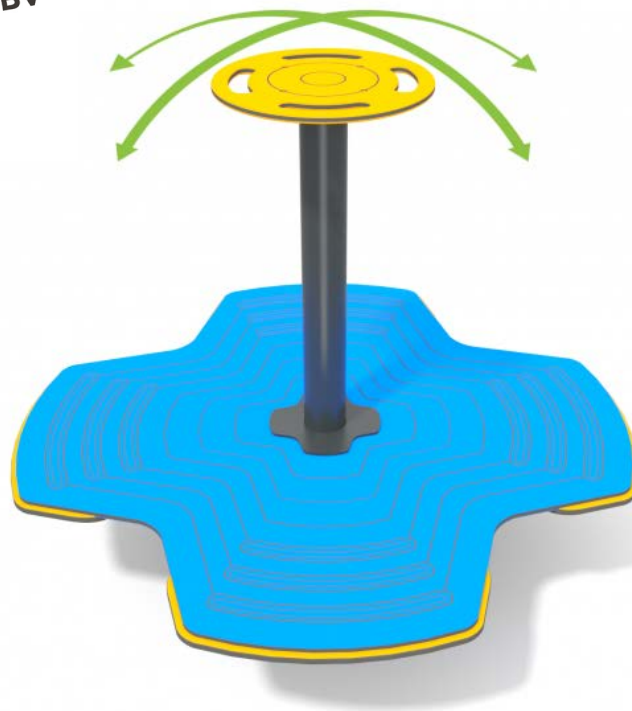

## 4055 Bounce speeltoestel

Afmetingen	130 x 130 x 109 cm
Vrije ruimte	438 x 438 cm
Valhoogte	64 cm
Aantal gebruikers	4
Voldoet aan NEN EN 1176 – 1 : 2017	Ja
Leeftijdscategorie	4 - 12

## MATERIAALSPECIFICATIES

Panelen van kleurrijk 15 mm HDPE polyethyleen van de hoogste kwaliteit. Volledig vocht- en UV bestendig.

Stevige constructie gemaakt van zwart staal S235JR, gereinigd in het zandstraalproces. Beschermd tegen corrosie door verzinken en poedercoaten met polyester verf.