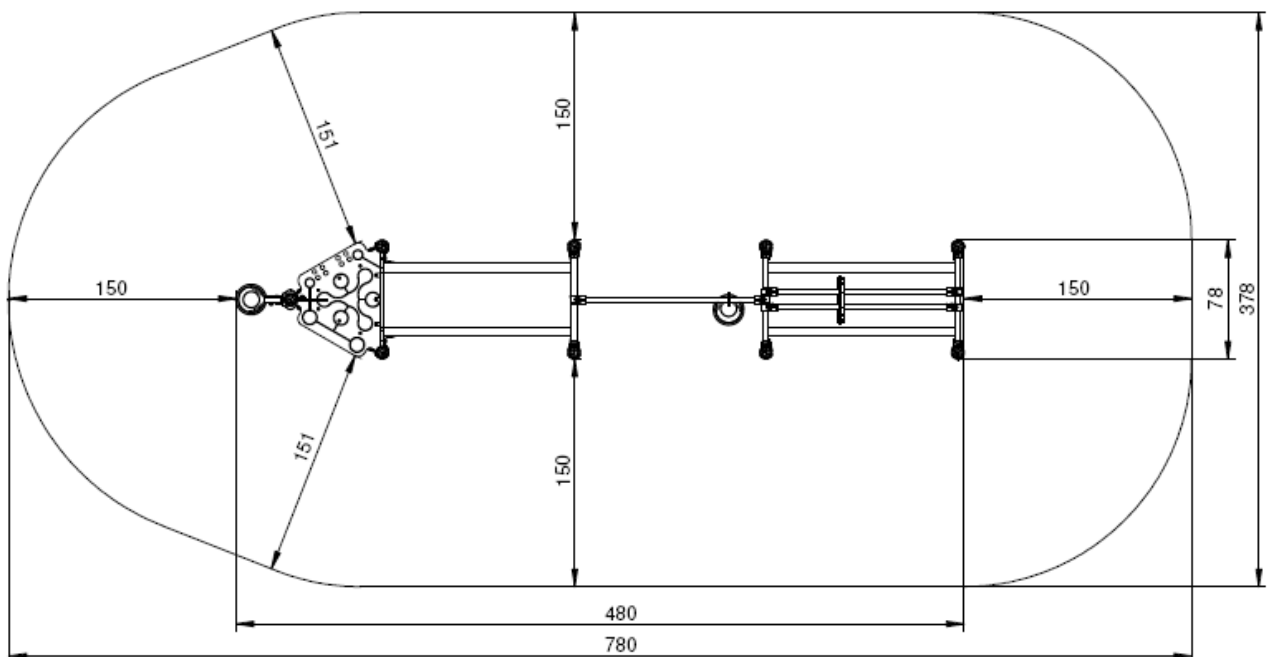

Afmetingen	480 x 78 x 214 cm
Vrije ruimte	780 x 378 cm
Valhoogte	97 cm
Voldoet aan NEN EN 1176 - 1 : 2017	Ja
Leeftijdscategorie	2 - 8 jaar

OVERZICHT

MATERIAALSPECIFICATIES

Stevige constructie gemaakt van RVS (AISI 304), bestand tegen alle weersomstandigheden.

Alle bevestigingsmaterialen zoals schroeven, moeren en ringen zijn gemaakt van RVS. Deze worden afgedekt met vandalismebestendige afdekdoppen.

Panelen en platformen gemaakt van 13 mm HPL (zwarte platen van 8 mm) van de hoogste kwaliteit. Volledig vocht- en UV bestendig.

Panelen van kleurrijk 15 mm HDPE polyethyleen van de hoogste kwaliteit. Volledig vocht- en UV bestendig.