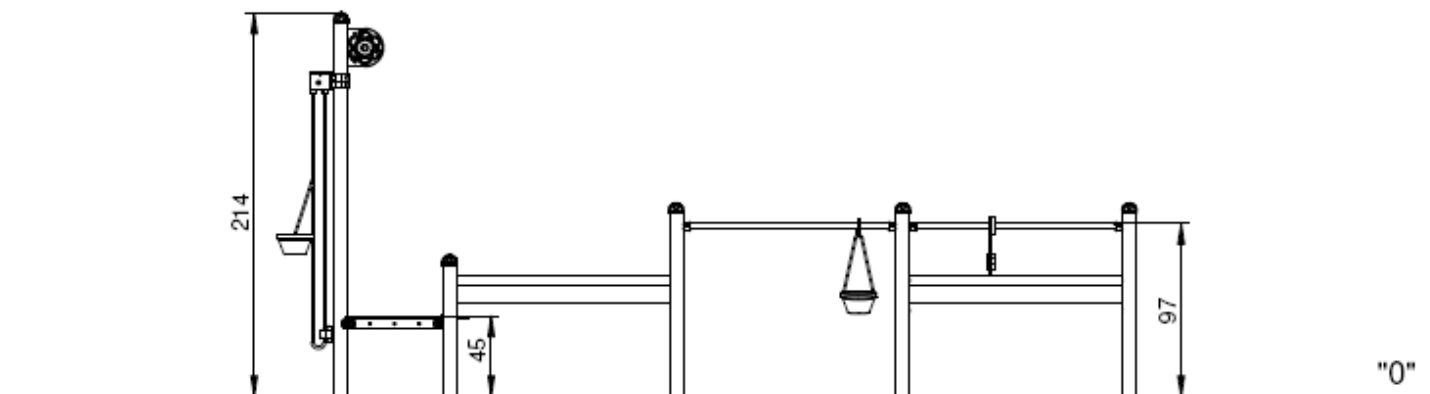

Afmetingen	480 x 78 x 214 cm
Vrije ruimte	780 x 378 cm
Valhoogte	97 cm
Voldoet aan NEN EN 1176 - 1 : 2017	Ja
Leeftijdscategorie	2 - 8 jaar

OVERZICHT

MATERIAALSPECIFICATIES

Stevige constructie gemaakt van RVS (AISI 304), bestand tegen alle weersomstandigheden.

Alle bevestigingsmaterialen zoals schroeven, moeren en ringen zijn gemaakt van RVS. Deze worden afgedekt met vandalismebestendige afdekdoppen.

Panelen en platformen gemaakt van 13 mm HPL (zwarte platen van 8 mm) van de hoogste kwaliteit. Volledig vocht- en UV bestendig.