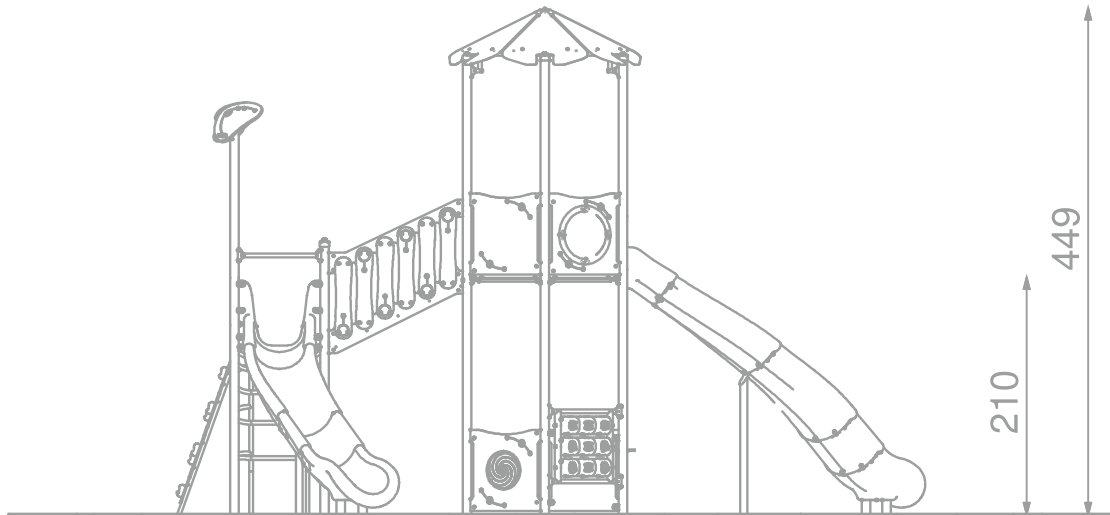

Afmetingen	477 x 665 x 449 cm
Vrije ruimte	980 x 872 cm
Valhoogte	210 cm
Voldoet aan NEN EN 1176 - 1 : 2017	Ja
Leeftijdscategorie	3 -12

OVERZICHT

MATERIAALSPECIFICATIES

Stevige constructie gemaakt van RVS (AISI 304), bestand tegen alle weersomstandigheden.

Panelen van kleurrijk 15 mm HDPE polyethyleen van de hoogste kwaliteit. Volledig vocht- en UV bestendig.

Bolraam met een diameter van 400 mm. Gemaakt van 5 mm dik polycarbonaat.

TicTacToe spelpaneel gemaakt van rotatiegegoten polyethyleen. De vormen hebben een afmeting van 16 cm (h) x 15,5 cm (b).

Panelen en platformen gemaakt van 13 mm HPL (zwarte platen van 8 mm) van de hoogste kwaliteit. Volledig vocht- en UV bestendig.

Klimgrepen gemaakt van kleurrijk polyesterhars.

Paneel- en touwverbinders gemaakt van polyamide.