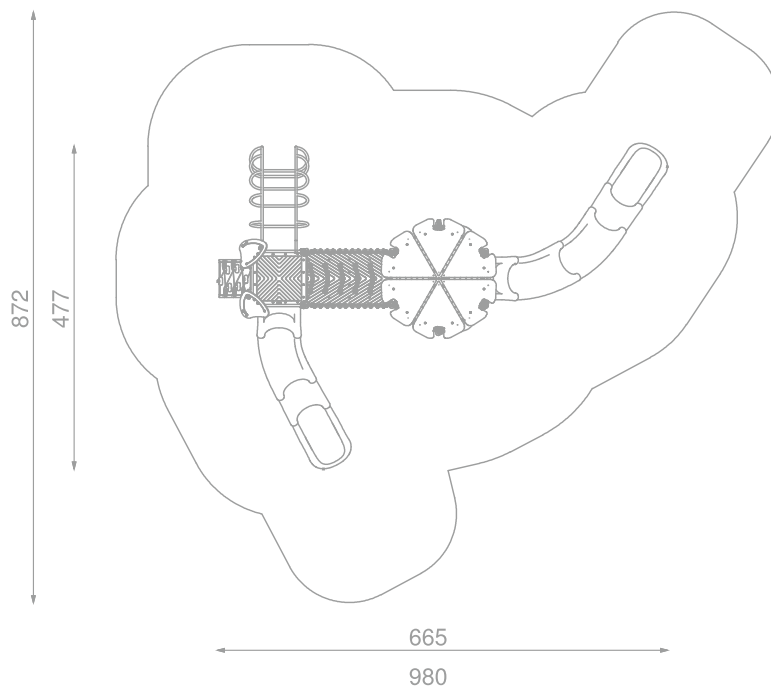

Afmetingen	477 x 665 x 449 cm
Vrije ruimte	980 x 872 cm
Valhoogte	210 cm
Voldoet aan NEN EN 1176 - 1 : 2017	Ja
Leeftijdscategorie	3 -12

OVERZICHT

MATERIAALSPECIFICATIES

Stevige constructie gemaakt van RVS (AISI 304), bestand tegen alle weersomstandigheden.

Panelen van kleurrijk 15 mm HDPE polyethyleen van de hoogste kwaliteit. Volledig vocht- en UV bestendig.

Bolraam met een diameter van 400 mm. Gemaakt van 5 mm dik polycarbonaat.

TicTacToe spelpaneel gemaakt van rotatiegegoten polyethyleen. De vormen hebben een afmeting van 16 cm (h) x 15,5 cm (b).

Panelen en platformen gemaakt van 13 mm HPL (zwarte platen van 8 mm) van de hoogste kwaliteit. Volledig vocht- en UV bestendig.

Klimgrepen gemaakt van kleurrijk polyesterhars.

Paneel- en touwverbinders gemaakt van polyamide.

Systeem van verbindingstukken en klemmen gemaakt van een sterke aluminium legering.