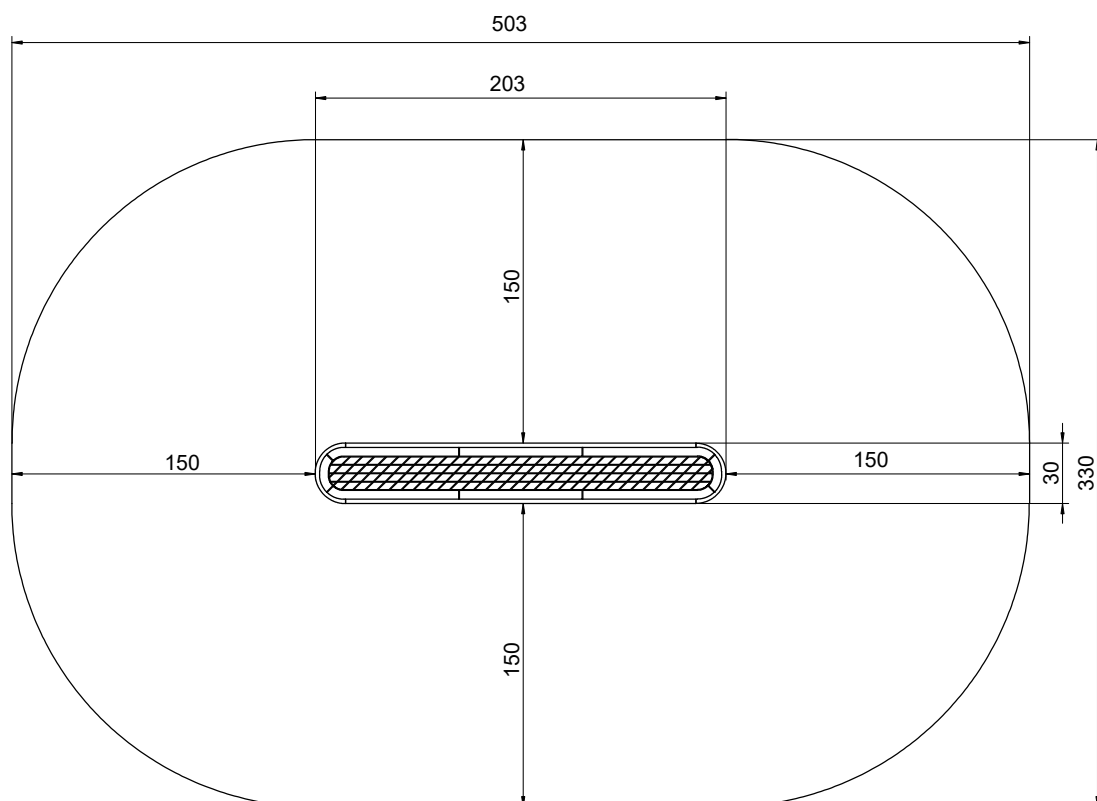

Afmetingen	203 x 30 x 45 cm
Vrije ruimte	503 x 330 cm
Valhoogte	45 cm
Voldoet aan NEN EN 1176 – 1 : 2017	Ja
Leeftijdscategorie	2 - 12

OVERZICHT

MATERIAALSPECIFICATIES

Panelen en platformen gemaakt van 13 mm HPL (zware platen van 8 mm) van de hoogste kwaliteit. Volledig vocht - en UV bestendig.

Stevige constructie gemaakt van RVS (AISI 304), bestand tegen alle weersomstandigheden.

Veren van de veerfiguren gemaakt van verenstaal. De diameter van de veer is 200 mm en de diameter van het staal 20 mm. De veren en de bevestigingen zijn verzinkt en gepoedercoat met polyester verf.