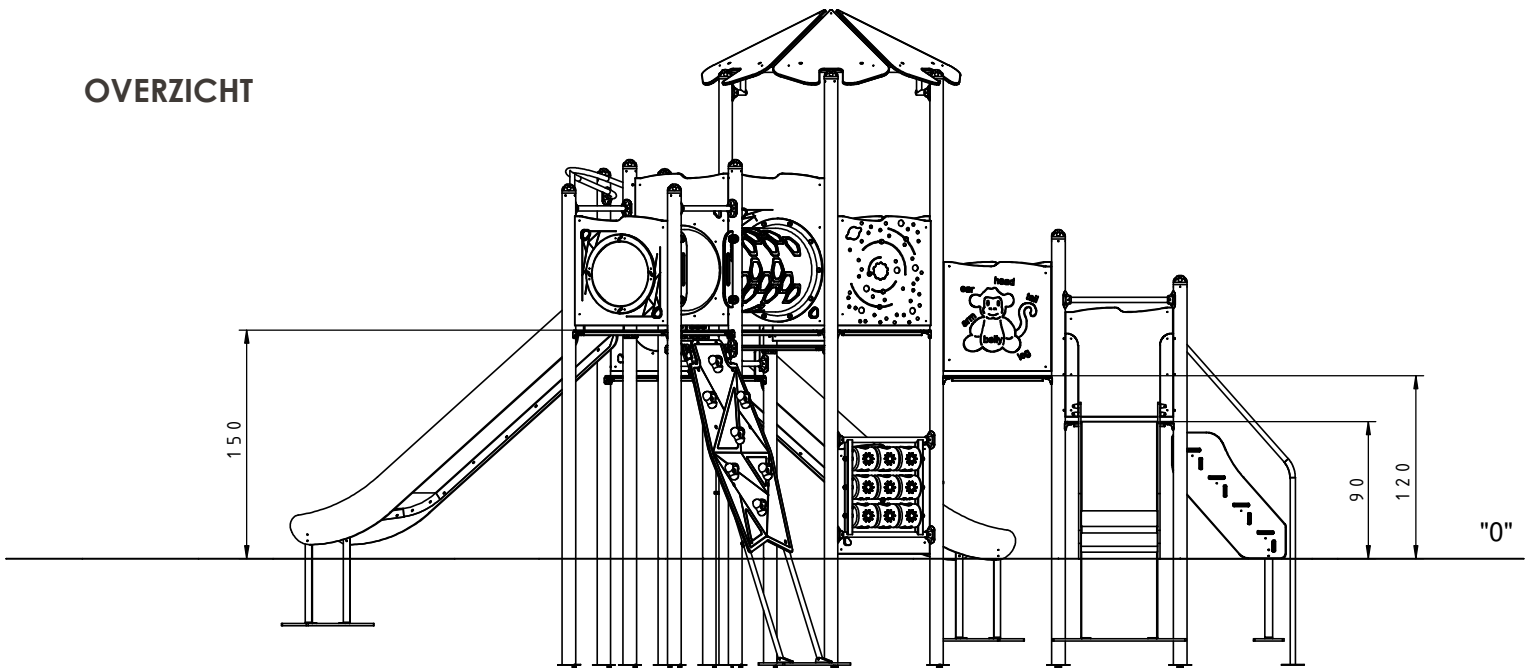

Afmetingen	660 x 578 x 362 cm
Vrije ruimte	997 x 888 cm
Valhoogte	150 cm
Voldoet aan NEN EN 1176 - 1 : 2017	Ja
Leeftijdscategorie	4 - 12

## MATERIAALSPECIFICATIES

Kruiptunnel gemaakt van LDPE met een binnendiameter van 53,3 cm en een lengte van 125 cm.

Bolraam met een diameter van 400 mm. Gemaakt van 5 mm dik polycarbonaat.

Stevige constructie gemaakt van zwart staal S235JR, gereinigd in het zandstraalproces. Beschermd tegen corrosie door verzinken en poedercoaten met polyester verf.

Gefreesd educatief spel-paneel gemaakt van 15 mm HDPE.

TicTacToe spelpaneel gemaakt van rotatiegegoten polyethyleen. De vaten hebben een afmeting van 16 cm (h) x 15,5 cm (b).

Panelen van kleurrijk 15 mm HDPE polyethyleen van de hoogste kwaliteit. Volledig vocht- en UV bestendig bestendig.

Stevige constructie gemaakt van RVS (AISI 304), bestand tegen alle weersomstandigheden.