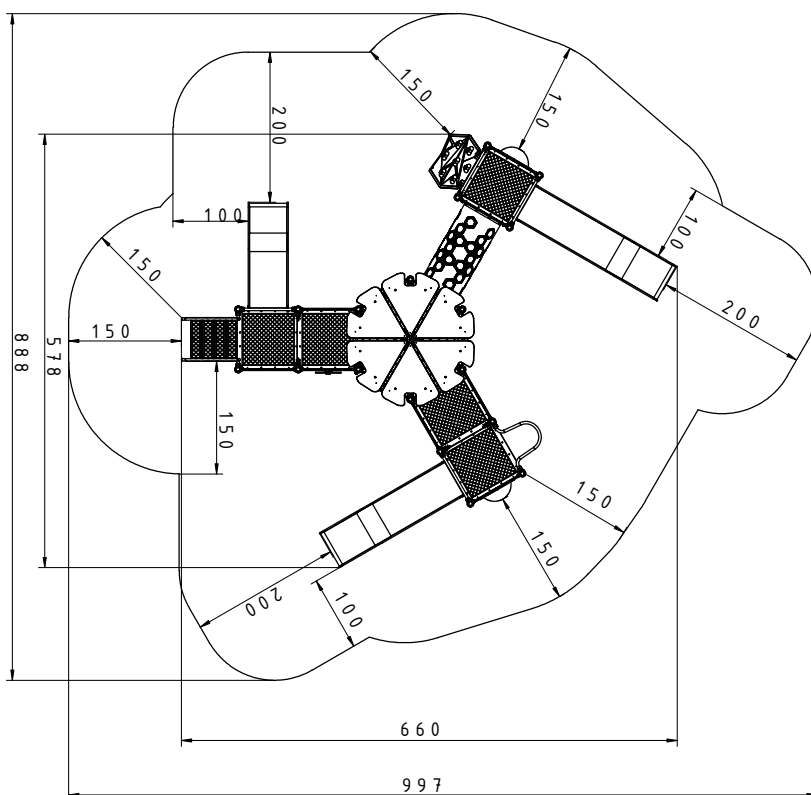

Afmetingen	660 x 578 x 362 cm
Vrije ruimte	997 x 888 cm
Valhoogte	150 cm
Voldoet aan NEN EN 1176 - 1 : 2017	Ja
Leeftijdscategorie	4 - 12

## MATERIAALSPECIFICATIES

Kruiptunnel gemaakt van LDPE met een binnendiameter van 53,3 cm en een lengte van 125 cm.

Bolraam met een diameter van 400 mm. Gemaakt van 5 mm dik polycarbonaat.

Stevige constructie gemaakt van zwart staal S235JR, gereinigd in het zandstraalproces. Beschermd tegen corrosie door verzinken en poedercoaten met polyester verf.

Gefreesd educatief spel-paneel gemaakt van 15 mm HDPE.

TicTacToe spelpaneel gemaakt van rotatiegegoten polyethyleen. De vaten hebben een afmeting van 16 cm (h) x 15,5 cm (b).

Panelen van kleurrijk 15 mm HDPE polyethyleen van de hoogste kwaliteit. Volledig vocht- en UV bestendig bestendig.