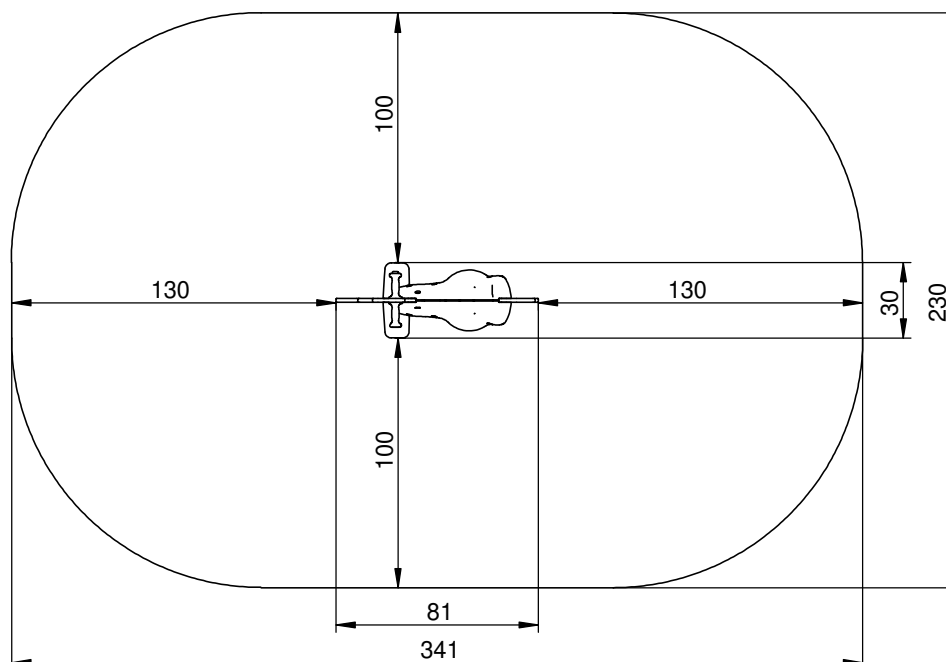

Afmetingen	30 x 81 x 75 cm
Vrije ruimte	330 x 381 cm
Valhoogte	50 cm
Voldoet aan NEN EN 1176 - 1 : 2017	Ja
Leeftijdscategorie	2 - 6 jaar

OVERZICHT

MATERIAALSPECIFICATIES

Alle bevestigingsmaterialen zoals schroeven, moeren en ringen zijn gemaakt van RVS. Deze worden afgedekt met vandalismebestendige afdekdoppen.

Panelen van kleurrijk 15 mm HDPE polyethyleen van de hoogste kwaliteit. Volledig vocht- en UV bestendig.

Veren van de veerfiguren gemaakt van verenstaal. De diameter van de veer is 200 mm en de diameter van het staal 20 mm. De veren en de bevestigingen zijn verzinkt en gepoedercoat met polyester verf.