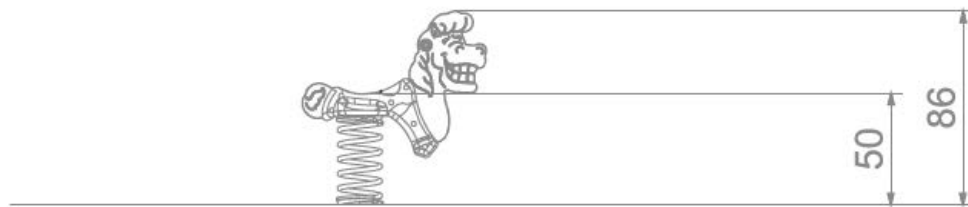

Afmetingen	82 x 30 x 86 cm
Vrije ruimte	382 x 330 cm
Valhoogte	50 cm
Voldoet aan NEN EN 1176 - 1 : 2017	Ja
Leeftijdscategorie	2 - 6 jaar

OVERZICHT

MATERIAALSPECIFICATIES

Alle bevestigingsmaterialen zoals schroeven, moeren en ringen zijn gemaakt van RVS. Deze worden afgedekt met vandalismebestendige afdekdoppen.

Panelen van kleurrijk 15 mm HDPE polyethyleen van de hoogste kwaliteit. Volledig vocht- en UV bestendig.

Veren van de veerfiguren gemaakt van verenstaal. De diameter van de veer is 200 mm en de diameter van het staal 20 mm. De veren en de bevestigingen zijn verzinkt en gepoedercoat met polyester verf.