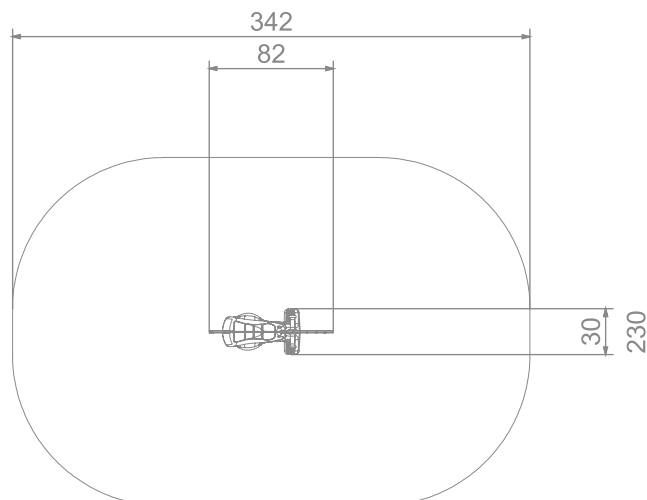

Afmetingen	82 x 30 x 86 cm
Vrije ruimte	382 x 330 cm
Valhoogte	50 cm
Voldoet aan NEN EN 1176 - 1 : 2017	Ja
Leeftijdscategorie	2 - 6 jaar

OVERZICHT

MATERIAALSPECIFICATIES

Alle bevestigingsmaterialen zoals schroeven, moeren en ringen zijn gemaakt van RVS. Deze worden afgedekt met vandalismebestendige afdekdoppen.

Panelen van kleurrijk 15 mm HDPE polyethyleen van de hoogste kwaliteit. Volledig vocht- en UV bestendig.

Veren van de veerfiguren gemaakt van verenstaal. De diameter van de veer is 200 mm en de diameter van het staal 20 mm. De veren en de bevestigingen zijn verzinkt en gepoedercoat met polyester verf.