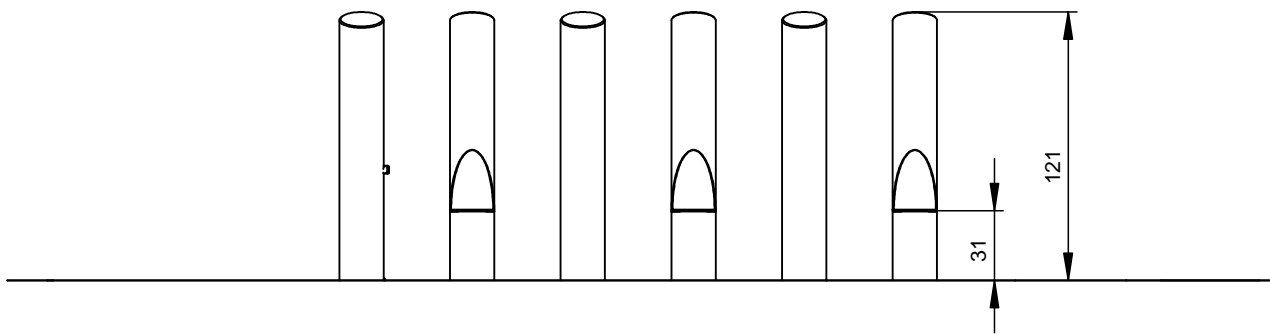

8112 Robinia balanceerpalen

Afmetingen	270 x 121 cm
Vrije ruimte	570 x 422 cm
Valhoogte	31 cm
Voldoet aan NEN EN 1176 - 1 : 2017	Ja
Leeftijdscategorie	4 - 12

OVERZICHT

MATERIAALSPECIFICATIES

Alle palen zijn voorzien van een kruislingse verbinding om dieptescheuren te voorkomen.

Het Robinia-hout is FSC gecertificeerd, wat garandeert dat het hout afkomstig is uit verantwoord beheerde bossen.

Alle inwendige connectoren zijn gemaakt van RVS voor een lange levensduur.

ROBINIA PLAY

Om de kwaliteit en naleving van de norm te controleren, worden de producten in de fabriek voor gemonteerd. Vervolgens worden de speeltoestellen gedemonteerd en wordt elke verbinding gemarkeerd. Daarna worden de speeltoestellen klaargemaakt voor transport.