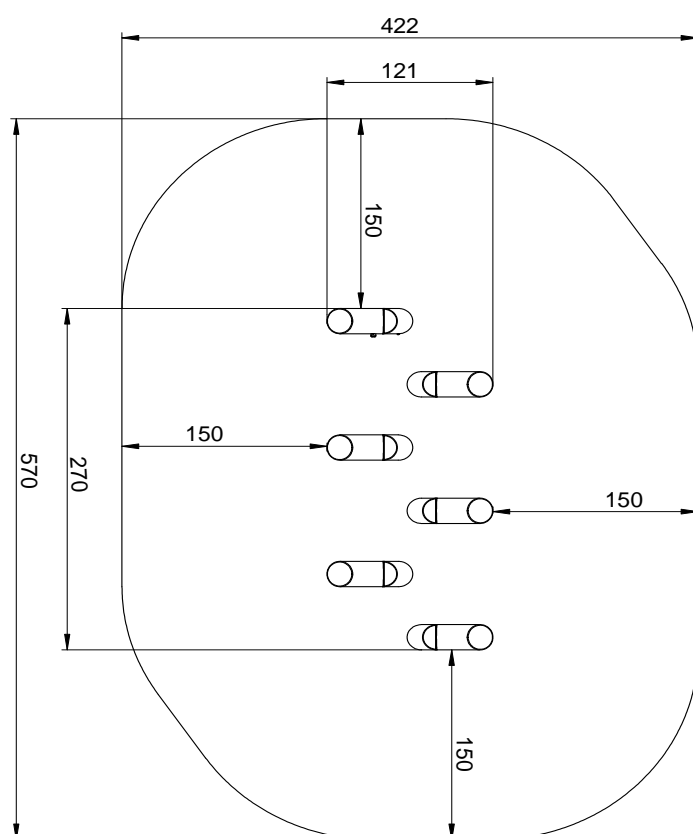

8112 Robinia balanceerpalen

Afmetingen	270 x 121 cm
Vrije ruimte	570 x 422 cm
Valhoogte	31 cm
Voldoet aan NEN EN 1176 - 1 : 2017	Ja
Leeftijdscategorie	4 - 12

OVERZICHT

MATERIAALSPECIFICATIES

Alle palen zijn voorzien van een kruislingse verbinding om dieptescheuren te voorkomen.

Het Robinia-hout is FSC gecertificeerd, wat garandeert dat het hout afkomstig is uit verantwoord beheerde bossen.

Alle inwendige connectoren zijn gemaakt van RVS voor een lange levensduur.

ROBINIA PLAY

Om de kwaliteit en naleving van de norm te controleren, worden de producten in de fabriek voor gemonteerd. Vervolgens worden de speeltoestellen gedemonteerd en wordt elke verbinding gemarkeerd. Daarna worden de speeltoestellen klaargemaakt voor transport.