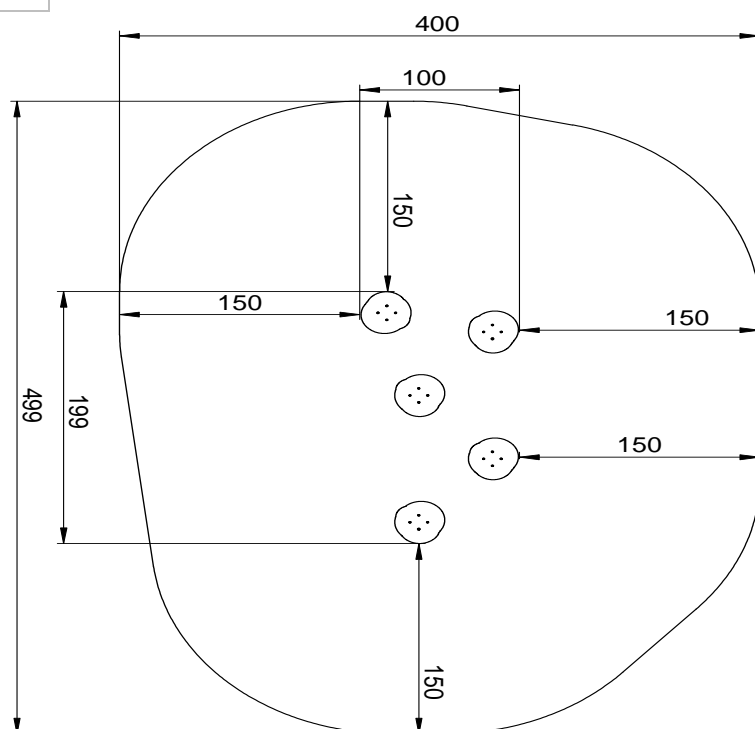

Afmetingen	100 x 199 cm
Vrije ruimte	400 x 499 cm
Valhoogte	< 72 cm
Voldoet aan NEN EN 1176 - 1 : 2017	Ja
Leeftijdscategorie	3 - 12

OVERZICHT

MATERIAALSPECIFICATIES

Alle palen zijn voorzien van een kruislingse verbinding om dieptescheuren te voorkomen.

Het Robinia-hout is FSC gecertificeerd, wat garandeert dat het hout afkomstig is uit verantwoord beheerde bossen.

Alle inwendige connectoren zijn gemaakt van RVS voor een lange levensduur.

ROBINIA PLAY

Om de kwaliteit en naleving van de norm te controleren, worden de producten in de fabriek voor gemonteerd. Vervolgens worden de speeltoestellen gedemonteerd en wordt elke verbinding gemarkeerd. Daarna worden de speeltoestellen klaargemaakt voor transport.