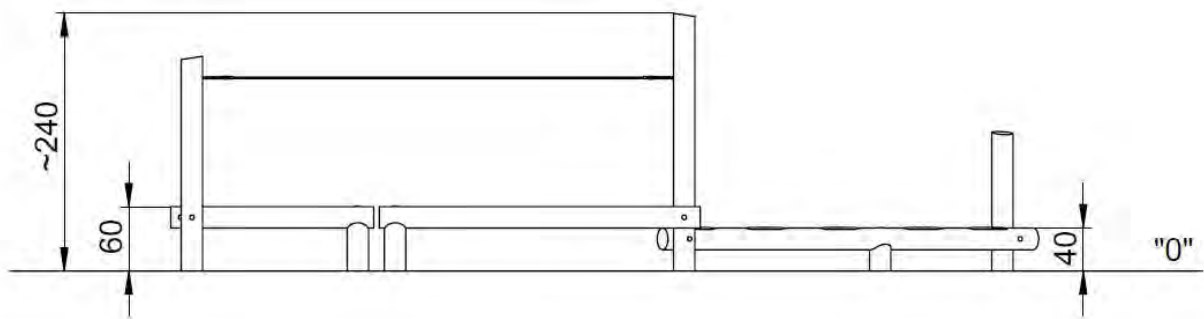

Afmetingen	811 x 268 x 240 cm
Vrije ruimte	1115 x 572 cm
Valhoogte	60 cm
Voldoet aan NEN EN 1176 - 1 : 2017	Ja
Leeftijdscategorie	3 - 12

OVERZICHT

MATERIAALSPECIFICATIES

Alle palen zijn voorzien van een kruislingse verbinding om dieptescheuren te voorkomen.

Het Robinia-hout is FSC gecertificeerd, wat garandeert dat het hout afkomstig is uit verantwoord beheerde bossen.

Alle inwendige connectoren zijn gemaakt van RVS voor een lange levensduur.

ROBINIA PLAY

Om de kwaliteit en naleving van de norm te controleren, worden de producten in de fabriek voor gemonteerd. Vervolgens worden de speeltoestellen gedemonteerd en wordt elke verbinding gemarkeerd. Daarna worden de speeltoestellen klaargemaakt voor transport.