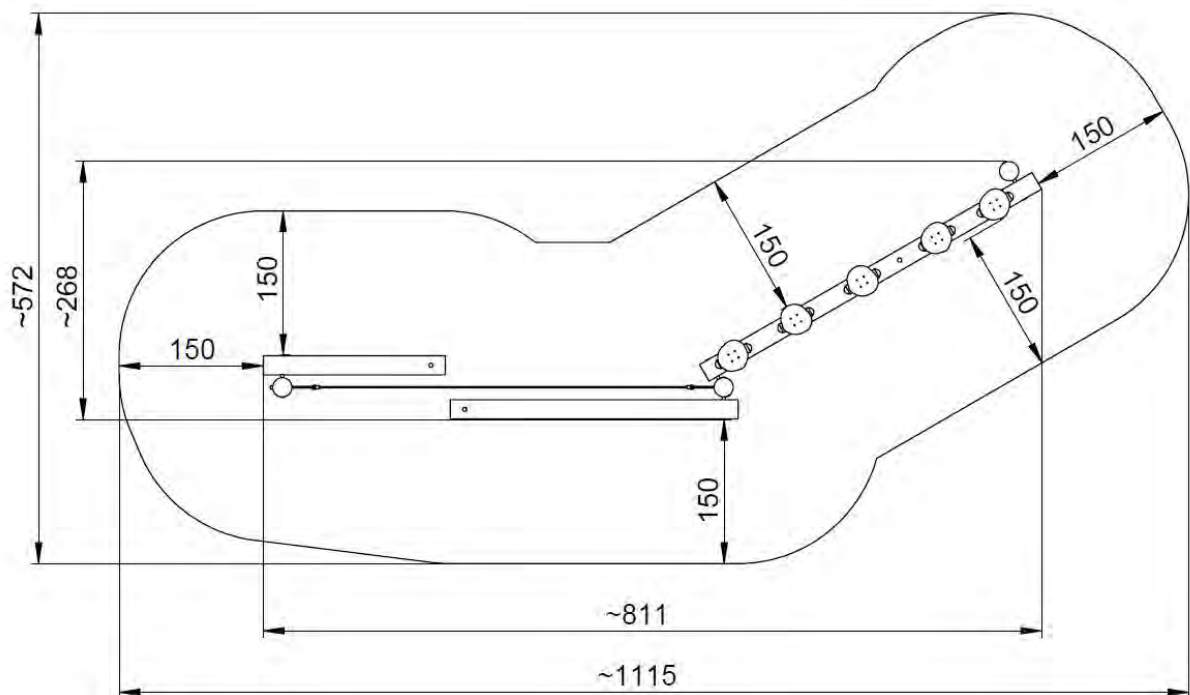

Afmetingen	811 x 268 x 240 cm
Vrije ruimte	1115 x 572 cm
Valhoogte	60 cm
Voldoet aan NEN EN 1176 - 1 : 2017	Ja
Leeftijdscategorie	3 - 12

OVERZICHT

MATERIAALSPECIFICATIES

Alle palen zijn voorzien van een kruislingse verbinding om dieptescheuren te voorkomen.

Het Robinia-hout is FSC gecertificeerd, wat garandeert dat het hout afkomstig is uit verantwoord beheerde bossen.

Alle inwendige connectoren zijn gemaakt van RVS voor een lange levensduur.

ROBINIA PLAY

Om de kwaliteit en naleving van de norm te controleren, worden de producten in de fabriek voor gemonteerd. Vervolgens worden de speeltoestellen gedemonteerd en wordt elke verbinding gemarkeerd. Daarna worden de speeltoestellen klaargemaakt voor transport.