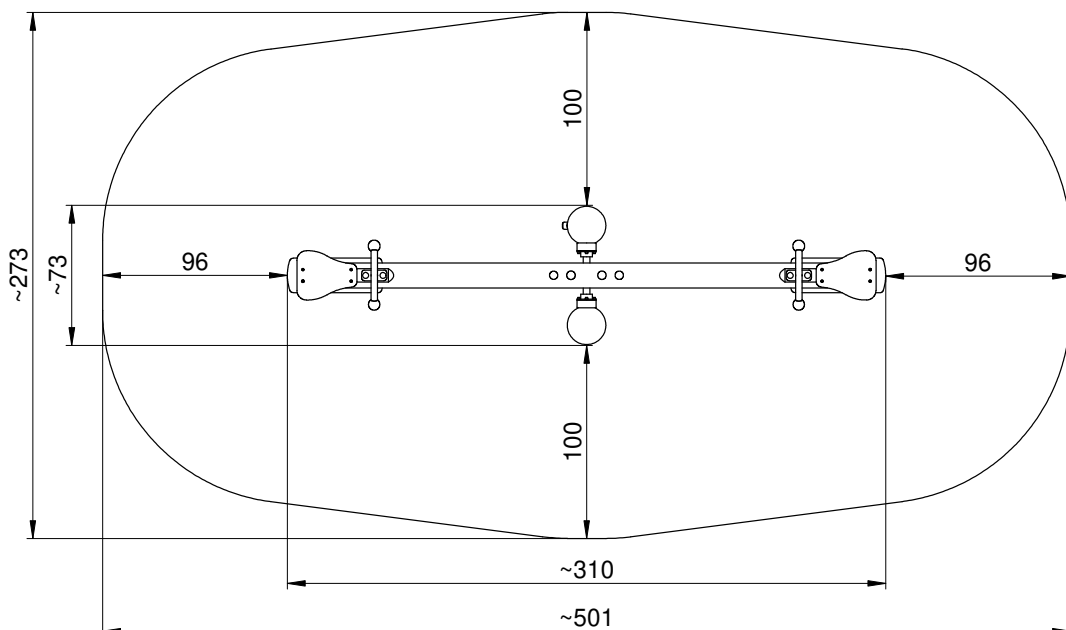

Afmetingen	73 x 310 x 2105 cm
Vrije ruimte	273 x 501 cm
Valhoogte	90 cm
Voldoet aan NEN EN 1176 – 1 : 2017	Ja
Leeftijdscategorie	1 - 12

OVERZICHT

MATERIAALSPECIFICATIES

Alle palen zijn voorzien van een kruislingse verbinding om dieptescheuren te voorkomen.

Het Robinia-hout is FSC gecertificeerd, wat garandeert dat het hout afkomstig is uit verantwoord beheerde bossen.

Alle inwendige connectoren zijn gemaakt van RVS voor een lange levensduur.

ROBINIA PLAY

Om de kwaliteit en naleving van de norm te controleren, worden de producten in de fabriek voor gemonteerd. Vervolgens worden de speeltoestellen gedemonteerd en wordt elke verbinding gemarkeerd. Daarna worden de speeltoestellen klaargemaakt voor transport.