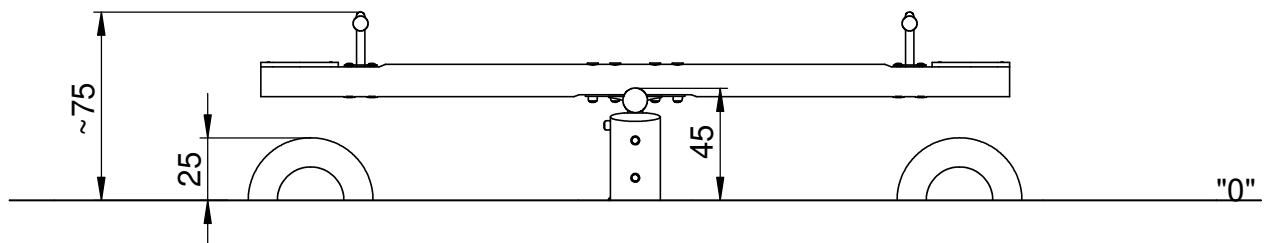

Afmetingen	73 x 310 x 2105 cm
Vrije ruimte	273 x 501 cm
Valhoogte	90 cm
Voldoet aan NEN EN 1176 – 1 : 2017	Ja
Leeftijdscategorie	1 - 12

OVERZICHT

MATERIAALSPECIFICATIES

Alle palen zijn voorzien van een kruislingse verbinding om dieptescheuren te voorkomen.

Het Robinia-hout is FSC gecertificeerd, wat garandeert dat het hout afkomstig is uit verantwoord beheerde bossen.

Alle inwendige connectoren zijn gemaakt van RVS voor een lange levensduur.

ROBINIA PLAY

Om de kwaliteit en naleving van de norm te controleren, worden de producten in de fabriek voor gemonteerd. Vervolgens worden de speeltoestellen gedemonteerd en wordt elke verbinding gemarkeerd. Daarna worden de speeltoestellen klaargemaakt voor transport.