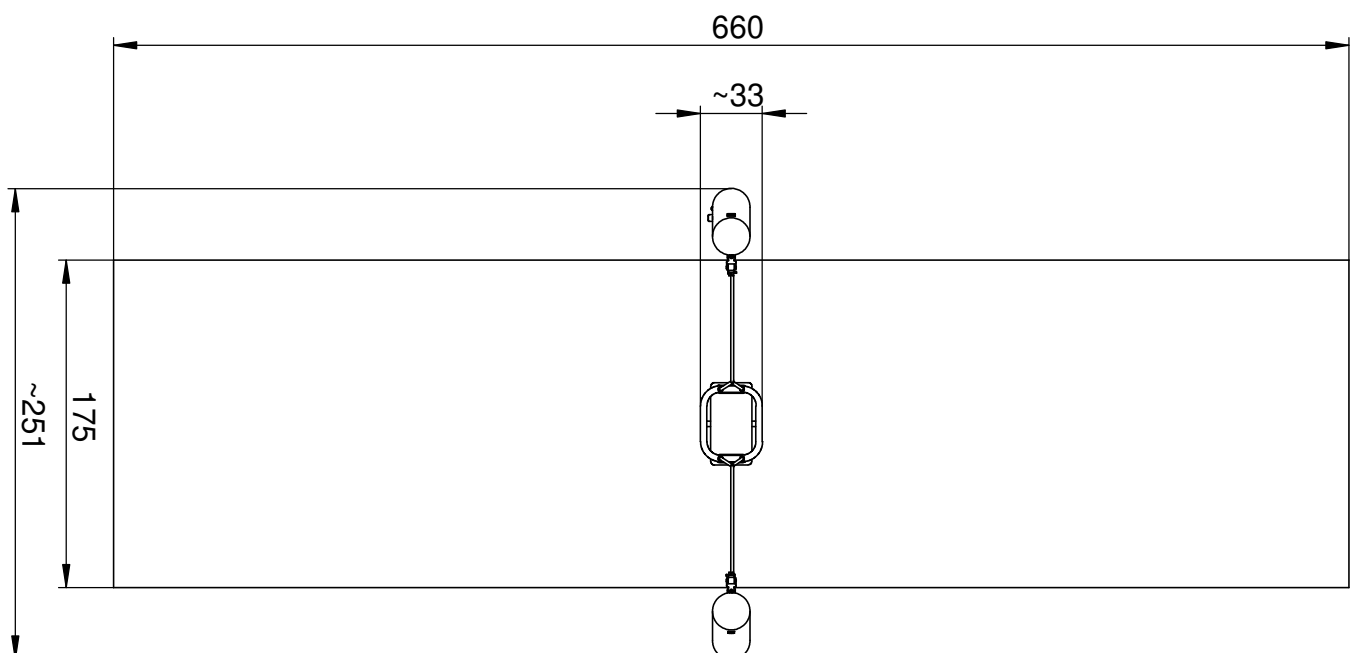

## 8101 Robinia peuterschommel

Afmetingen	33 x 251 x 180 cm
Vrije ruimte	660 x 175 cm
Valhoogte	105 cm
Voldoet aan NEN EN 1176 – 1 : 2017	Ja
Leeftijdscategorie	1 - 4