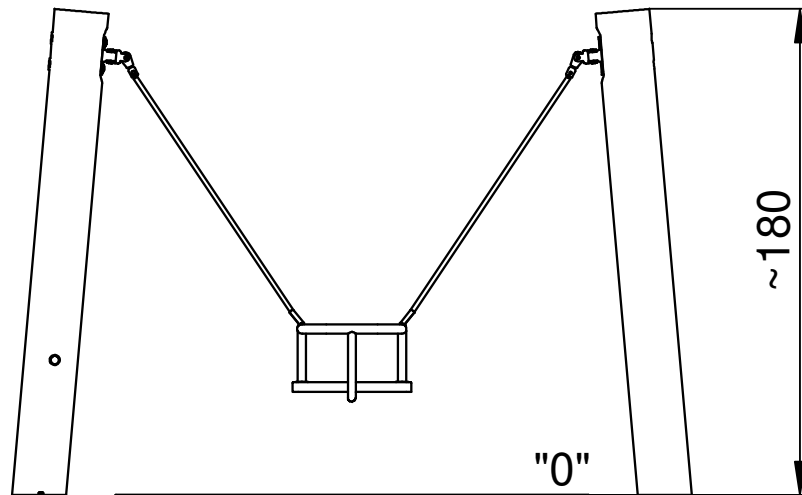

## 8101 Robinia peuterschommel

Afmetingen	33 x 251 x 180 cm
Vrije ruimte	660 x 175 cm
Valhoogte	105 cm
Voldoet aan NEN EN 1176 – 1 : 2017	Ja
Leeftijdscategorie	1 - 4

## MATERIAALSPECIFICATIES

Alle palen zijn voorzien van een kruislingse verbinding om dieptescheuren te voorkomen.

Het Robinia-hout is FSC gecertificeerd, wat garandeert dat het hout afkomstig is uit verantwoord beheerde bossen.