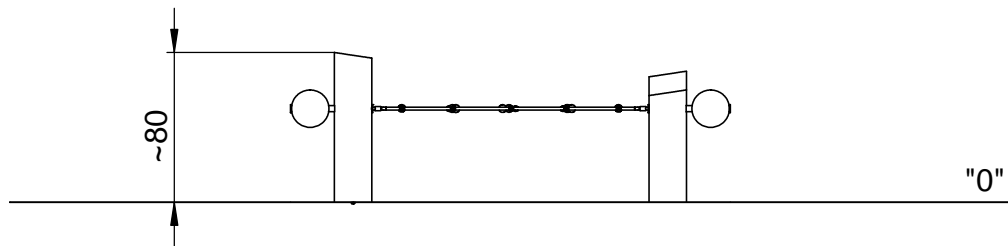

OVERZICHT

MATERIAALSPECIFICATIES

Alle palen zijn voorzien van een kruislingse verbinding om dieptescheuren te voorkomen.

Het Robinia-hout is FSC gecertificeerd, wat garandeert dat het hout afkomstig is uit verantwoord beheerde bossen.

Alle inwendige connectoren zijn gemaakt van RVS voor een lange levensduur.