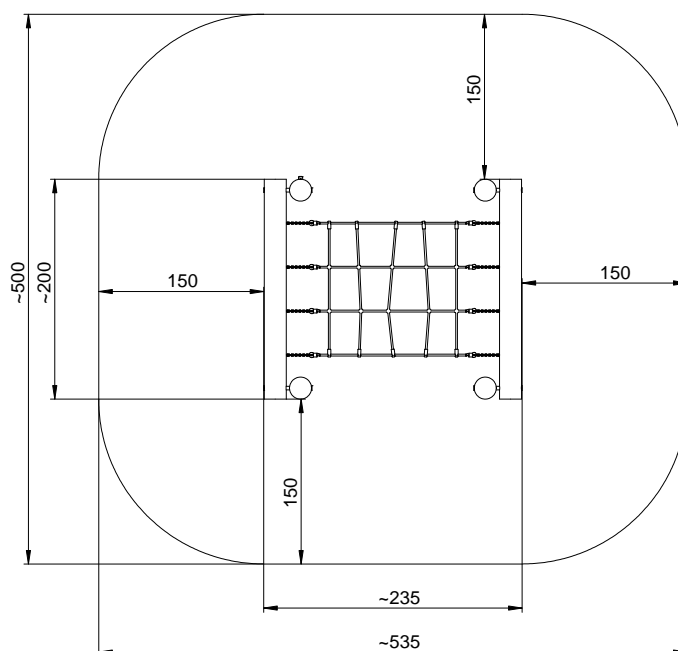

Afmetingen	200 x 235 x 80 cm
Vrije ruimte	500 x 535 cm
Valhoogte	80 cm
Voldoet aan NEN EN 1176 – 1 : 2017	Ja
Leeftijdscategorie	4 - 12