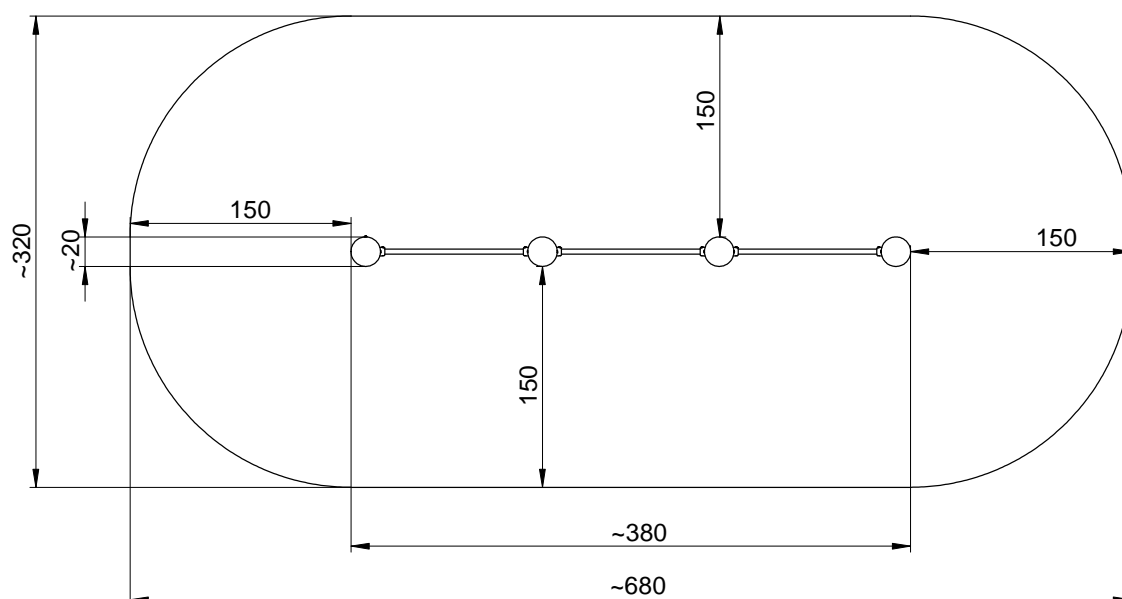

Afmetingen	380 x 20 x 190 cm
Vrije ruimte	680 x 320 cm
Valhoogte	150 cm
Voldoet aan NEN EN 1176 - 1 : 2017	Ja
Leeftijdscategorie	4 - 12