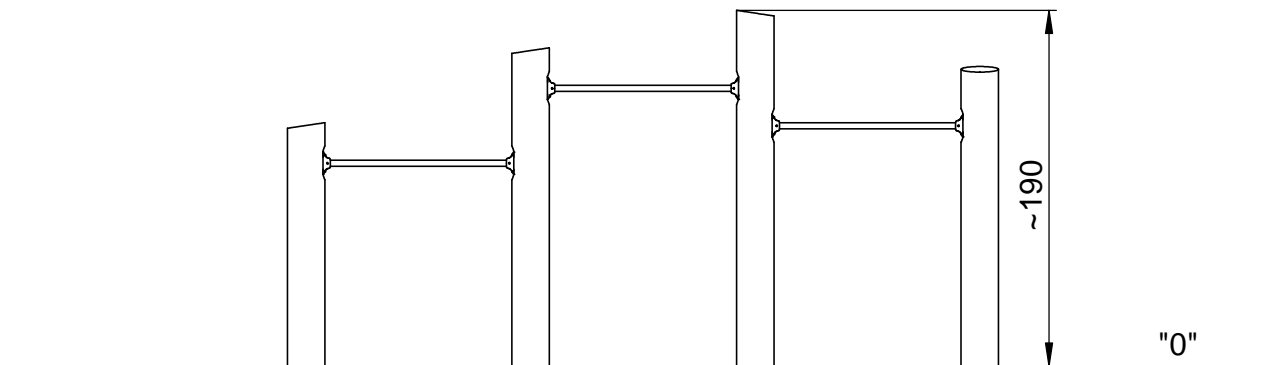

Afmetingen	380 x 20 x 190 cm
Vrije ruimte	680 x 320 cm
Valhoogte	150 cm
Voldoet aan NEN EN 1176 - 1 : 2017	Ja
Leeftijdscategorie	4 - 12

## MATERIAALSPECIFICATIES

Alle palen zijn voorzien van een kruislingse verbinding om dieptescheuren te voorkomen.

Het Robinia-hout is FSC gecertificeerd, wat garandeert dat het hout afkomstig is uit verantwoord beheerde bossen.