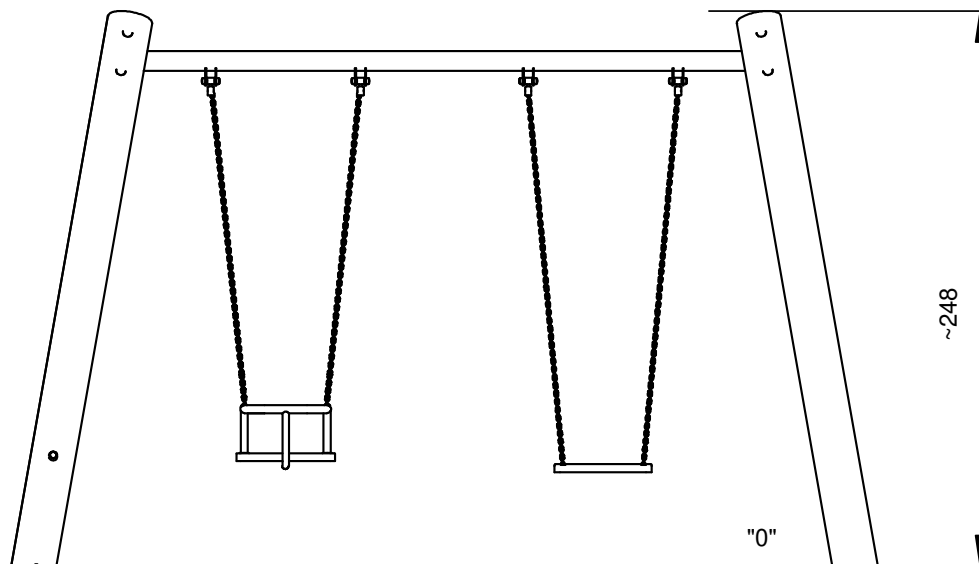

8103 Robinia duo schommel

Afmetingen	238 x 389 x 248 cm
Vrije ruimte	750 x 389 cm
Valhoogte	134 cm
Voldoet aan NEN EN 1176 – 1 : 2017	Ja
Leeftijdscategorie	1 - 12

OVERZICHT

MATERIAALSPECIFICATIES

Alle palen zijn voorzien van een kruislingse verbinding om dieptescheuren te voorkomen.

Het Robinia-hout is FSC gecertificeerd, wat garandeert dat het hout afkomstig is uit verantwoord beheerde bossen.

Alle inwendige connectoren zijn gemaakt van RVS voor een lange levensduur.

ROBINIA PLAY

Om de kwaliteit en naleving van de norm te controleren, worden de producten in de fabriek voor gemonteerd. Vervolgens worden de speeltoestellen gedemonteerd en wordt elke verbinding gemarkeerd. Daarna worden de speeltoestellen klaargemaakt voor transport.