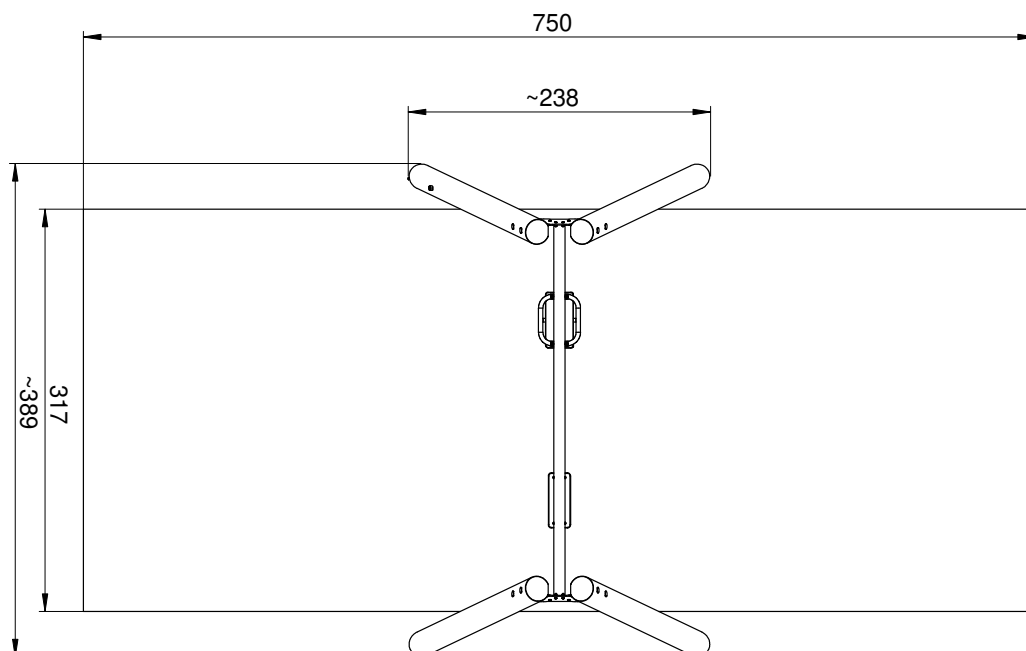

8103 Robinia duo schommel

Afmetingen	238 x 389 x 248 cm
Vrije ruimte	750 x 389 cm
Valhoogte	134 cm
Voldoet aan NEN EN 1176 – 1 : 2017	Ja
Leeftijdscategorie	1 - 12

OVERZICHT

MATERIAALSPECIFICATIES

Alle palen zijn voorzien van een kruislingse verbinding om dieptescheuren te voorkomen.