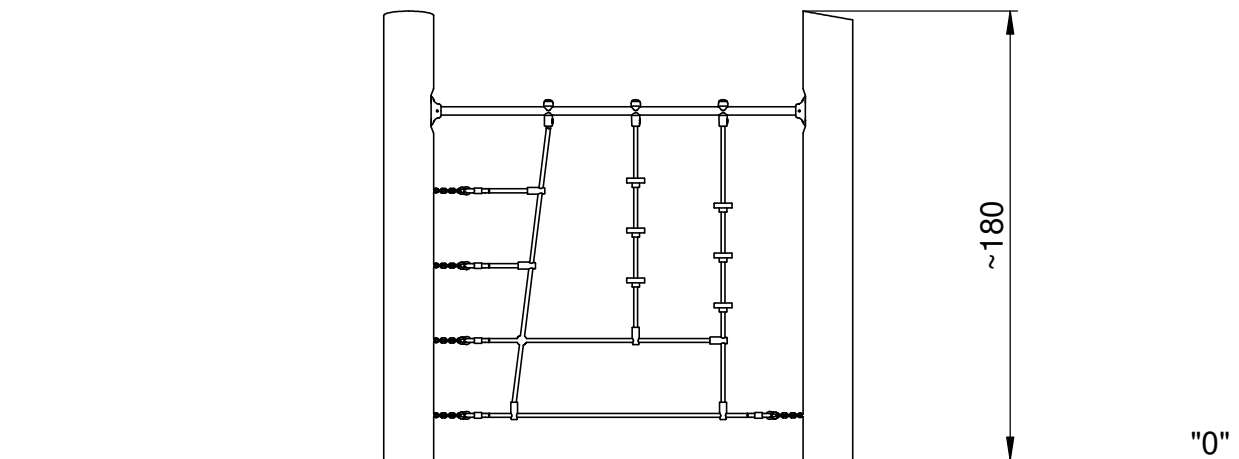

Afmetingen	20 x 188 x 180 cm
Vrije ruimte	320 x 488 cm
Valhoogte	180 cm
Voldoet aan NEN EN 1176 - 1 : 2017	Ja
Leeftijdscategorie	4 - 12

OVERZICHT

MATERIAALSPECIFICATIES

Alle palen zijn voorzien van een kruislingse verbinding om dieptescheuren te voorkomen.

Het Robinia-hout is FSC gecertificeerd, wat garandeert dat het hout afkomstig is uit verantwoord beheerde bossen.

Alle inwendige connectoren zijn gemaakt van RVS voor een lange levensduur.

ROBINIA PLAY

Om de kwaliteit en naleving van de norm te controleren, worden de producten in de fabriek voor gemonteerd. Vervolgens worden de speeltoestellen gedemonteerd en wordt elke verbinding gemarkeerd. Daarna worden de speeltoestellen klaargemaakt voor transport.