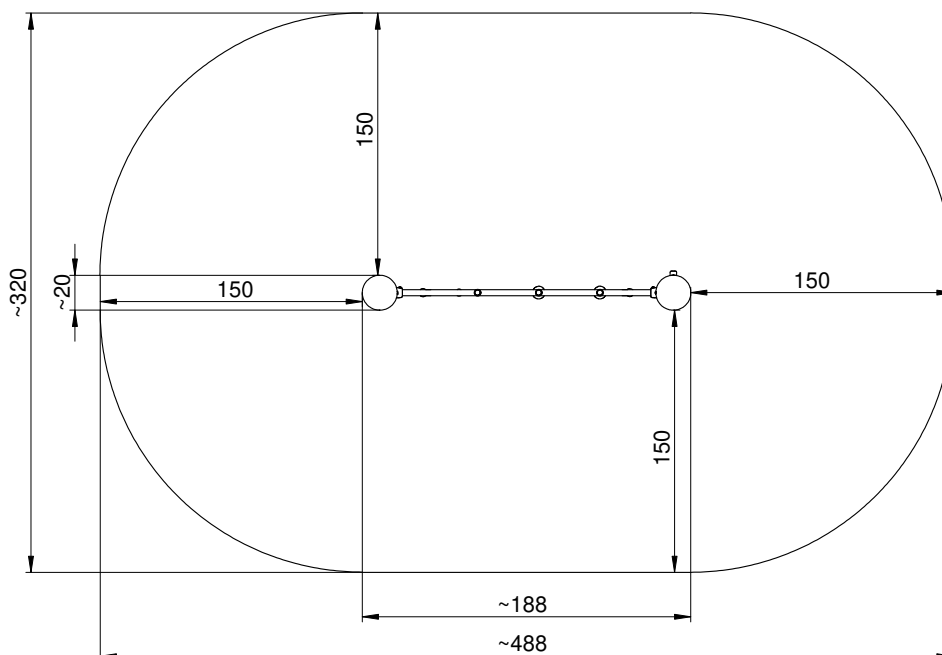

Afmetingen	20 x 188 x 180 cm
Vrije ruimte	320 x 488 cm
Valhoogte	180 cm
Voldoet aan NEN EN 1176 - 1 : 2017	Ja
Leeftijdscategorie	4 - 12

OVERZICHT

MATERIAALSPECIFICATIES

Alle palen zijn voorzien van een kruislingse verbinding om dieptescheuren te voorkomen.