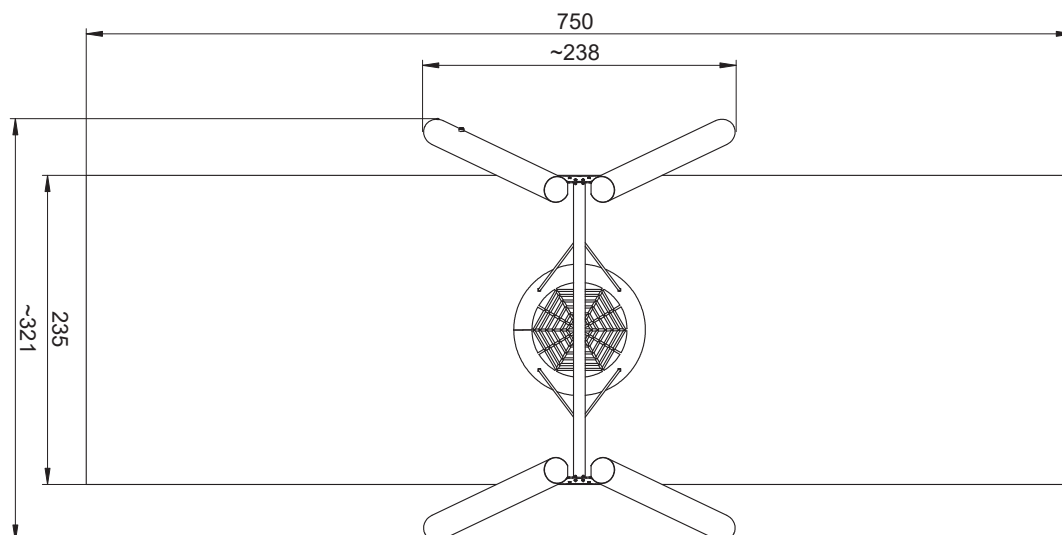

## Robinia nestschommel klein

Afmetingen	321 x 238 x 248 cm
Vrije ruimte	750 x 321 cm
Valhoogte	137 cm
Voldoet aan NEN EN 1176 – 1 : 2017	Ja
Leeftijdscategorie	4 - 12