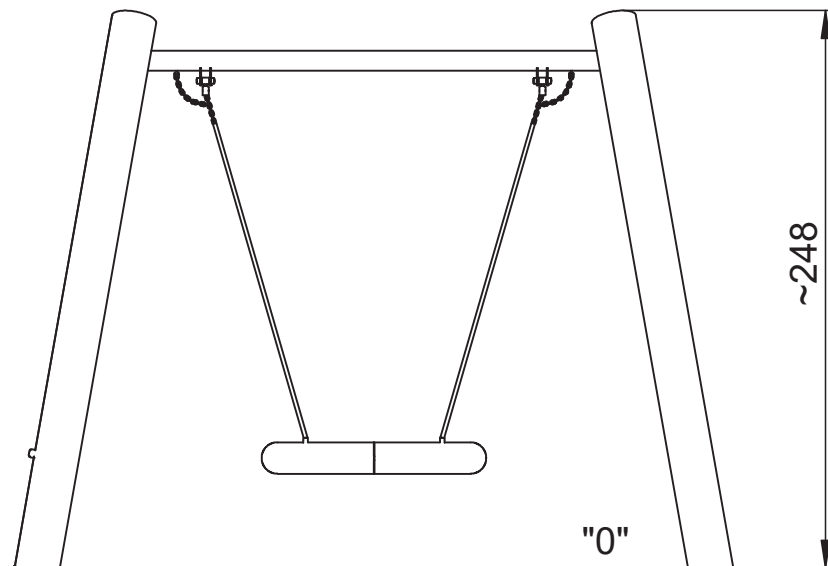

OVERZICHT

MATERIAALSPECIFICATIES

Alle palen zijn voorzien van een kruislingse verbinding om dieptescheuren te voorkomen.

Het Robinia-hout is FSC gecertificeerd, wat garandeert dat het hout afkomstig is uit verantwoord beheerde bossen.

Alle inwendige connectoren zijn gemaakt van RVS voor een lange levensduur.