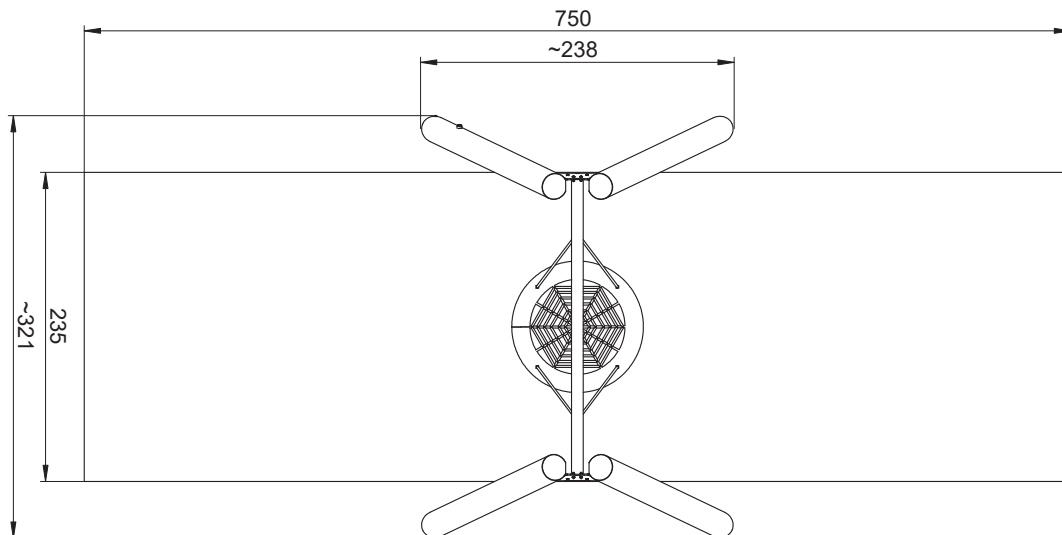

## Robinia nestschommel

Afmetingen	238 x 321 x 248 cm
Vrije ruimte	750 x 235 cm
Valhoogte	137 cm
Voldoet aan NEN EN 1176 - 1 : 2017	Ja
Leeftijdscategorie	4 - 12