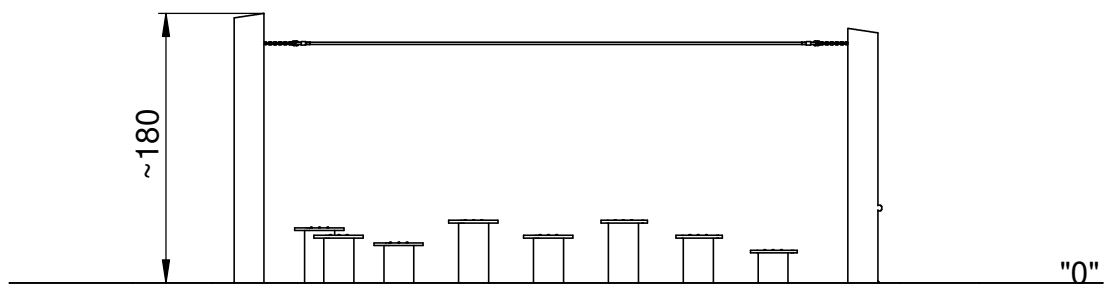

Afmetingen	430 x 94 x 180 cm
Vrije ruimte	730 x 394 cm
Valhoogte	42 cm
Voldoet aan NEN EN 1176 - 1 : 2017	Ja
Leeftijdscategorie	4 - 12

OVERZICHT

MATERIAALSPECIFICATIES

Alle palen zijn voorzien van een kruislingse verbinding om dieptescheuren te voorkomen.

Het Robinia-hout is FSC gecertificeerd, wat garandeert dat het hout afkomstig is uit verantwoord beheerde bossen.

Alle inwendige connectoren zijn gemaakt van RVS voor een lange levensduur.

ROBINIA PLAY

Om de kwaliteit en naleving van de norm te controleren, worden de producten in de fabriek voor gemonteerd. Vervolgens worden de speeltoestellen gedemonteerd en wordt elke verbinding gemarkeerd. Daarna worden de speeltoestellen klaargemaakt voor transport.