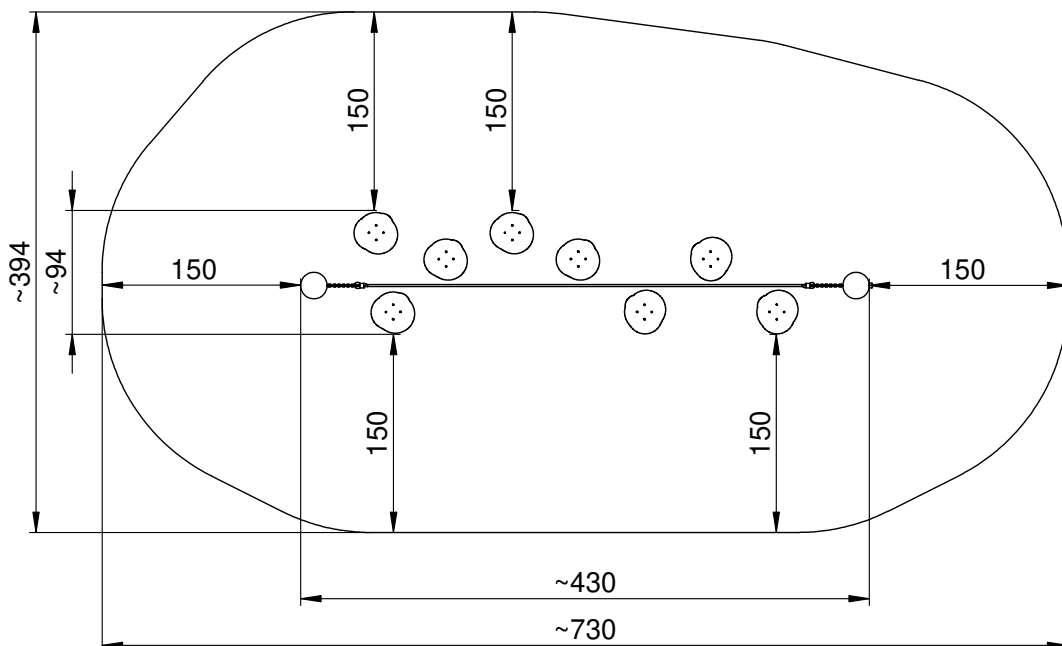

Afmetingen	430 x 94 x 180 cm
Vrije ruimte	730 x 394 cm
Valhoogte	42 cm
Voldoet aan NEN EN 1176 - 1 : 2017	Ja
Leeftijdscategorie	4 - 12

OVERZICHT

MATERIAALSPECIFICATIES

Alle palen zijn voorzien van een kruislingse verbinding om dieptescheuren te voorkomen.

Het Robinia-hout is FSC gecertificeerd, wat garandeert dat het hout afkomstig is uit verantwoord beheerde bossen.

Alle inwendige connectoren zijn gemaakt van RVS voor een lange levensduur.

ROBINIA PLAY

Om de kwaliteit en naleving van de norm te controleren, worden de producten in de fabriek voor gemonteerd. Vervolgens worden de speeltoestellen gedemonteerd en wordt elke verbinding gemarkeerd. Daarna worden de speeltoestellen klaargemaakt voor transport.