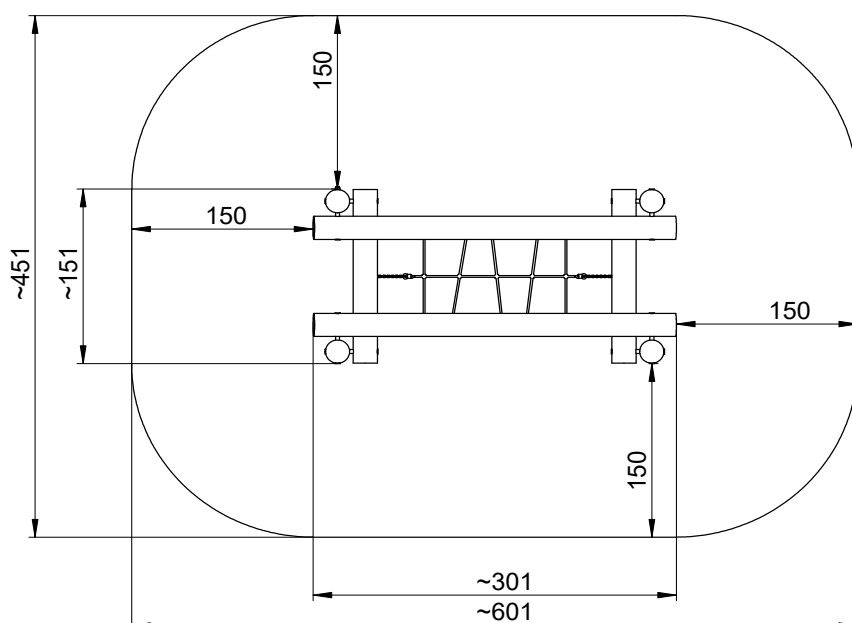

Afmetingen	301 x 151 x 180 cm
Vrije ruimte	601 x 451 cm
Valhoogte	70 cm
Voldoet aan NEN EN 1176 - 1 : 2017	Ja
Leeftijdscategorie	4 - 12

OVERZICHT

MATERIAALSPECIFICATIES

Alle palen zijn voorzien van een kruislingse verbinding om dieptescheuren te voorkomen.

Het Robinia-hout is FSC gecertificeerd, wat garandeert dat het hout afkomstig is uit verantwoord beheerde bossen.

Alle inwendige connectoren zijn gemaakt van RVS voor een lange levensduur.

ROBINIA PLAY

Om de kwaliteit en naleving van de norm te controleren, worden de producten in de fabriek voor gemonteerd. Vervolgens worden de speeltoestellen gedemonteerd en wordt elke verbinding gemarkeerd. Daarna worden de speeltoestellen klaargemaakt voor transport.