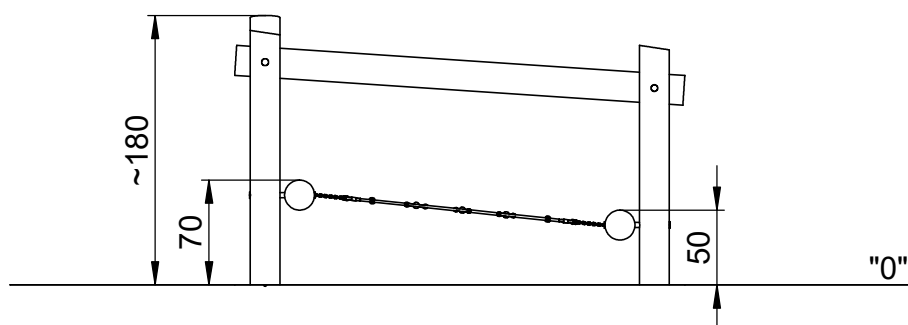

Afmetingen	301 x 151 x 180 cm
Vrije ruimte	601 x 451 cm
Valhoogte	70 cm
Voldoet aan NEN EN 1176 - 1 : 2017	Ja
Leeftijdscategorie	4 - 12

OVERZICHT

MATERIAALSPECIFICATIES

Alle palen zijn voorzien van een kruislingse verbinding om dieptescheuren te voorkomen.

Het Robinia-hout is FSC gecertificeerd, wat garandeert dat het hout afkomstig is uit verantwoord beheerde bossen.

Alle inwendige connectoren zijn gemaakt van RVS voor een lange levensduur.

ROBINIA PLAY

Om de kwaliteit en naleving van de norm te controleren, worden de producten in de fabriek voor gemonteerd. Vervolgens worden de speeltoestellen gedemonteerd en wordt elke verbinding gemarkeerd. Daarna worden de speeltoestellen klaargemaakt voor transport.