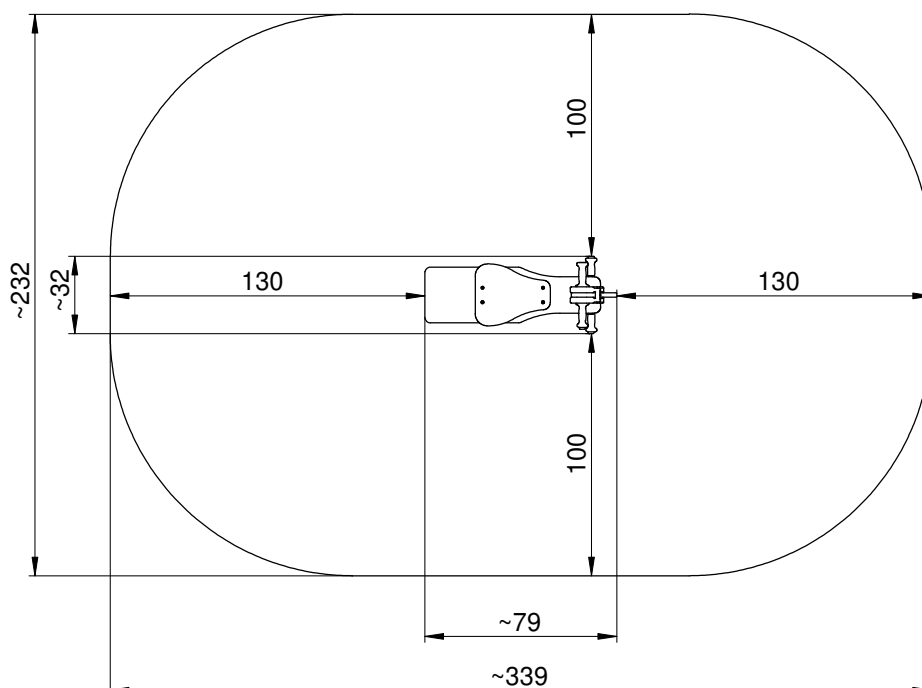

Afmetingen	79 x 32 x 76 cm
Vrije ruimte	379 x 332 cm
Valhoogte	58 cm
Voldoet aan NEN EN 1176 – 1 : 2017	Ja
Leeftijdscategorie	1 - 4

## OVERZICHT

"0"