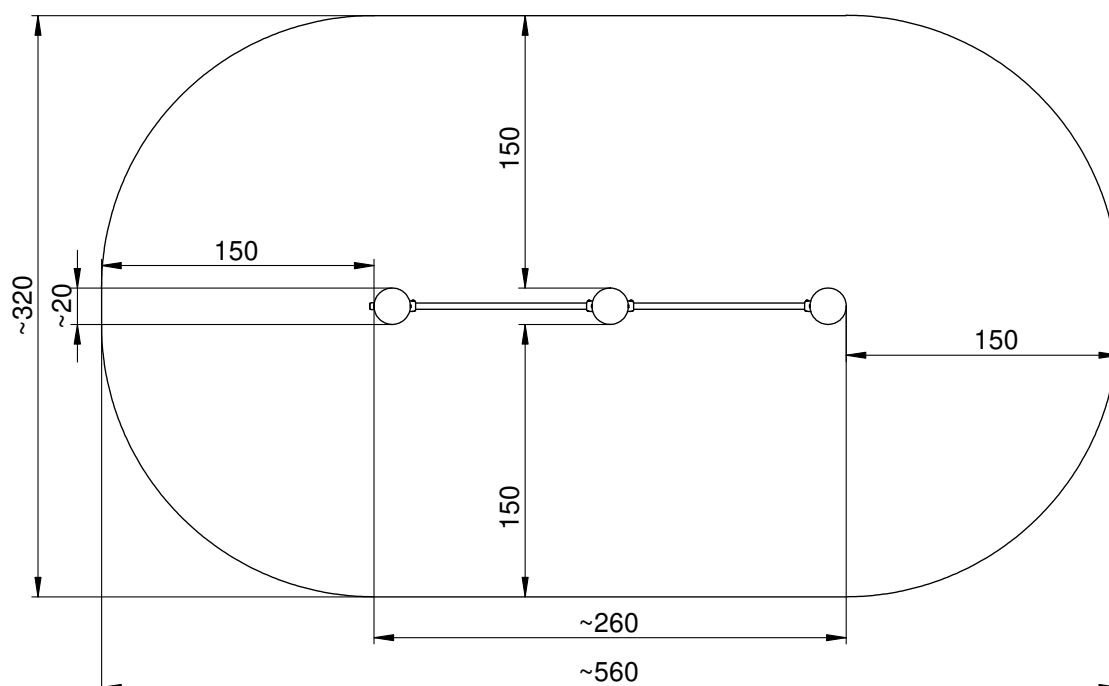

Afmetingen	260 x 20 x 160 cm
Vrije ruimte	320 x 560 cm
Valhoogte	150 cm
Voldoet aan NEN EN 1176 - 1 : 2017	Ja
Leeftijdscategorie	4 - 12

OVERZICHT

MATERIAALSPECIFICATIES

Alle palen zijn voorzien van een kruislingse verbinding om dieptescheuren te voorkomen.

Het Robinia-hout is FSC gecertificeerd, wat garandeert dat het hout afkomstig is uit verantwoord beheerde bossen.

Alle inwendige connectoren zijn gemaakt van RVS voor een lange levensduur.

ROBINIA PLAY

Om de kwaliteit en naleving van de norm te controleren, worden de producten in de fabriek voor gemonteerd. Vervolgens worden de speeltoestellen gedemonteerd en wordt elke verbinding gemarkeerd. Daarna worden de speeltoestellen klaargemaakt voor transport.