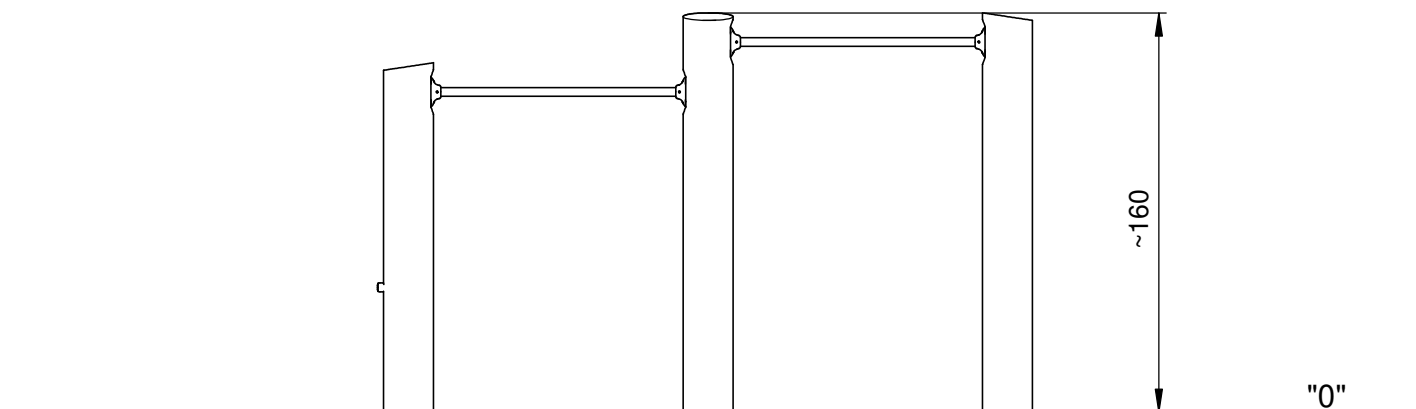

Afmetingen	260 x 20 x 160 cm
Vrije ruimte	320 x 560 cm
Valhoogte	150 cm
Voldoet aan NEN EN 1176 - 1 : 2017	Ja
Leeftijdscategorie	4 - 12

OVERZICHT

MATERIAALSPECIFICATIES

Alle palen zijn voorzien van een kruislingse verbinding om dieptescheuren te voorkomen.

Het Robinia-hout is FSC gecertificeerd, wat garandeert dat het hout afkomstig is uit verantwoord beheerde bossen.

Alle inwendige connectoren zijn gemaakt van RVS voor een lange levensduur.

ROBINIA PLAY

Om de kwaliteit en naleving van de norm te controleren, worden de producten in de fabriek voor gemonteerd. Vervolgens worden de speeltoestellen gedemonteerd en wordt elke verbinding gemarkeerd. Daarna worden de speeltoestellen klaargemaakt voor transport.