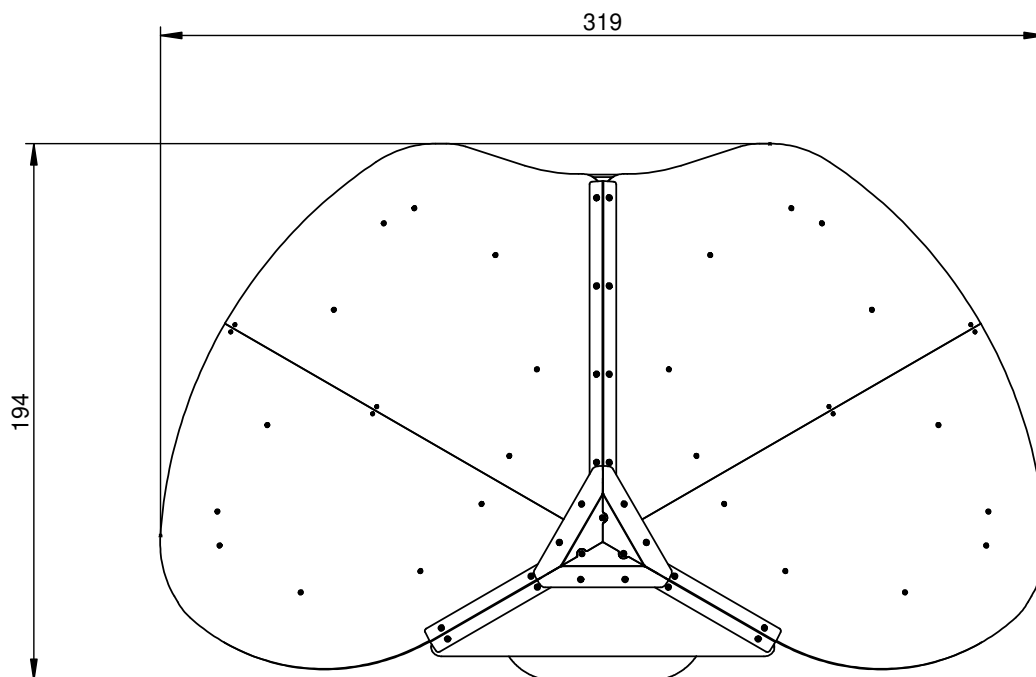

Afmetingen

319 x 194 x 244 cm

Panelen en platformen gemaakt van 13 mm HPL (zwarte platen van 8 mm) van de hoogste kwaliteit. Volledig vocht- en UV bestendig.

Stevige constructie gemaakt van zwart staal S235JR, gereinigd in het zandstraalproces. Beschermd tegen corrosie door verzinken en poedercoaten met polyester verf.