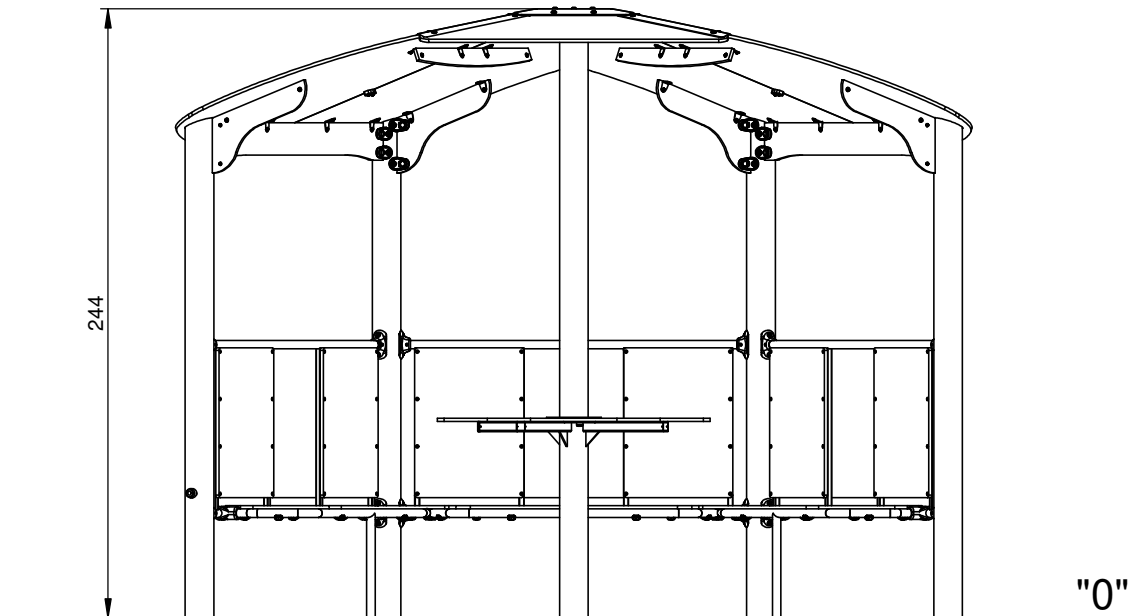

OVERZICHT

MATERIAALSPECIFICATIES

Panelen van kleurrijk 15 mm HDPE polyethyleen van de hoogste kwaliteit. Volledig vocht- en UV bestendig.

Alle bevestigingsmaterial en zoals schroeven, moeren en ringen zijn gemaakt van RVS. Deze worden afgedekt met vandalismebestendige afdekkoppen.

Panelen en platformen gemaakt van 13 mm HPL (zwarte platen van 8 mm) van de hoogste kwaliteit. Volledig vocht- en UV bestendig.

Stevige constructie gemaakt van zwart staal S235JR, gereinigd in het zandstraalproces. Beschermd tegen corrosie door verzinken en poedercoaten met polyester verf.