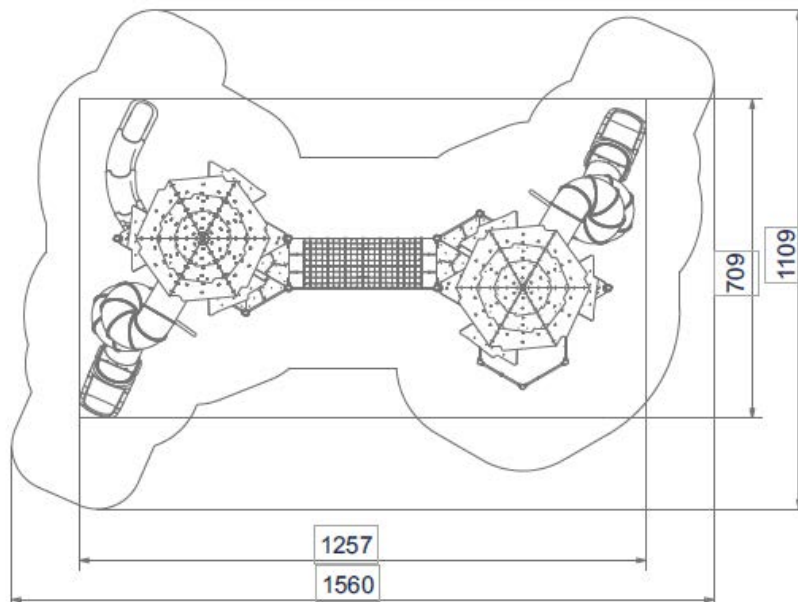

Afmetingen	1257 x 709 x 862 cm
Vrije ruimte	1560 x 1109 cm
Valhoogte	195 cm
Voldoet aan NEN EN 1176 – 1 : 2017	Ja
Leeftijdscategorie	3 - 12

OVERZICHT

MATERIAALSPECIFICATIES

DE HOOGSTE KWALITEIT MATERIALEN

Om maximale veiligheid te bieden gebruiken we alleen materialen van de hoogste kwaliteit voor een duurzaam product.

GIGA

Stevige constructie gemaakt van zwart staal S235JR, gereinigd in het zandstraalproces. Beschermd tegen corrosie door verzinken en poedercoaten met polyester verf. Diameter staanders 114 mm.

Platformen gemaakt van gegalvaniseerde platen bedekt met de hoogste kwaliteit 6 mm anti-slip HPL platen.

Stevige kabelverbinders gemaakt van spuitgegoten polyamide.

Touwen gemaakt van polypropyleen met stalen kern. Diameter 16 mm.