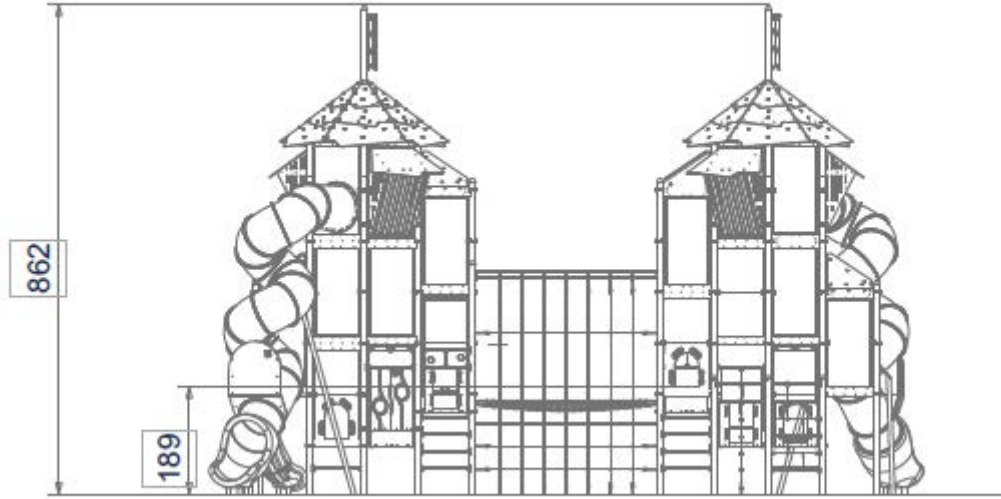

Afmetingen	1257 x 709 x 862 cm
Vrije ruimte	1560 x 1109 cm
Valhoogte	195 cm
Voldoet aan NEN EN 1176 – 1 : 2017	Ja
Leeftijdscategorie	3 - 12

OVERZICHT

MATERIAALSPECIFICATIES

DE HOOGSTE KWALITEIT MATERIALEN

Om maximale veiligheid te bieden gebruiken we alleen materialen van de hoogste kwaliteit voor een duurzaam product.

GIGA

Stevige constructie gemaakt van zwart staal S235JR, gereinigd in het zandstraalproces. Beschermd tegen corrosie door verzinken en poedercoaten met polyester verf. Diameter staanders 114 mm.

Platformen gemaakt van gegalvaniseerde platen bedekt met de hoogste kwaliteit 6 mm anti-slip HPL platen.

Stevige kabelverbinders gemaakt van spuitgegoten polyamide.

Touwen gemaakt van polypropyleen met stalen kern. Diameter 16 mm.