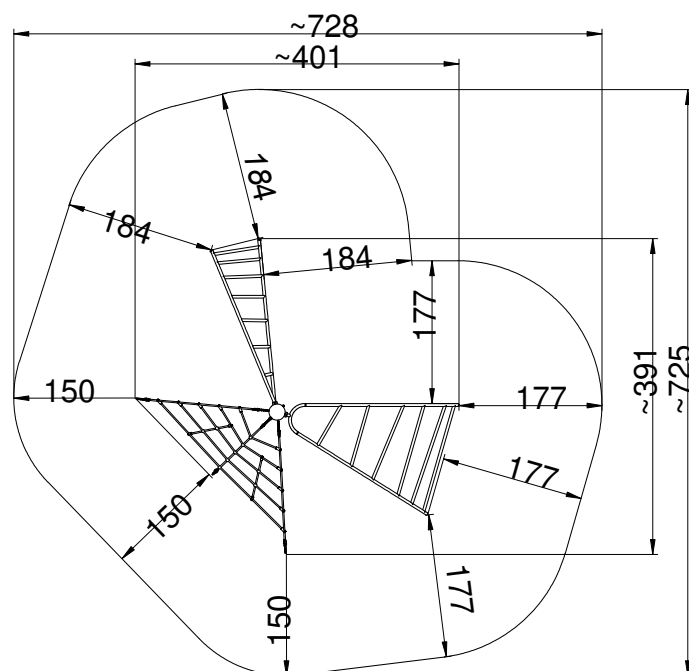

Afmetingen	391 x 401 x 225cm
Vrije ruimte	725 x 728 cm
Valhoogte	200 cm
Voldoet aan NEN EN 1176 – 1 : 2017	Ja
Leeftijdscategorie	3 - 12

OVERZICHT

MATERIAALSPECIFICATIES

Alle palen zijn voorzien van een kruislingse verbinding om dieptescheuren te voorkomen.