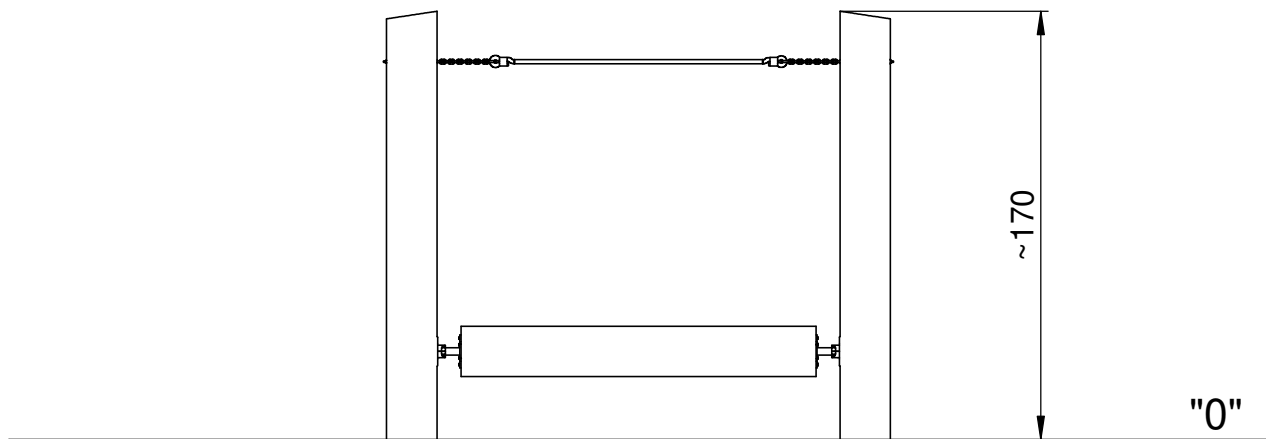

Afmetingen	195 x 20 x 170 cm
Vrije ruimte	500 x 320 cm
Valhoogte	40 cm
Voldoet aan NEN EN 1176 – 1 : 2017	Ja
Leeftijdscategorie	3 - 12

## MATERIAALSPECIFICATIES

Alle palen zijn voorzien van een kruislingse verbinding om dieptescheuren te voorkomen.

Het Robinia-hout is FSC gecertificeerd, wat garandeert dat het hout afkomstig is uit verantwoord beheerde bossen.