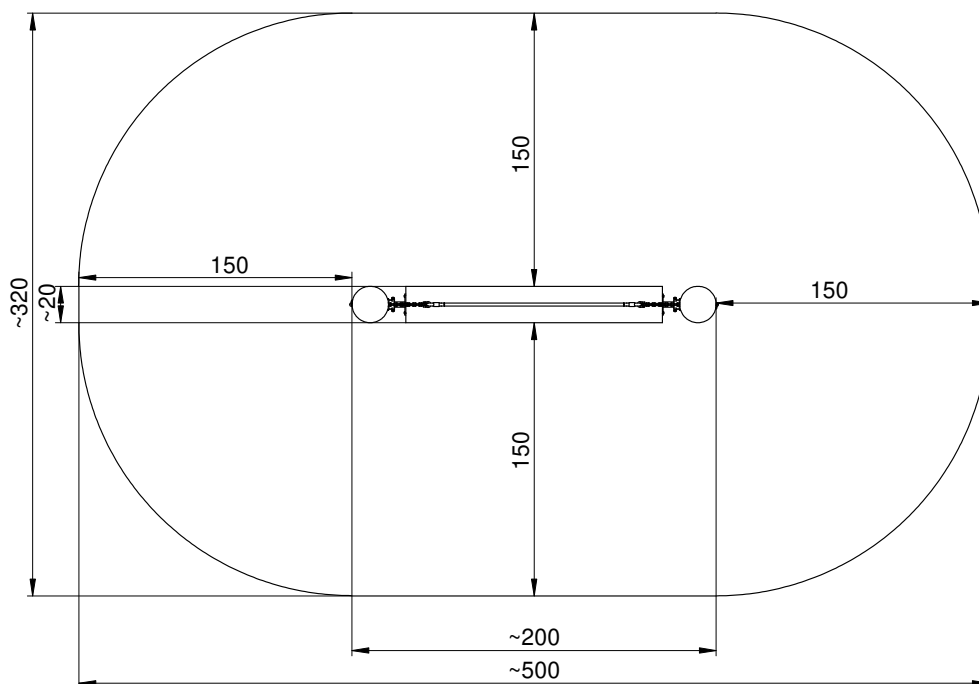

Afmetingen	195 x 20 x 170 cm
Vrije ruimte	500 x 320 cm
Valhoogte	40 cm
Voldoet aan NEN EN 1176 – 1 : 2017	Ja
Leeftijdscategorie	3 - 12