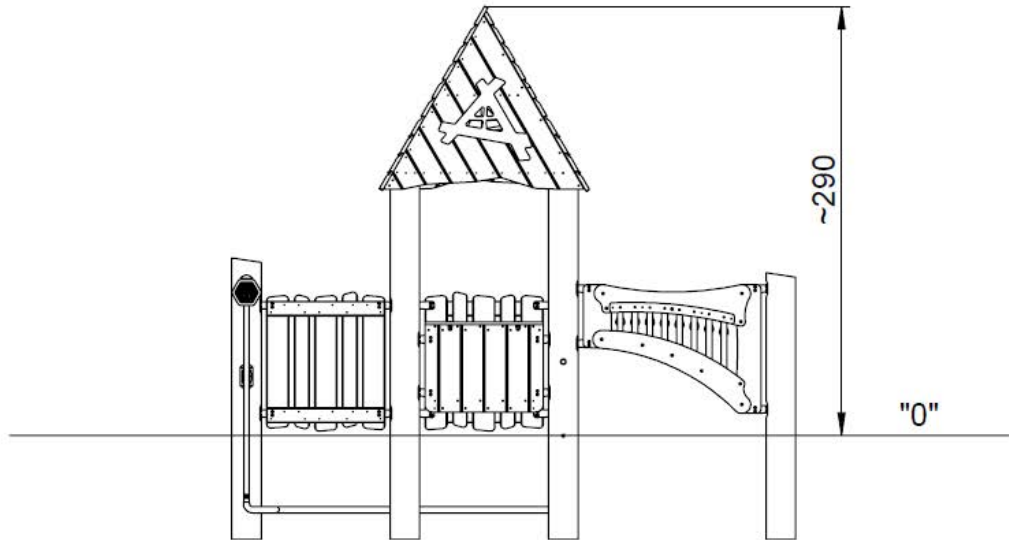

Afmetingen	381 x 180 x 290 cm
Vrije ruimte	681 x 480 cm
Valhoogte	0 cm
Voldoet aan NEN EN 1176 - 1 : 2017	Ja
Leeftijd	1-8

OVERZICHT

MATERIAALSPECIFICATIES

Alle palen zijn voorzien van een kruislingse verbinding om dieptescheuren te voorkomen.

Het Robinia-hout is FSC gecertificeerd, wat garandeert dat het hout afkomstig is uit verantwoord beheerde bossen.

Alle inwendige connectoren zijn gemaakt van RVS voor een lange levensduur.

ROBINIA PLAY

Om de kwaliteit en naleving van de norm te controleren, worden de producten in de fabriek voor gemonteerd. Vervolgens worden de speeltoestellen gedemonteerd en wordt elke verbinding gemarkeerd. Daarna worden de speeltoestellen klaargemaakt voor transport.