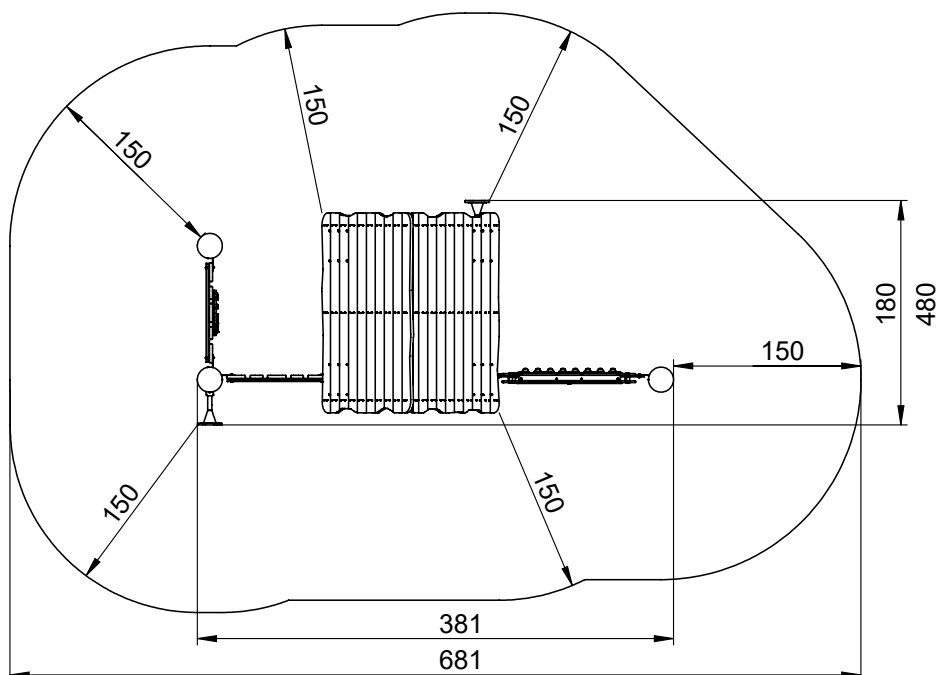

Afmetingen	381 x 180 x 290 cm
Vrije ruimte	681 x 480 cm
Valhoogte	0 cm
Voldoet aan NEN EN 1176 - 1 : 2017	Ja
Leeftijd	1-8

OVERZICHT

MATERIAALSPECIFICATIES

Alle palen zijn voorzien van een kruislingse verbinding om dieptescheuren te voorkomen.

Het Robinia-hout is FSC gecertificeerd, wat garandeert dat het hout afkomstig is uit verantwoord beheerde bossen.

Alle inwendige connectoren zijn gemaakt van RVS voor een lange levensduur.

ROBINIA PLAY

Om de kwaliteit en naleving van de norm te controleren, worden de producten in de fabriek voor gemonteerd. Vervolgens worden de speeltoestellen gedemonteerd en wordt elke verbinding gemarkeerd. Daarna worden de speeltoestellen klaargemaakt voor transport.