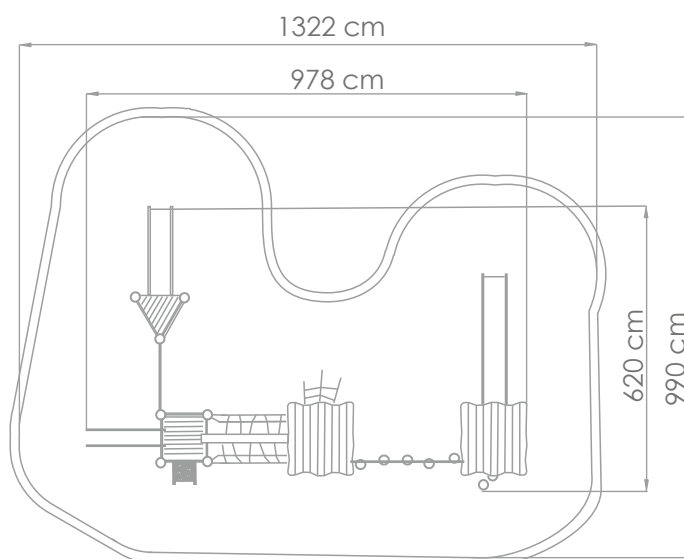

Afmetingen	978 x 620 x 490 cm
Vrije ruimte	1322 x 990 cm
Valhoogte	210 cm
Voldoet aan NEN EN 1176 – 1 : 2017	Ja
Leeftijd	4 - 12

Schaal 1:125

OVERZICHT

MATERIAALSPECIFICATIES

Alle palen zijn voorzien van een kruislingse verbinding om dieptescheuren te voorkomen.

Het Robinia-hout is FSC gecertificeerd, wat garandeert dat het hout afkomstig is uit verantwoord beheerde bossen.

Alle inwendige connectoren zijn gemaakt van RVS voor een lange levensduur.

ROBINIA PLAY

Om de kwaliteit en naleving van de norm te controleren, worden de producten in de fabriek voor gemonteerd. Vervolgens worden de speeltoestellen gedemonteerd en wordt elke verbinding gemarkeerd. Daarna worden de speeltoestellen klaargemaakt voor transport.