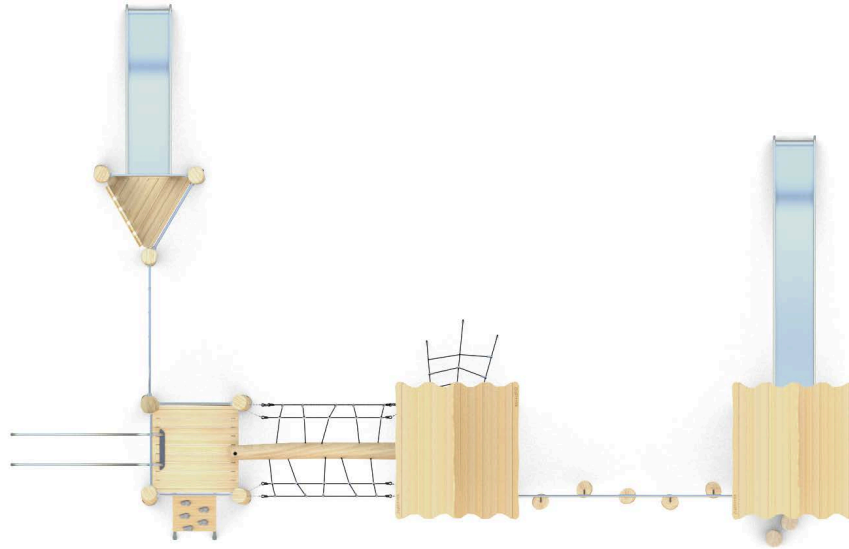

Afmetingen	978 x 620 x 490 cm
Vrije ruimte	1322 x 990 cm
Valhoogte	210 cm
Voldoet aan NEN EN 1176 – 1 : 2017	Ja
Leeftijd	4 - 12

Schaal 1:125

OVERZICHT

MATERIAALSPECIFICATIES

Alle palen zijn voorzien van een kruislingse verbinding om dieptescheuren te voorkomen.

Het Robinia-hout is FSC gecertificeerd, wat garandeert dat het hout afkomstig is uit verantwoord beheerde bossen.

Alle inwendige connectoren zijn gemaakt van RVS voor een lange levensduur.

ROBINIA PLAY

Om de kwaliteit en naleving van de norm te controleren, worden de producten in de fabriek voor gemonteerd. Vervolgens worden de speeltoestellen gedemonteerd en wordt elke verbinding gemarkeerd. Daarna worden de speeltoestellen klaargemaakt voor transport.