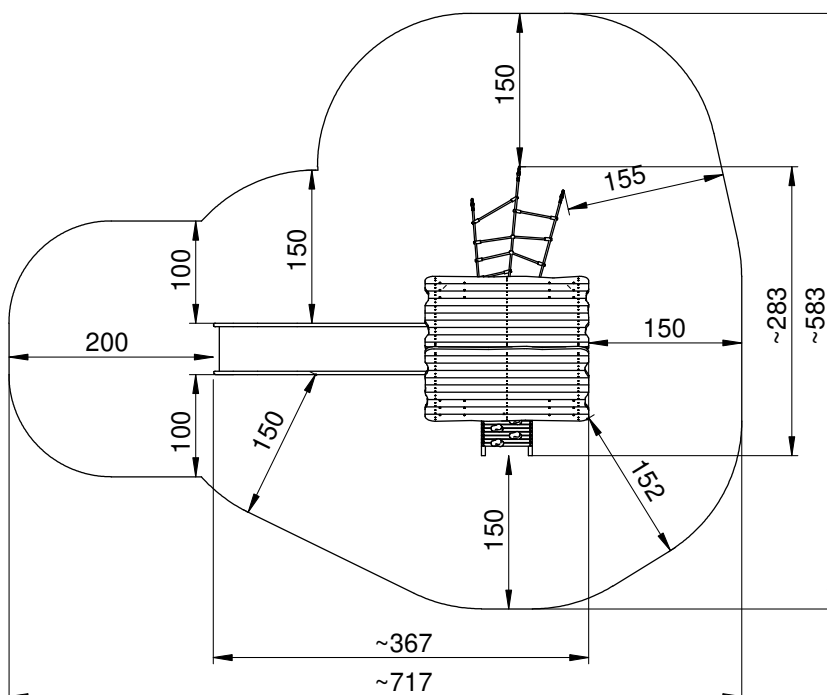

Afmetingen	365 x 282 x 435 cm
Vrije ruimte	715 x 582 cm
Valhoogte	150 cm
Voldoet aan NEN EN 1176 - 1 : 2017	Ja
Leeftijdscategorie	4 - 12

OVERZICHT

MATERIAALSPECIFICATIES

Alle palen zijn voorzien van een kruislingse verbinding om dieptescheuren te voorkomen.

Het Robinia-hout is FSC gecertificeerd, wat garandeert dat het hout afkomstig is uit verantwoord beheerde bossen.

Alle inwendige connectoren zijn gemaakt van RVS voor een lange levensduur.

ROBINIA PLAY

Om de kwaliteit en naleving van de norm te controleren, worden de producten in de fabriek voor gemonteerd. Vervolgens worden de speeltoestellen gedemonteerd en wordt elke verbinding gemarkeerd. Daarna worden de speeltoestellen klaargemaakt voor transport.