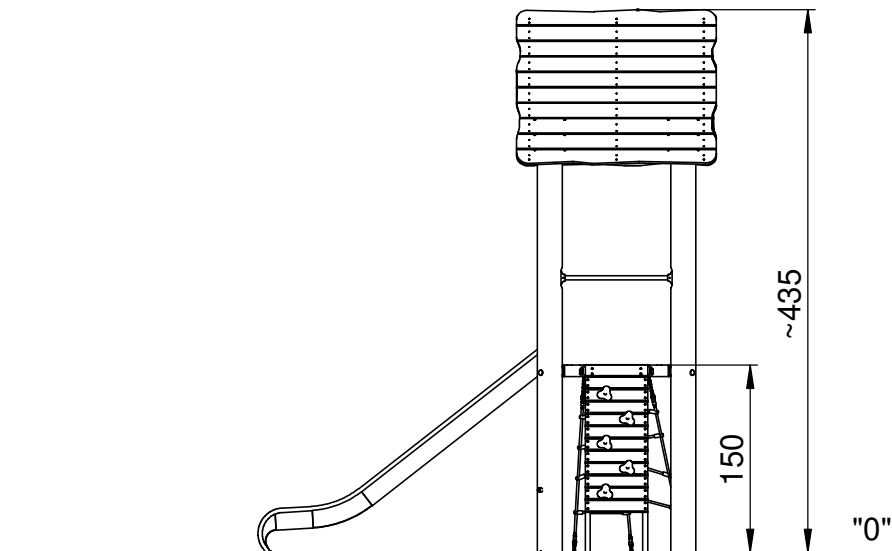

Afmetingen	365 x 282 x 435 cm
Vrije ruimte	715 x 582 cm
Valhoogte	150 cm
Voldoet aan NEN EN 1176 - 1 : 2017	Ja
Leeftijdscategorie	4 - 12

OVERZICHT

MATERIAALSPECIFICATIES

Alle palen zijn voorzien van een kruislingse verbinding om dieptescheuren te voorkomen.

Het Robinia-hout is FSC gecertificeerd, wat garandeert dat het hout afkomstig is uit verantwoord beheerde bossen.

Alle inwendige connectoren zijn gemaakt van RVS voor een lange levensduur.

ROBINIA PLAY

Om de kwaliteit en naleving van de norm te controleren, worden de producten in de fabriek voor gemonteerd. Vervolgens worden de speeltoestellen gedemonteerd en wordt elke verbinding gemarkeerd. Daarna worden de speeltoestellen klaargemaakt voor transport.