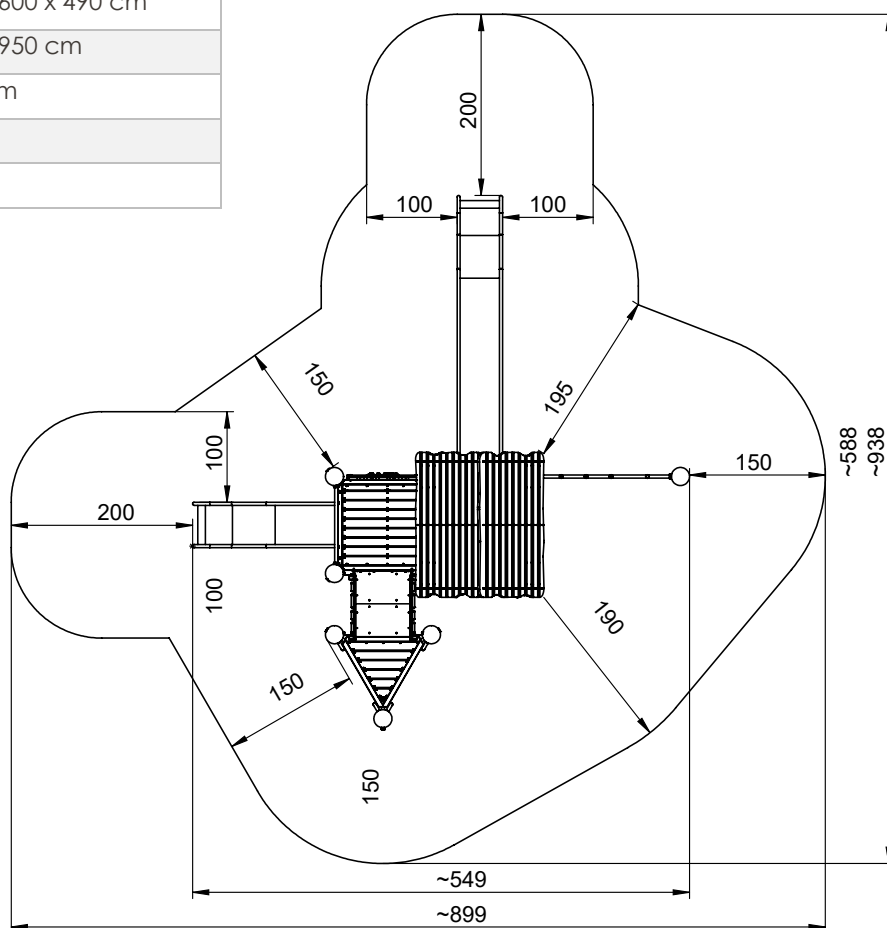

Afmetingen	555 x 600 x 490 cm
Vrije ruimte	905 x 950 cm
Valhoogte	210 cm
Voldoet aan NEN EN 1176 - 1 : 2017	Ja
Leeftijdscategorie	2 - 12

OVERZICHT

MATERIAALSPECIFICATIES

Alle palen zijn voorzien van een kruislingse verbinding om dieptescheuren te voorkomen.

Het Robinia-hout is FSC gecertificeerd, wat garandeert dat het hout afkomstig is uit verantwoord beheerde bossen.

Alle inwendige connectoren zijn gemaakt van RVS voor een lange levensduur.

ROBINIA PLAY

Om de kwaliteit en naleving van de norm te controleren, worden de producten in de fabriek voor gemonteerd. Vervolgens worden de speeltoestellen gedemonteerd en wordt elke verbinding gemarkeerd. Daarna worden de speeltoestellen klaargemaakt voor transport.