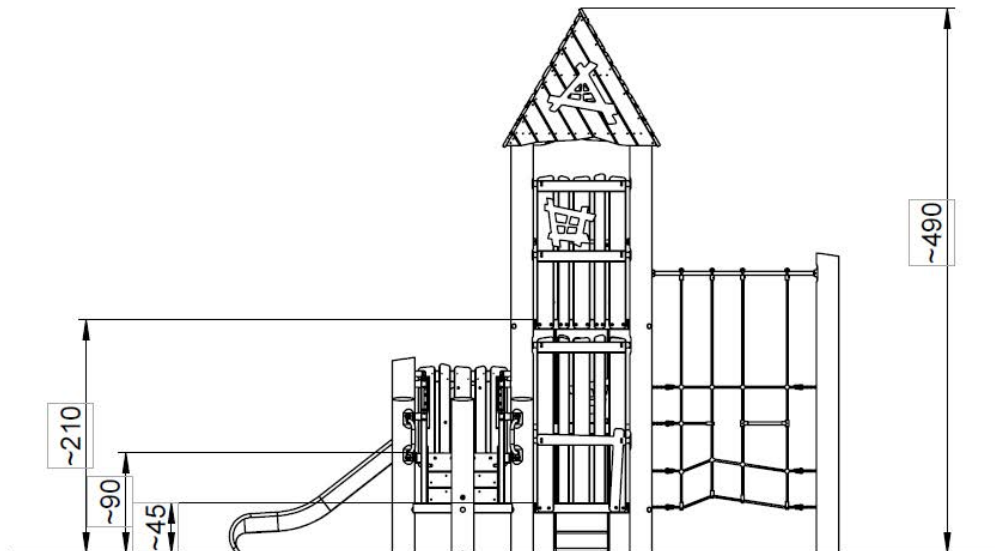

Afmetingen	555 x 600 x 490 cm
Vrije ruimte	905 x 950 cm
Valhoogte	210 cm
Voldoet aan NEN EN 1176 - 1 : 2017	Ja
Leeftijdscategorie	2 - 12

OVERZICHT

MATERIAALSPECIFICATIES

Alle palen zijn voorzien van een kruislingse verbinding om dieptescheuren te voorkomen.

Het Robinia-hout is FSC gecertificeerd, wat garandeert dat het hout afkomstig is uit verantwoord beheerde bossen.

Alle inwendige connectoren zijn gemaakt van RVS voor een lange levensduur.

ROBINIA PLAY

Om de kwaliteit en naleving van de norm te controleren, worden de producten in de fabriek voor gemonteerd. Vervolgens worden de speeltoestellen gedemonteerd en wordt elke verbinding gemarkeerd. Daarna worden de speeltoestellen klaargemaakt voor transport.