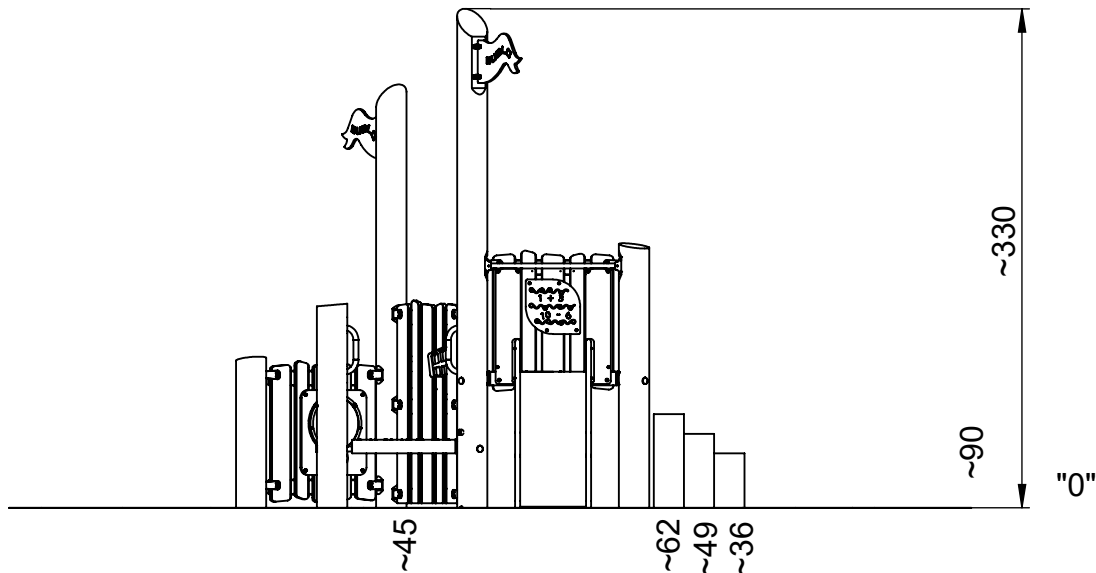

Afmetingen	412 x 336 x 330 cm
Vrije ruimte	762 x 636 cm
Valhoogte	90 cm
Voldoet aan NEN EN 1176 - 1 : 2017	Ja
Leeftijdscategorie	2 - 8

OVERZICHT

MATERIAALSPECIFICATIES

Alle palen zijn voorzien van een kruislingse verbinding om dieptescheuren te voorkomen.

Het Robinia-hout is FSC gecertificeerd, wat garandeert dat het hout afkomstig is uit verantwoord beheerde bossen.

Alle inwendige connectoren zijn gemaakt van RVS voor een lange levensduur.

ROBINIA PLAY

Om de kwaliteit en naleving van de norm te controleren, worden de producten in de fabriek voor gemonteerd. Vervolgens worden de speeltoestellen gedemonteerd en wordt elke verbinding gemarkeerd. Daarna worden de speeltoestellen klaargemaakt voor transport.