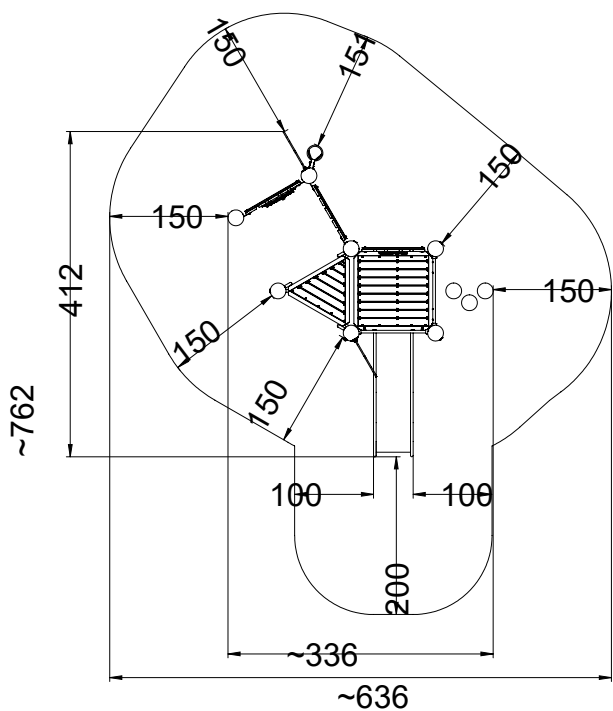

Afmetingen	412 x 336 x 330 cm
Vrije ruimte	762 x 636 cm
Valhoogte	90 cm
Voldoet aan NEN EN 1176 - 1 : 2017	Ja
Leeftijdscategorie	2 - 8

OVERZICHT

MATERIAALSPECIFICATIES

Alle palen zijn voorzien van een kruislingse verbinding om dieptescheuren te voorkomen.

Het Robinia-hout is FSC gecertificeerd, wat garandeert dat het hout afkomstig is uit verantwoord beheerde bossen.

Alle inwendige connectoren zijn gemaakt van RVS voor een lange levensduur.

ROBINIA PLAY

Om de kwaliteit en naleving van de norm te controleren, worden de producten in de fabriek voor gemonteerd. Vervolgens worden de speeltoestellen gedemonteerd en wordt elke verbinding gemarkeerd. Daarna worden de speeltoestellen klaargemaakt voor transport.