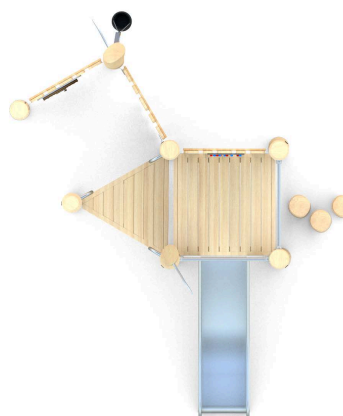

Afmetingen	412 x 336 x 330 cm
Vrije ruimte	762 x 636 cm
Valhoogte	90 cm
Voldoet aan NEN EN 1176 - 1 : 2017	Ja
Leeftijdscategorie	2 - 8

OVERZICHT

MATERIAALSPECIFICATIES

Alle palen zijn voorzien van een kruislingse verbinding om dieptescheuren te voorkomen.

Het Robinia-hout is FSC gecertificeerd, wat garandeert dat het hout afkomstig is uit verantwoord beheerde bossen.

Alle inwendige connectoren zijn gemaakt van RVS voor een lange levensduur.

ROBINIA PLAY

Om de kwaliteit en naleving van de norm te controleren, worden de producten in de fabriek voor gemonteerd. Vervolgens worden de speeltoestellen gedemonteerd en wordt elke verbinding gemarkeerd. Daarna worden de speeltoestellen klaargemaakt voor transport.