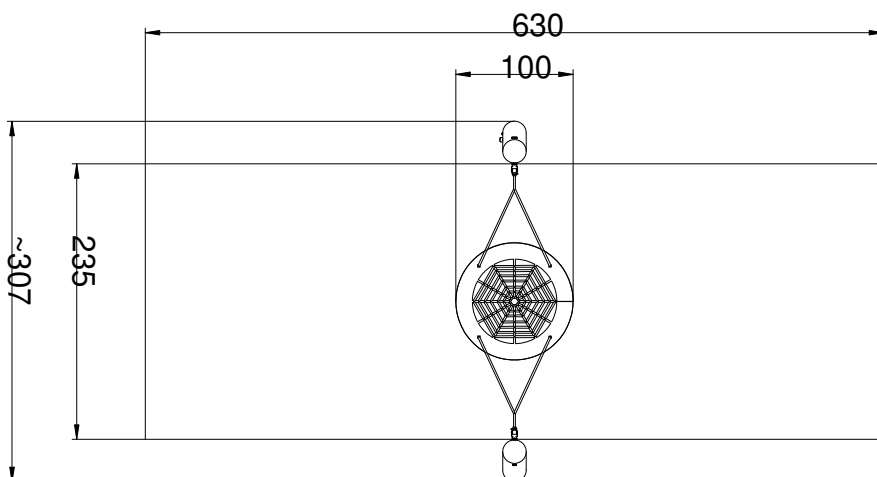

Afmetingen	100 x 307 x 180 cm
Vrije ruimte	630 x 235 cm
Valhoogte	98 cm
Voldoet aan NEN EN 1176 – 1 : 2017	Ja
Leeftijdscategorie	1- 4

OVERZICHT

MATERIAALSPECIFICATIES

Alle palen zijn voorzien van een kruislingse verbinding om dieptescheuren te voorkomen.