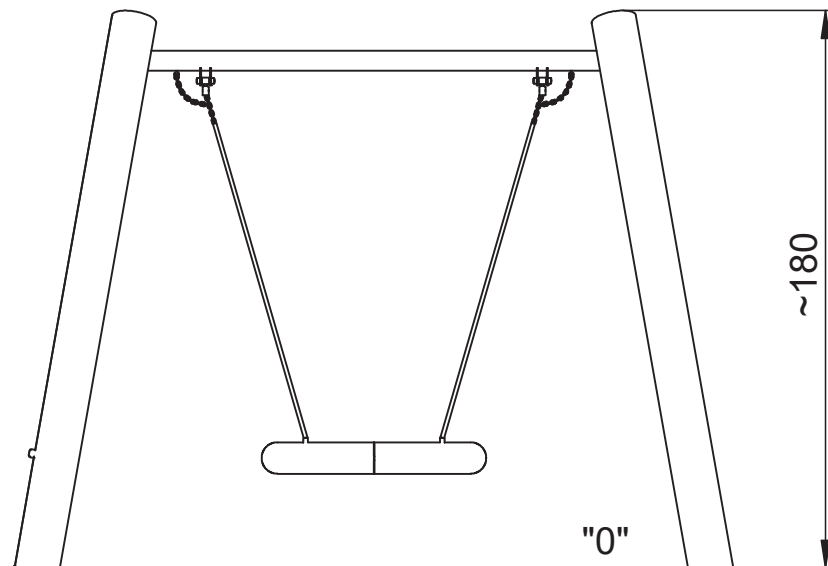

Afmetingen	100 x 307 x 180 cm
Vrije ruimte	630 x 235 cm
Valhoogte	98 cm
Voldoet aan NEN EN 1176 – 1 : 2017	Ja
Leeftijdscategorie	1- 4

OVERZICHT

MATERIAALSPECIFICATIES

Alle palen zijn voorzien van een kruislingse verbinding om dieptescheuren te voorkomen.

Het Robinia-hout is FSC gecertificeerd, wat garandeert dat het hout afkomstig is uit verantwoord beheerde bossen.

Alle inwendige connectoren zijn gemaakt van RVS voor een lange levensduur.

ROBINIA PLAY

Om de kwaliteit en naleving van de norm te controleren, worden de producten in de fabriek voor gemonteerd. Vervolgens worden de speeltoestellen gedemonteerd en wordt elke verbinding gemarkeerd. Daarna worden de speeltoestellen klaargemaakt voor transport.