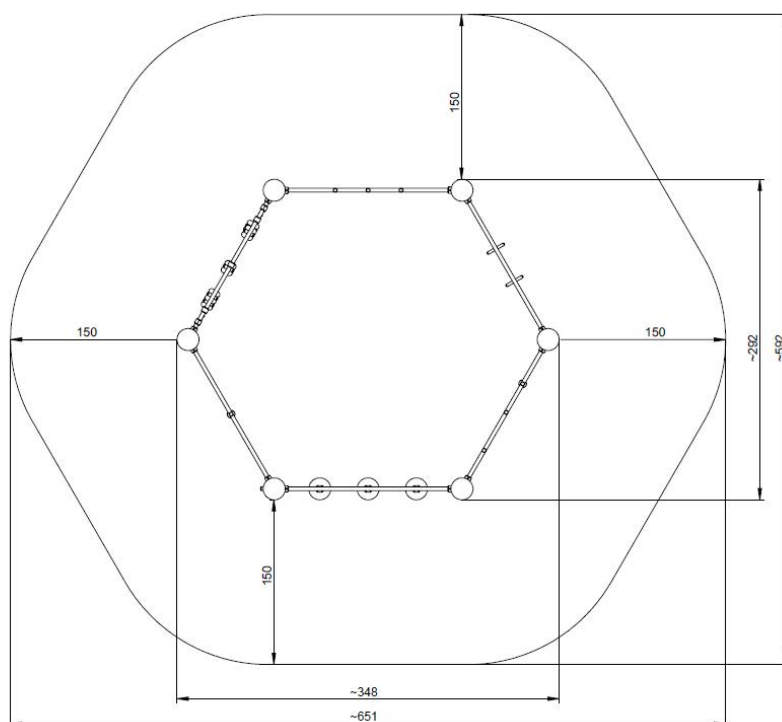

Afmetingen	348 x 292 x 180 cm
Vrije ruimte	651 x 592 cm
Valhoogte	150 cm
Voldoet aan NEN EN 1176 - 1 : 2017	Ja
Leeftijd	4 - 12