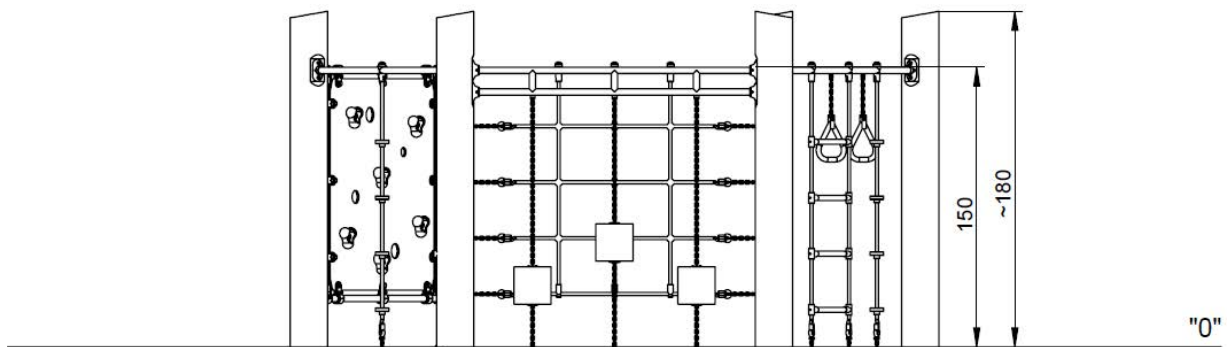

Afmetingen	348 x 292 x 180 cm
Vrije ruimte	651 x 592 cm
Valhoogte	150 cm
Voldoet aan NEN EN 1176 - 1 : 2017	Ja
Leeftijd	4 - 12

## MATERIAALSPECIFICATIES

Alle palen zijn voorzien van een kruislingse verbinding om dieptescheuren te voorkomen.

Het Robinia-hout is FSC gecertificeerd, wat garandeert dat het hout afkomstig is uit verantwoord beheerde bossen.