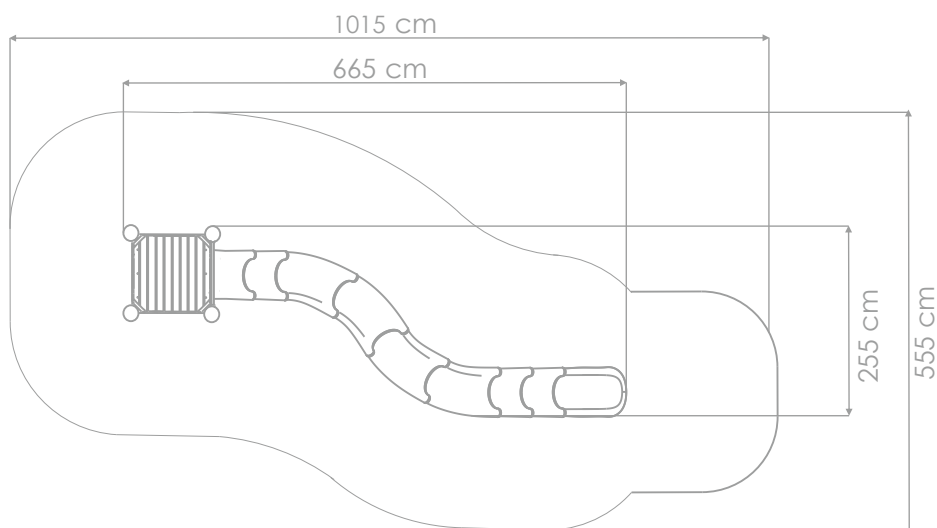

Afmetingen	665 x 255 x 490 cm
Vrije ruimte	1015 x 555 cm
Valhoogte	30 cm
Voldoet aan NEN EN 1176 – 1 : 2017	Ja
Leeftijd	3 - 12

Beschikbaar in verschillende maten: 120, 150, 180, 210, 240, 270, 300, 330, 360, 390 cm

Schaal 1:100