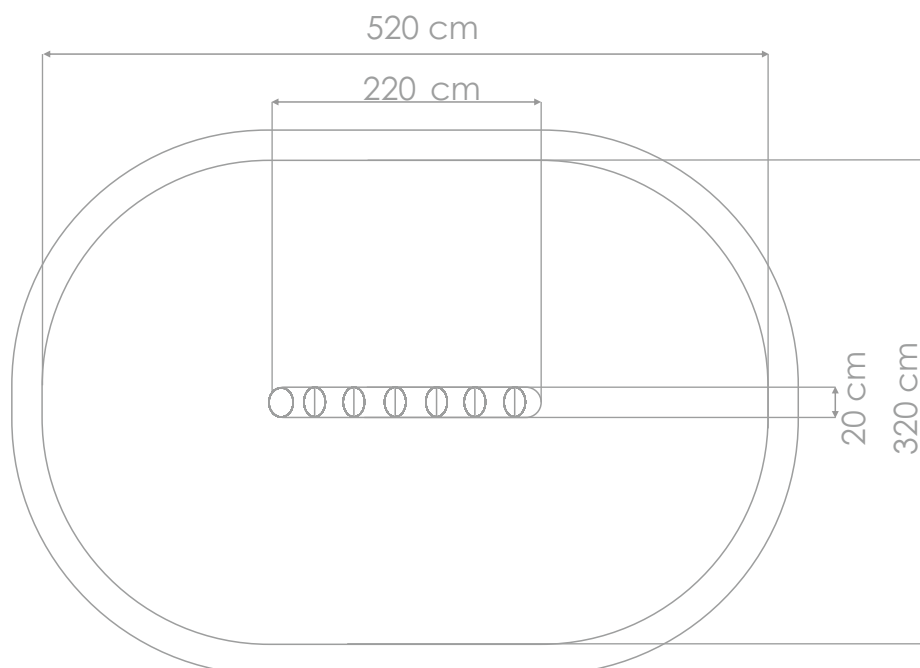

Afmetingen	20 x 220 x 20 cm
Vrije ruimte	320 x 520 cm
Valhoogte	20 cm
Voldoet aan NEN EN 1176 – 1 : 2017	Ja
Leeftijd	3 - 12

Schaal 1:50

OVERZICHT

MATERIAALSPECIFICATIES

Alle palen zijn voorzien van een kruislingse verbinding om dieptescheuren te voorkomen.