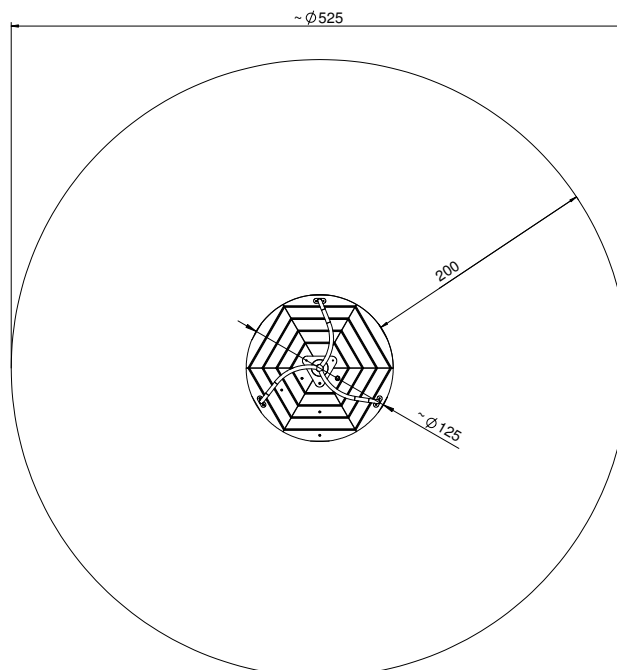

Afmetingen	125 x 125 x 69 cm
Vrije ruimte	525 x 525 cm
Valhoogte	69 cm
Voldoet aan NEN EN 1176 – 1 : 2017	Ja
Leeftijdscategorie	3 - 12

OVERZICHT

MATERIAALSPECIFICATIES

Alle palen zijn voorzien van een kruislingse verbinding om dieptescheuren te voorkomen.