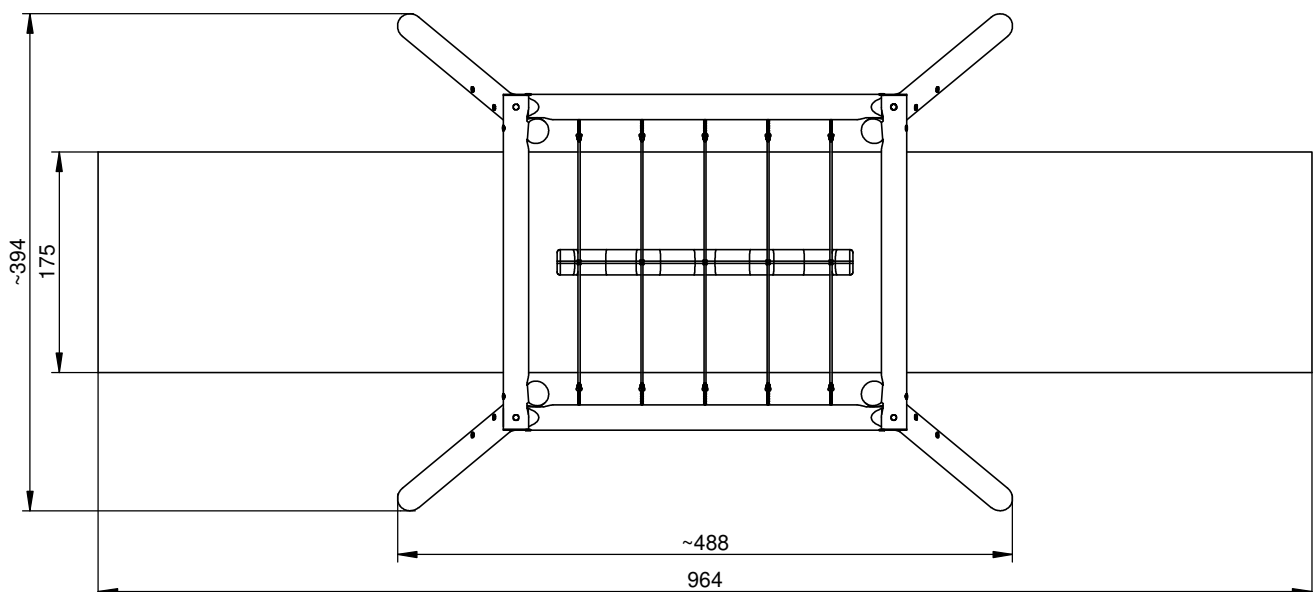

Afmetingen	488 x 394 x 360 cm
Vrije ruimte	964 x 175 cm cm
Valhoogte	150 cm
Voldoet aan NEN EN 1176 – 1 : 2017	Ja
Leeftijdscategorie	3 - 12

OVERZICHT

MATERIAALSPECIFICATIES

Alle palen zijn voorzien van een kruislingse verbinding om dieptescheuren te voorkomen.

Het Robinia-hout is FSC gecertificeerd, wat garandeert dat het hout afkomstig is uit verantwoord beheerde bossen.

Alle inwendige connectoren zijn gemaakt van RVS voor een lange levensduur.

ROBINIA PLAY

Om de kwaliteit en naleving van de norm te controleren, worden de producten in de fabriek voor gemonteerd. Vervolgens worden de speeltoestellen gedemonteerd en wordt elke verbinding gemarkeerd. Daarna worden de speeltoestellen klaargemaakt voor transport.