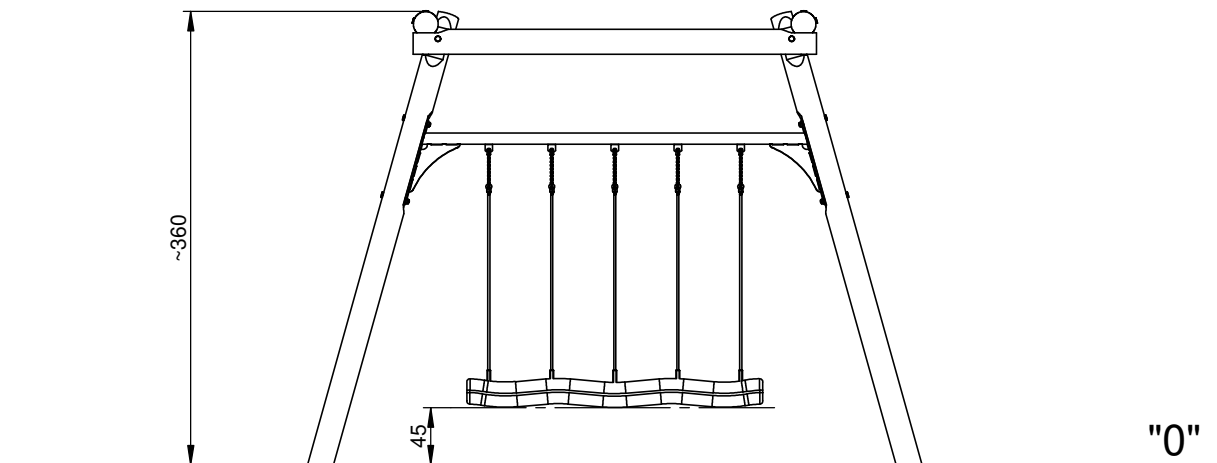

Afmetingen	488 x 394 x 360 cm
Vrije ruimte	964 x 175 cm cm
Valhoogte	150 cm
Voldoet aan NEN EN 1176 – 1 : 2017	Ja
Leeftijdscategorie	3 - 12

OVERZICHT

MATERIAALSPECIFICATIES

Alle palen zijn voorzien van een kruislingse verbinding om dieptescheuren te voorkomen.

Het Robinia-hout is FSC gecertificeerd, wat garandeert dat het hout afkomstig is uit verantwoord beheerde bossen.

Alle inwendige connectoren zijn gemaakt van RVS voor een lange levensduur.

ROBINIA PLAY

Om de kwaliteit en naleving van de norm te controleren, worden de producten in de fabriek voor gemonteerd. Vervolgens worden de speeltoestellen gedemonteerd en wordt elke verbinding gemarkeerd. Daarna worden de speeltoestellen klaargemaakt voor transport.