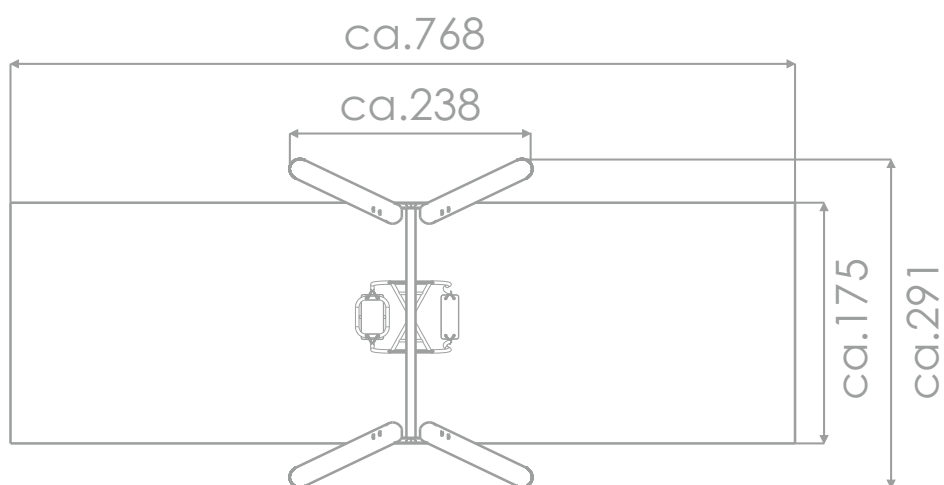

Afmetingen	238 x 287 x 250 cm
Vrije ruimte	768 x 287cm
Valhoogte	173 cm
Voldoet aan NEN EN 1176 – 1 : 2017	Ja
Leeftijdscategorie	> 1 jaar

SCALE 1:100

OVERZICHT

MATERIAALSPECIFICATIES

Alle palen zijn voorzien van een kruislingse verbinding om dieptescheuren te voorkomen.

Het Robinia-hout is FSC gecertificeerd, wat garandeert dat het hout afkomstig is uit verantwoord beheerde bossen.

Alle inwendige connectoren zijn gemaakt van RVS voor een lange levensduur.

ROBINIA PLAY

Om de kwaliteit en naleving van de norm te controleren, worden de producten in de fabriek voor gemonteerd. Vervolgens worden de speeltoestellen gedemonteerd en wordt elke verbinding gemarkeerd. Daarna worden de speeltoestellen klaargemaakt voor transport.