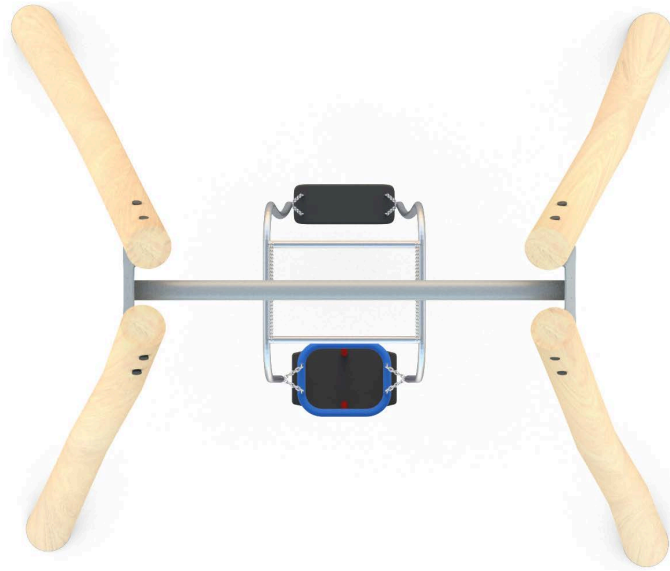

Afmetingen	238 x 287 x 250 cm
Vrije ruimte	768 x 287cm
Valhoogte	173 cm
Voldoet aan NEN EN 1176 – 1 : 2017	Ja
Leeftijdscategorie	> 1 jaar

SCALE 1:100

OVERZICHT

MATERIAALSPECIFICATIES

Alle palen zijn voorzien van een kruislingse verbinding om dieptescheuren te voorkomen.

Het Robinia-hout is FSC gecertificeerd, wat garandeert dat het hout afkomstig is uit verantwoord beheerde bossen.

Alle inwendige connectoren zijn gemaakt van RVS voor een lange levensduur.

ROBINIA PLAY

Om de kwaliteit en naleving van de norm te controleren, worden de producten in de fabriek voor gemonteerd. Vervolgens worden de speeltoestellen gedemonteerd en wordt elke verbinding gemarkeerd. Daarna worden de speeltoestellen klaargemaakt voor transport.