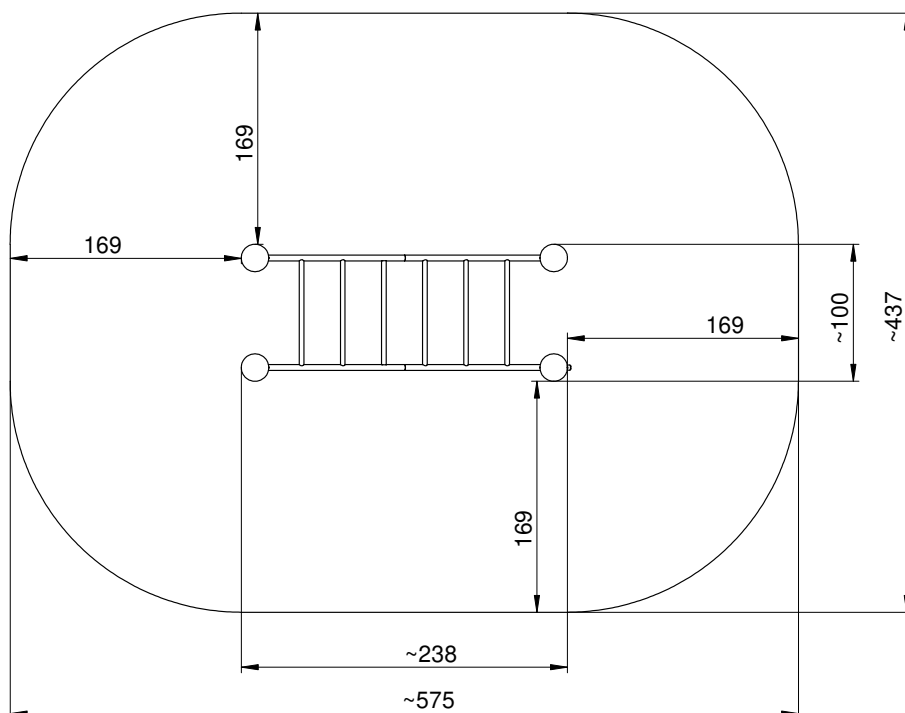

8148 Robinia hangladder

Afmetingen	95 x 240 x 178 cm
Vrije ruimte	437 x 577 cm
Valhoogte	178 cm
Voldoet aan NEN EN 1176 – 1 : 2017	Ja
Leeftijdscategorie	3 - 12

OVERZICHT

MATERIAALSPECIFICATIES

Alle palen zijn voorzien van een kruislingse verbinding om dieptescheuren te voorkomen.