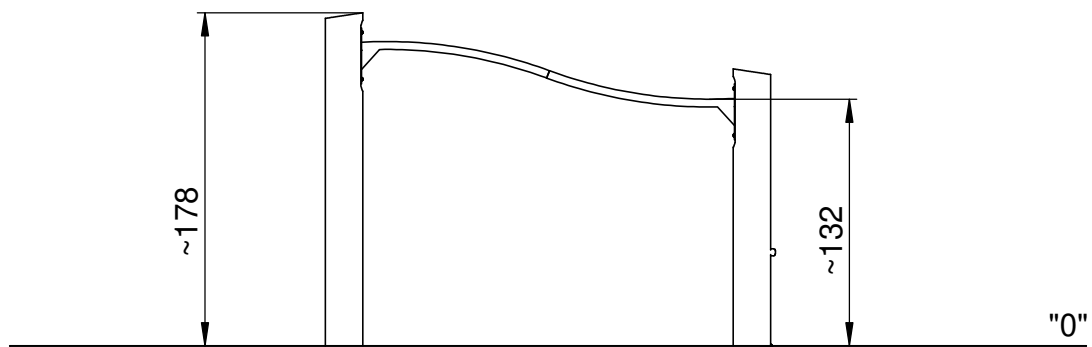

8148 Robinia hangladder

Afmetingen	95 x 240 x 178 cm
Vrije ruimte	437 x 577 cm
Valhoogte	178 cm
Voldoet aan NEN EN 1176 – 1 : 2017	Ja
Leeftijdscategorie	3 - 12

OVERZICHT

MATERIAALSPECIFICATIES

Alle palen zijn voorzien van een kruislingse verbinding om dieptescheuren te voorkomen.