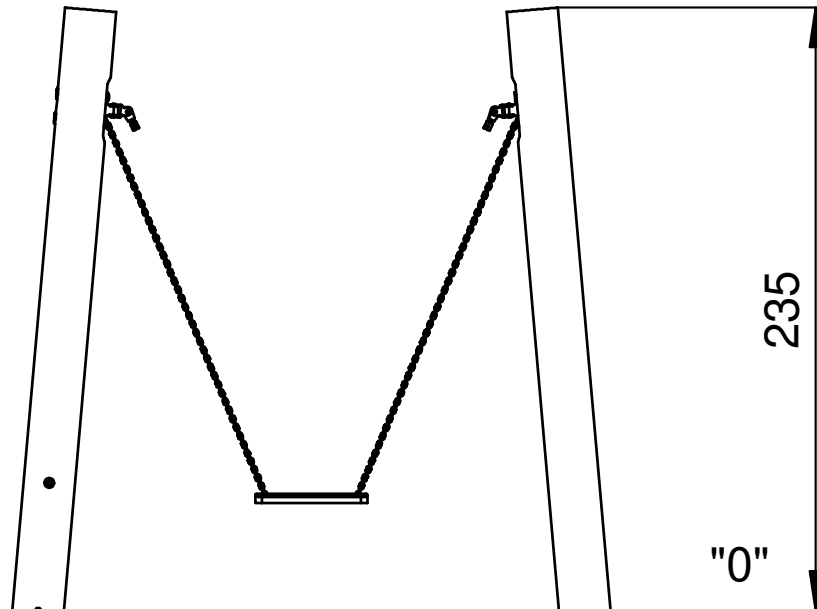

Afmetingen	20 x 233 x 235 cm
Vrije ruimte	720 x 175 cm
Valhoogte	134 cm
Voldoet aan NEN EN 1176 - 1 : 2017	Ja
Leeftijdscategorie	3 - 6

OVERZICHT

MATERIAALSPECIFICATIES

Alle palen zijn voorzien van een kruislingse verbinding om dieptescheuren te voorkomen.

Het Robinia-hout is FSC gecertificeerd, wat garandeert dat het hout afkomstig is uit verantwoord beheerde bossen.

Alle inwendige connectoren zijn gemaakt van RVS voor een lange levensduur.

ROBINIA PLAY

Om de kwaliteit en naleving van de norm te controleren, worden de producten in de fabriek voor gemonteerd. Vervolgens worden de speeltoestellen gedemonteerd en wordt elke verbinding gemarkeerd. Daarna worden de speeltoestellen klaargemaakt voor transport.