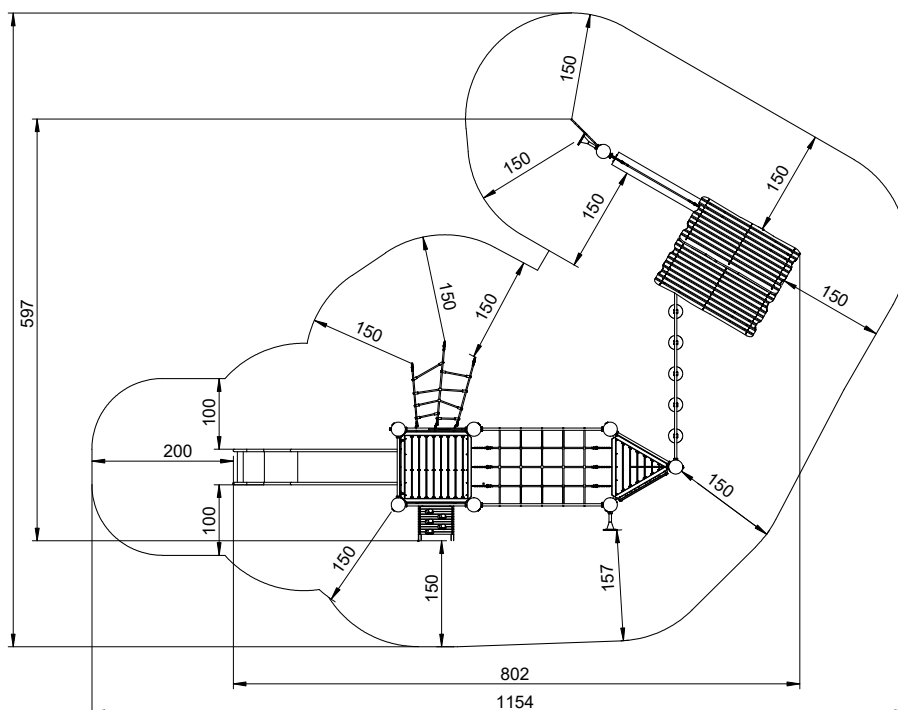

Afmetingen	811 x 582 x 412 cm
Vrije ruimte	1161 x 882 cm
Valhoogte	150 cm
Voldoet aan NEN EN 1176 - 1 : 2017	Ja
Leeftijdscategorie	4 - 12

OVERZICHT

MATERIAALSPECIFICATIES

Alle palen zijn voorzien van een kruislingse verbinding om dieptescheuren te voorkomen.