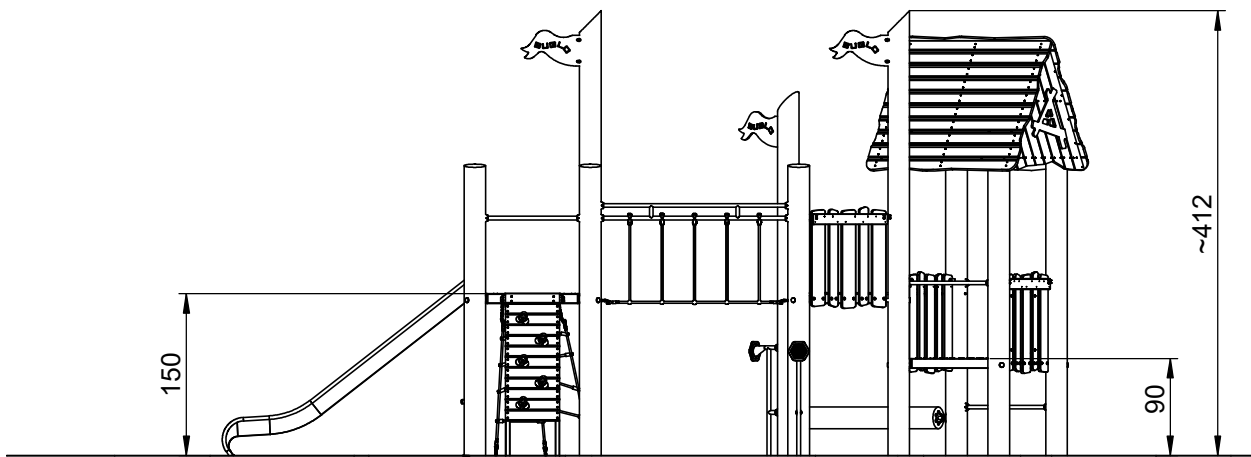

Afmetingen	811 x 582 x 412 cm
Vrije ruimte	1161 x 882 cm
Valhoogte	150 cm
Voldoet aan NEN EN 1176 - 1 : 2017	Ja
Leeftijdscategorie	4 - 12

OVERZICHT

MATERIAALSPECIFICATIES

Alle palen zijn voorzien van een kruislingse verbinding om dieptescheuren te voorkomen.

Het Robinia-hout is FSC gecertificeerd, wat garandeert dat het hout afkomstig is uit verantwoord beheerde bossen.

Alle inwendige connectoren zijn gemaakt van RVS voor een lange levensduur.

ROBINIA PLAY

Om de kwaliteit en naleving van de norm te controleren, worden de producten in de fabriek voor gemonteerd. Vervolgens worden de speeltoestellen gedemonteerd en wordt elke verbinding gemarkeerd. Daarna worden de speeltoestellen klaargemaakt voor transport.