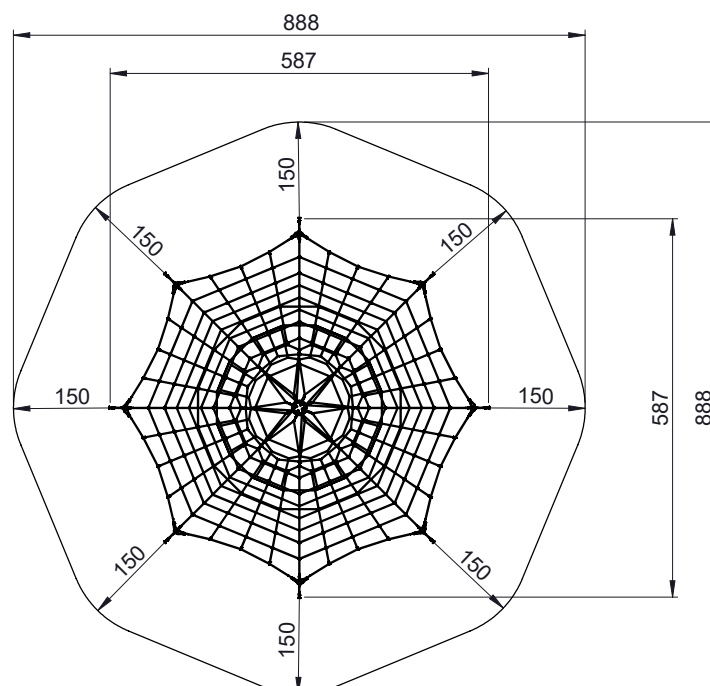

Afmetingen	587 x 587 x 437 cm
Vrije ruimte	888 x 888 cm
Valhoogte	100 cm
Voldoet aan NEN EN 1176 - 1 : 2017	Ja
Leeftijdscategorie	3 - 12

OVERZICHT

MATERIAALSPECIFICATIES

Alle palen zijn voorzien van een kruislingse verbinding om dieptescheuren te voorkomen.