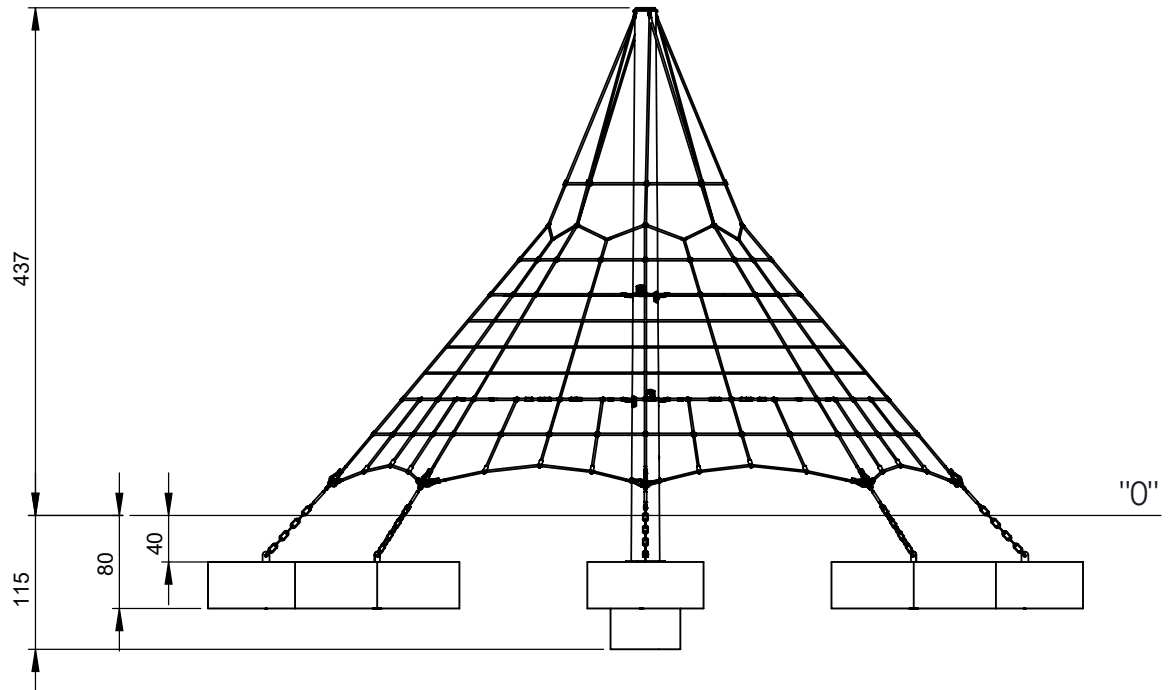

Afmetingen	587 x 587 x 437 cm
Vrije ruimte	888 x 888 cm
Valhoogte	100 cm
Voldoet aan NEN EN 1176 - 1 : 2017	Ja
Leeftijdscategorie	3 - 12

OVERZICHT

MATERIAALSPECIFICATIES

Alle palen zijn voorzien van een kruislingse verbinding om dieptescheuren te voorkomen.

Het Robinia-hout is FSC gecertificeerd, wat garandeert dat het hout afkomstig is uit verantwoord beheerde bossen.

Alle inwendige connectoren zijn gemaakt van RVS voor een lange levensduur.

ROBINIA PLAY

Om de kwaliteit en naleving van de norm te controleren, worden de producten in de fabriek voor gemonteerd. Vervolgens worden de speeltoestellen gedemonteerd en wordt elke verbinding gemarkeerd. Daarna worden de speeltoestellen klaargemaakt voor transport.