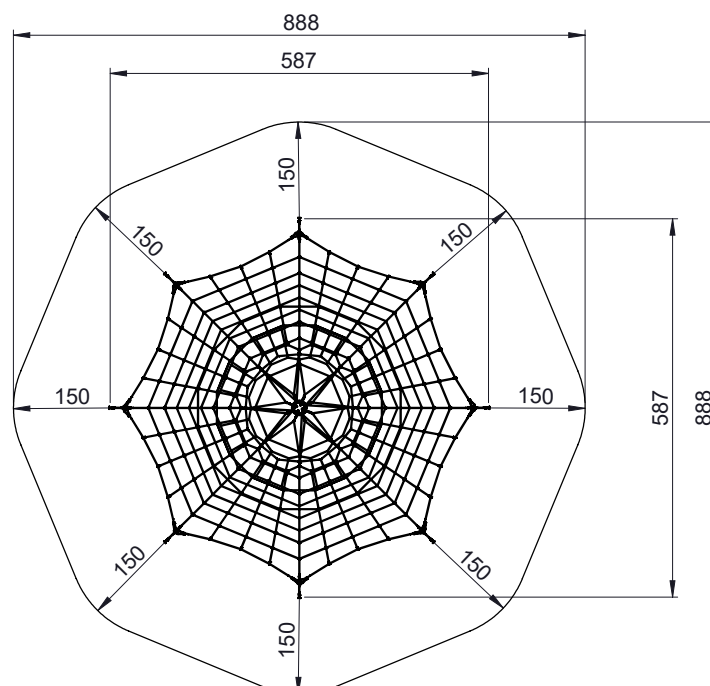

Afmetingen	587 x 587 x 450 cm
Vrije ruimte	888 x 888 cm
Valhoogte	100 cm
Voldoet aan NEN EN 1176 - 1 : 2017	Ja
Leeftijdscategorie	3 - 12

OVERZICHT

MATERIAALSPECIFICATIES

Alle palen zijn voorzien van een kruislingse verbinding om dieptescheuren te voorkomen.