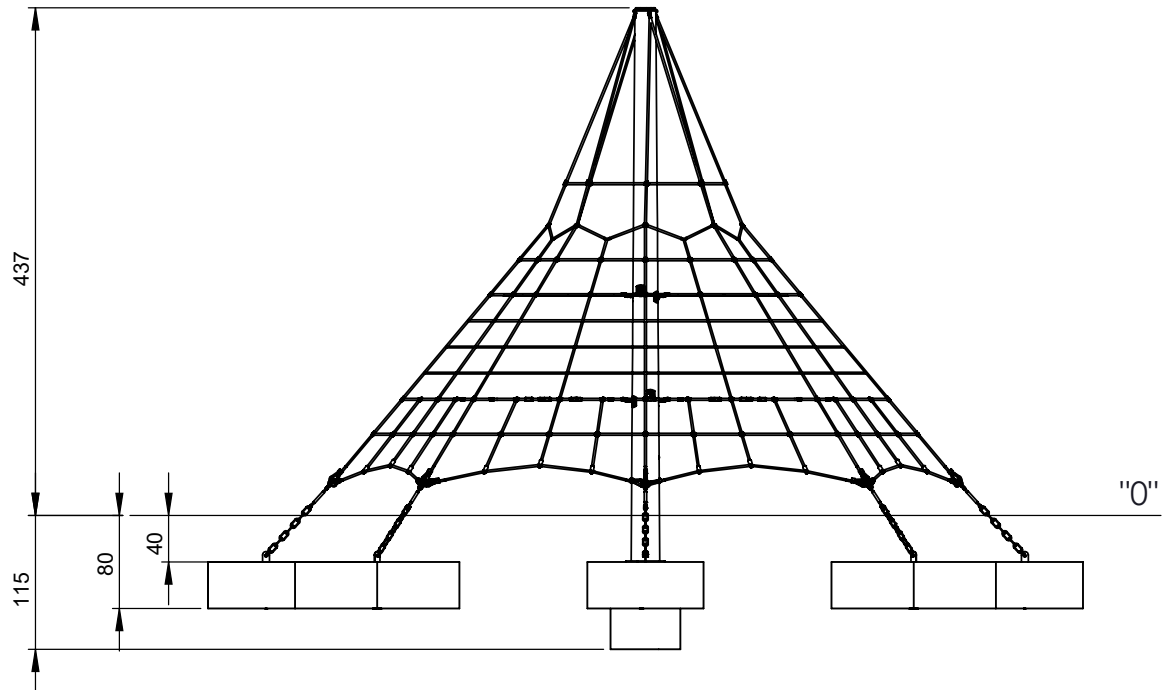

Afmetingen	587 x 587 x 450 cm
Vrije ruimte	888 x 888 cm
Valhoogte	100 cm
Voldoet aan NEN EN 1176 - 1 : 2017	Ja
Leeftijdscategorie	3 - 12

OVERZICHT

MATERIAALSPECIFICATIES

Alle palen zijn voorzien van een kruislingse verbinding om dieptescheuren te voorkomen.

Het Robinia-hout is FSC gecertificeerd, wat garandeert dat het hout afkomstig is uit verantwoord beheerde bossen.

Alle inwendige connectoren zijn gemaakt van RVS voor een lange levensduur.

ROBINIA PLAY

Om de kwaliteit en naleving van de norm te controleren, worden de producten in de fabriek voor gemonteerd. Vervolgens worden de speeltoestellen gedemonteerd en wordt elke verbinding gemarkeerd. Daarna worden de speeltoestellen klaargemaakt voor transport.