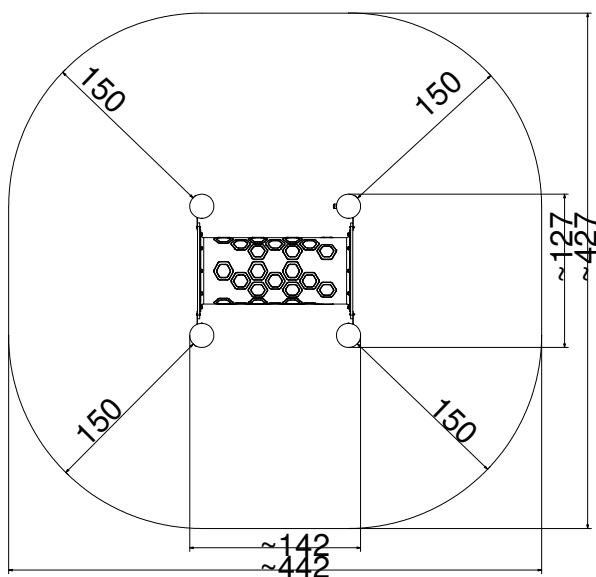

Afmetingen	142 x 127 x 120 cm
Vrije ruimte	442 x 427 cm
Valhoogte	96 cm
Voldoet aan NEN EN 1176 - 1 : 2017	Ja
Leeftijdscategorie	2 - 6

OVERZICHT

MATERIAALSPECIFICATIES

Alle palen zijn voorzien van een kruislingse verbinding om dieptescheuren te voorkomen.

Het Robinia-hout is FSC gecertificeerd, wat garandeert dat het hout afkomstig is uit verantwoord beheerde bossen.

Alle inwendige connectoren zijn gemaakt van RVS voor een lange levensduur.

ROBINIA PLAY

Om de kwaliteit en naleving van de norm te controleren, worden de producten in de fabriek voor gemonteerd. Vervolgens worden de speeltoestellen gedemonteerd en wordt elke verbinding gemarkeerd. Daarna worden de speeltoestellen klaargemaakt voor transport.