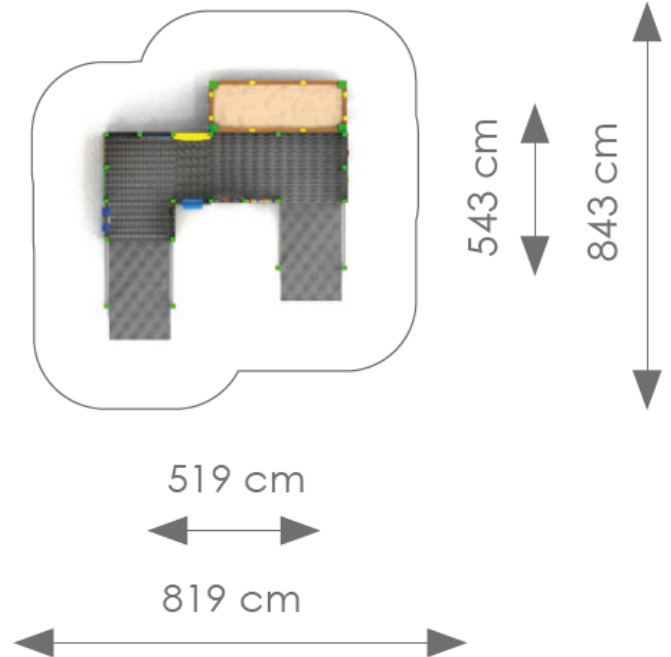

Afmetingen	519 x 543 x 137 cm
Vrije ruimte	819 x 843 cm
Valhoogte	99 cm
Voldoet aan NEN EN 1176 - 1 : 2017	Ja
Leeftijdscategorie	3 -12

Schaal 1:400

OVERZICHT

MATERIAALSPECIFICATIES

Panelen van kleurrijk 15 mm HDPE polyethyleen van de hoogste kwaliteit. Volledig vocht- en UV bestendig.

Antislip 10 mm HDPE plaat in grijze kleur. Zeer hoge weerstand tegen alle weersomstandigheden en slijtage.

Gepatenteerd systeem van verbindingstukken en klemmen gemaakt van een sterke aluminium legering.

Gepoedercoate metalen voeten.

Rechte standers van larikshout. Afm. 9 x 9 cm. Het hout wordt in lagen verlijmd met polyurethaanlijm, wat volledig waterbestendig is.