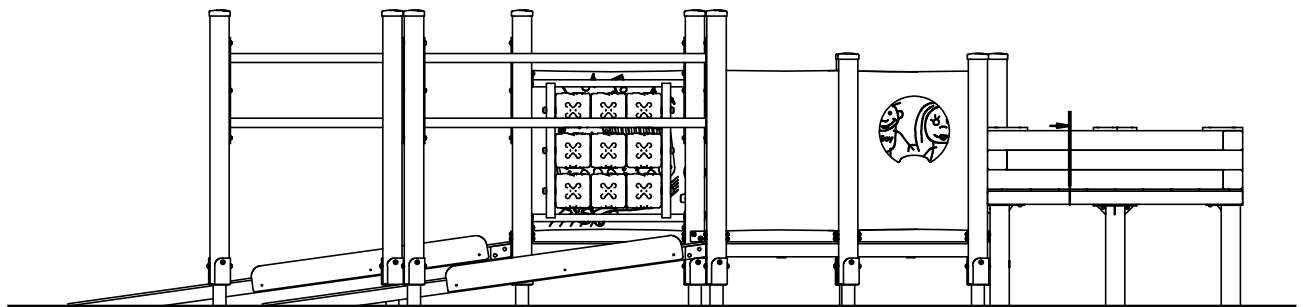

Afmetingen	519 x 543 x 137 cm
Vrije ruimte	819 x 843 cm
Valhoogte	99 cm
Voldoet aan NEN EN 1176 - 1 : 2017	Ja
Leeftijdscategorie	3 -12

Schaal 1:400

OVERZICHT

MATERIAALSPECIFICATIES

Panelen van kleurrijk 15 mm HDPE polyethyleen van de hoogste kwaliteit. Volledig vocht- en UV bestendig.

Antislip 10 mm HDPE plaat in grijze kleur. Zeer hoge weerstand tegen alle weersomstandigheden en slijtage.

Gepatenteerd systeem van verbindingstukken en klemmen gemaakt van een sterke aluminium legering.

Gepoedercoate metalen voeten.

Rechte standers van larikshout. Afm. 9 x 9 cm. Het hout wordt in lagen verlijmd met polyurethaanlijm, wat volledig waterbestendig is.