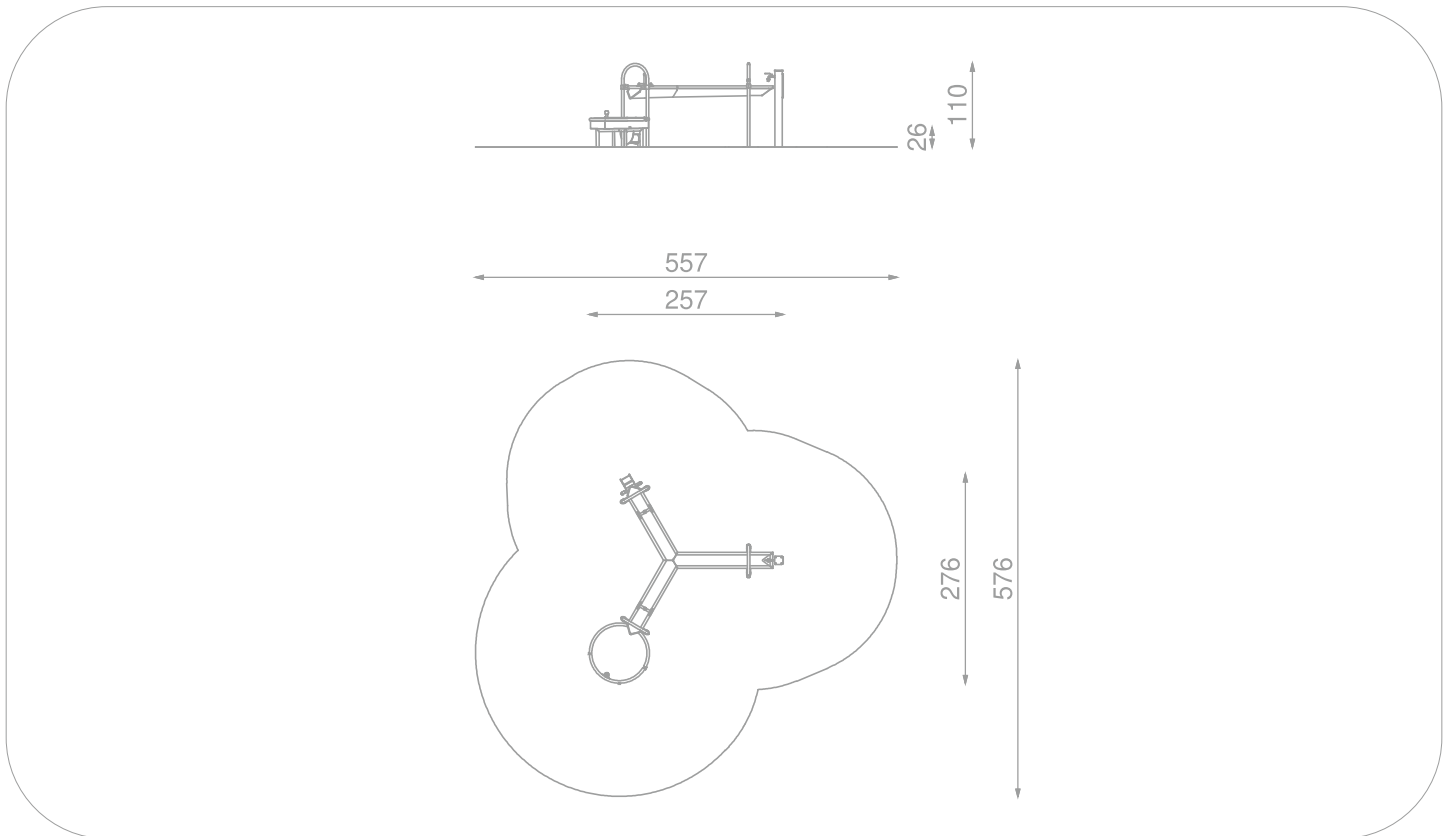

Afmetingen	276 x 257 x 110 cm
Vrije ruimte	576 x 557 cm
Valhoogte	26 cm
Voldoet aan NEN EN 1176 – 1 : 2017	Ja
Leeftijdscategorie	2 -12

OVERZICHT

MATERIAALSPECIFICATIES

RVS ASISI 304